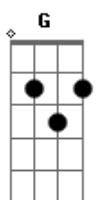

Joyce Carnassale - Maranata

Tom: D
Intro: Bm7 G D A

Bm7 G D A
Tu és a minha luz, a minha salvação e a Ti me renderei
Bm7 G D A
Se ao Teu lado estou, seguro em Tuas mãos eu nada temerei

G A Bm D A
Oh oh oh Tu és santo oh Senhor
G A Bm D A
Oh oh oh, Tu és digno de louvor

A G
Em frente eu irei, pois eu sei que vivo estás

D Bm7
E um dia voltarás, do céu pra nos buscar

A
Pra sempre reinarás aleluia!

G D Bm7
Só em Ti confiarei, eu nada temerei

A G
Em frente eu irei, pois eu sei que vivo estás

D Bm7
E um dia voltarás, do céu pra nos buscar

A
Pra sempre reinarás aleluia!

Acordes

© ukulele-chords.com

© ukulele-chords.com

© ukulele-chords.com

© ukulele-chords.com

© ukulele-chords.com