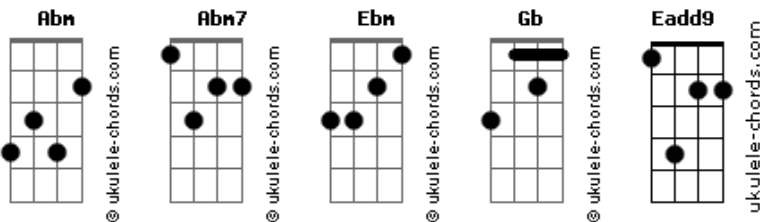

Abm7
 Eu erro que só, só eu sei
Ebm
 Quero ser melhor dessa vez
Eadd9
 Se o porteiro ligar pra você

 Me deixando entrar, não preciso discar o
Abm7
 Final 76 pra chamar
Ebm
 Só me deixa falar eu pensei
Eadd9
 Que fazia sentido voltar

Abm7 **Gb** **Eadd9**
 Eu tô chorando sozinha, né?
Abm7
 Eu vou ficar mais na minha, é bom
Gb **Eadd9**
 Mas quanto amor a gente tinha

Abm7 **Gb** **Eadd9**
 Eu tô chorando sozinha, né?
Abm7
 Eu vou ficar mais na minha, é bom
Gb **Eadd9**
 Mas quanto amor a gente tinha

 Solo: **Abm7** **Gb** **Eadd9** 2x

Abm7
 Essa saudade maltrata
Ebm
 Vivo cheia de lembrança
Eadd9
 Quando eu te vejo na rua

 Eu choro feito criança

Abm7
 Essa saudade maltrata
Ebm
 Vivo cheia de lembrança
Eadd9
 Quando eu te vejo na rua

 Eu choro feito criança

Acordes

Abm7
 Eu erro que só, só eu sei
Ebm
 Quero ser melhor dessa vez
Eadd9
 Se o porteiro ligar pra você

 Me deixando entrar, não preciso discar o
Abm7
 Final 76 pra chamar
Ebm
 Só me deixa falar eu pensei
Eadd9
 Que fazia sentido voltar
Abm7 **Gb** **Eadd9**
 Eu tô chorando sozinha, né?
Abm7
 Eu vou ficar mais na minha, é bom
Gb **Eadd9**
 Mas quanto amor a gente tinha