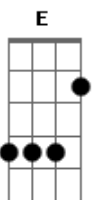

Joy Camargo - Saudade

tom:

B (forma dos acordes no tom de A)

Capostrate na 2ª casa

Intro: Gbm E D
Gbm E D

[Primeira Parte]

E Gbm
Me rendi pra te buscar
D
Me achequei meio sem jeito
E Gbm
Não sabia o que falar
D
Me escondi com medo

E Gbm
A culpa pesou em mim
D
A vergonha me cegou
E Gbm
Mesmo te conhecendo
D Bm E
Ainda duvidei do teu amor

Acordes

© ukulele-chords.com

© ukulele-chords.com

© ukulele-chords.com

© ukulele-chords.com

© ukulele-chords.com

© ukulele-chords.com

© ukulele-chords.com

[Refrão]

A7
Eu vi teus olhos em minha escuridão
D Bm E
Senti o teu toque recolhendo a minha lágrima
A7
Ouvi tua voz me dizendo: Eu te amo
D E
Senti tua saudade por mim

A7
Eu vi teus olhos em minha escuridão
D Bm E
Senti o teu toque recolhendo a minha lágrima
A
Ouvi tua voz me dizendo: Eu te amo
D E
Senti tua saudade por mim

[Ponte]

D E Gbm E D
Você me tirou dos teus pés e me pôs em teus bra ços
Bm D E
Me disse para eu só descansar, confiar em ti