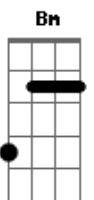

Joy Camargo - Saudade

tom:

B (forma dos acordes no tom de A)

Capostrate na 2ª casa

Intro: Gbm E D
Gbm E D

[Primeira Parte]

E Gbm
Me rendi pra te buscar
D
Me achequei meio sem jeito
E Gbm
Não sabia o que falar
D
Me escondi com medo

E Gbm
A culpa pesou em mim
D
A vergonha me cegou
E Gbm
Mesmo te conhecendo
D Bm E
Ainda duvidei do teu amor

Acordes

© ukulele-chords.com

© ukulele-chords.com

© ukulele-chords.com

© ukulele-chords.com

© ukulele-chords.com

© ukulele-chords.com

© ukulele-chords.com

[Refrão]

A7
Eu vi teus olhos em minha escuridão
D Bm E
Senti o teu toque recolhendo a minha lágrima
A7
Ouvi tua voz me dizendo: Eu te amo
D E
Senti tua saudade por mim

A7
Eu vi teus olhos em minha escuridão
D Bm E
Senti o teu toque recolhendo a minha lágrima
A
Ouvi tua voz me dizendo: Eu te amo
D E
Senti tua saudade por mim

[Ponte]

D E Gbm E D
Você me tirou dos teus pés e me pôs em teus bra ços
Bm D E
Me disse para eu só descansar, confiar em ti