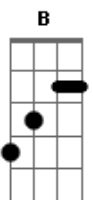

Joy Camargo - Saudade

tom:

B (forma dos acordes no tom de A)

Capostrate na 2ª casa

Intro: Gbm E D
Gbm E D

[Primeira Parte]

E Gbm
Me rendi pra te buscar
D
Me achequei meio sem jeito
E Gbm
Não sabia o que falar
D
Me escondi com medo

E Gbm
A culpa pesou em mim
D
A vergonha me cegou
E Gbm
Mesmo te conhecendo
D Bm E
Ainda duvidei do teu amor

Acordes

© ukulele-chords.com

© ukulele-chords.com

© ukulele-chords.com

© ukulele-chords.com

© ukulele-chords.com

© ukulele-chords.com

© ukulele-chords.com

[Refrão]

A7
Eu vi teus olhos em minha escuridão
D Bm E
Senti o teu toque recolhendo a minha lágrima
A7
Ouvi tua voz me dizendo: Eu te amo
D E
Senti tua saudade por mim

A7
Eu vi teus olhos em minha escuridão
D Bm E
Senti o teu toque recolhendo a minha lágrima
A
Ouvi tua voz me dizendo: Eu te amo
D E
Senti tua saudade por mim

[Ponte]

D E Gbm E D
Você me tirou dos teus pés e me pôs em teus bra ços
Bm D E
Me disse para eu só descansar, confiar em ti