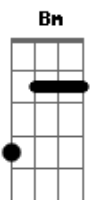

Joy Camargo - Saudade

tom:

B (forma dos acordes no tom de A)

Capostrate na 2ª casa

Intro: Gbm E D
Gbm E D

[Primeira Parte]

E Gbm
Me rendi pra te buscar
D
Me achequei meio sem jeito
E Gbm
Não sabia o que falar
D
Me escondi com medo

E Gbm
A culpa pesou em mim
D
A vergonha me cegou
E Gbm
Mesmo te conhecendo
D Bm E
Ainda duvidei do teu amor

Acordes

© ukulele-chords.com

© ukulele-chords.com

© ukulele-chords.com

© ukulele-chords.com

© ukulele-chords.com

© ukulele-chords.com

© ukulele-chords.com

[Refrão]

A7
Eu vi teus olhos em minha escuridão
D Bm E
Senti o teu toque recolhendo a minha lágrima
A7
Ouvi tua voz me dizendo: Eu te amo
D E
Senti tua saudade por mim

A7
Eu vi teus olhos em minha escuridão
D Bm E
Senti o teu toque recolhendo a minha lágrima
A
Ouvi tua voz me dizendo: Eu te amo
D E
Senti tua saudade por mim

[Ponte]

D E Gbm E D
Você me tirou dos teus pés e me pôs em teus bra ços
Bm D E
Me disse para eu só descansar, confiar em ti