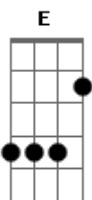

Joy Camargo - Saudade

tom:

B (forma dos acordes no tom de A)

Capostrate na 2ª casa

Intro: Gbm E D
Gbm E D

[Primeira Parte]

E Gbm
Me rendi pra te buscar
D
Me achequei meio sem jeito
E Gbm
Não sabia o que falar
D
Me escondi com medo

E Gbm
A culpa pesou em mim
D
A vergonha me cegou
E Gbm
Mesmo te conhecendo
D Bm E
Ainda duvidei do teu amor

Acordes

© ukulele-chords.com

© ukulele-chords.com

© ukulele-chords.com

© ukulele-chords.com

© ukulele-chords.com

© ukulele-chords.com

© ukulele-chords.com

[Refrão]

A7
Eu vi teus olhos em minha escuridão
D Bm E
Senti o teu toque recolhendo a minha lágrima
A7
Ouvi tua voz me dizendo: Eu te amo
D E
Senti tua saudade por mim

A7
Eu vi teus olhos em minha escuridão
D Bm E
Senti o teu toque recolhendo a minha lágrima
A
Ouvi tua voz me dizendo: Eu te amo
D E
Senti tua saudade por mim

[Ponte]

D E Gbm E D
Você me tirou dos teus pés e me pôs em teus bra ços
Bm D E
Me disse para eu só descansar, confiar em ti