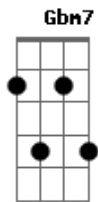

© ukulele-chords.com