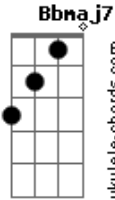

© ukulele-chords.com