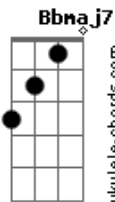

© ukulele-chords.com