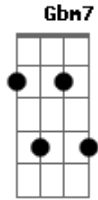

© ukulele-chords.com