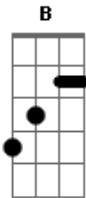

Jovens Sarados - Tua Graça em Mim

tom:

Intro: **Dbm** **B** **E** **E** **A**

A tua graça em mim, Jesus

Não foi em vão

Deixei-me usar

Deixei-me remodelar

Deixei-me usar

Deixei-me remodelar

(**Dbm** **B** **E** **E** **A**)

Acordes

© ukulele-chords.com

© ukulele-chords.com

© ukulele-chords.com

© ukulele-chords.com

© ukulele-chords.com

Já não sou eu que vivo **Dbm**
 Já não sou eu que vivo **B** **E**
 Já não sou eu que vivo **A**
 É cristo que vive em mim **Gbm** **B**
 (**Dbm** **B** **E** **E** **A**)

Dbm
 Eu considero como perda
B
 Tudo o que deixei para trás
A
 Eu considero como ganho
Gbm
 A vida que Cristo me dá