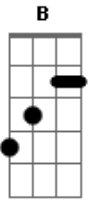

Jovens Sarados - Tua Graça em Mim

tom:

Intro: **Dbm** **B** **E** **E** **A**

A tua graça em mim, Jesus

Não foi em vão

Deixei-me usar

Deixei-me remodelar

Deixei-me usar

Deixei-me remodelar

(**Dbm** **B** **E** **E** **A**)

Já não sou eu que vivo

Já não sou eu que vivo

Já não sou eu que vivo

É cristo que vive em mim

(**Dbm** **B** **E** **E** **A**)

Eu considero como perda

Tudo o que deixei para trás

Eu considero como ganho

A vida que Cristo me dá

Acordes

© ukulele-chords.com

© ukulele-chords.com

© ukulele-chords.com

© ukulele-chords.com