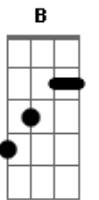

© ukulele-chords.com