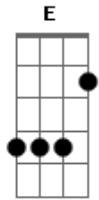

Jovens Sarados - Tua Graça em Mim

tom:

Intro: **Dbm** **B** **E** **E** **A**

A tua graça em mim, Jesus

Não foi em vão

Deixei-me usar

Deixei-me remodelar

Deixei-me usar

Deixei-me remodelar

(**Dbm** **B** **E** **E** **A**)

Já não sou eu que vivo

Já não sou eu que vivo

Já não sou eu que vivo

É cristo que vive em mim

(**Dbm** **B** **E** **E** **A**)

Eu considero como perda

Tudo o que deixei para trás

Eu considero como ganho

A vida que Cristo me dá

Acordes

© ukulele-chords.com