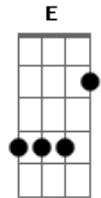

Jovens Sarados - Tua Graça em Mim

tom:

Intro: **Dbm** **B** **E** **E** **A**

A tua graça em mim, Jesus

Não foi em vão

Deixei-me usar

Deixei-me remodelar

Deixei-me usar

Deixei-me remodelar

(**Dbm** **B** **E** **E** **A**)

Acordes

© ukulele-chords.com