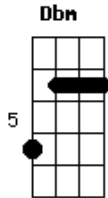

© ukulele-chords.com