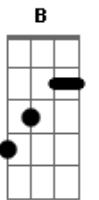

Jovens Sarados - Tua Graça em Mim

tom:

Intro: **Dbm** **B** **E** **E** **A**

A tua graça em mim, Jesus

Não foi em vão

Deixei-me usar

Deixei-me remodelar

Deixei-me usar

Deixei-me remodelar

(**Dbm** **B** **E** **E** **A**)

Já não sou eu que vivo

Já não sou eu que vivo

Já não sou eu que vivo

É cristo que vive em mim

(**Dbm** **B** **E** **E** **A**)

Eu considero como perda

Tudo o que deixei para trás

Eu considero como ganho

A vida que Cristo me dá

Acordes

© ukulele-chords.com

© ukulele-chords.com

© ukulele-chords.com

© ukulele-chords.com