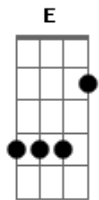

Jovens Sarados - Tua Graça em Mim

tom:

Intro: **Dbm** **B** **E** **E** **A**

A tua graça em mim, Jesus

Não foi em vão

Deixei-me usar

Deixei-me remodelar

Deixei-me usar

Deixei-me remodelar

(**Dbm** **B** **E** **E** **A**)

Já não sou eu que vivo

Já não sou eu que vivo

Já não sou eu que vivo

É cristo que vive em mim

(**Dbm** **B** **E** **E** **A**)

Eu considero como perda

Tudo o que deixei para trás

Eu considero como ganho

A vida que Cristo me dá

Acordes

© ukulele-chords.com