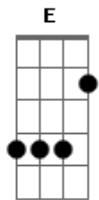

Jovens Sarados - Tua Graça em Mim

tom:

Intro: Dbm B E E A

A tua graça em mim, Jesus

Não foi em vão

Deixei-me usar

Deixei-me remodelar

Deixei-me usar

Deixei-me remodelar

(Dbm B E E A)

Já não sou eu que vivo ^{Dbm}
Já não sou eu que vivo ^{B E}
Já não sou eu que vivo ^A
É cristo que vive em mim ^{Gbm B}
(Dbm B E E A)

^{Dbm}
Eu considero como perda
^B
Tudo o que deixei para trás
^A
Eu considero como ganho
^{Gbm}
A vida que Cristo me dá

Acordes

© ukulele-chords.com