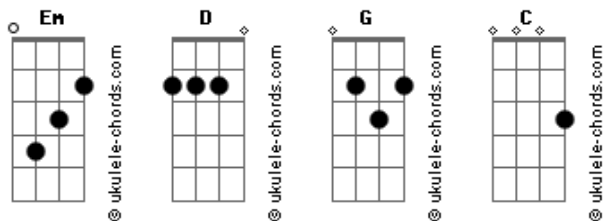

# Jovens Sarados - Cordeiro Adorável

tom:

Intro: Em D G C D  
Em D G C D

Quão santo és  
Realidade inexplicável  
Amor incomparável  
Cordeiro adorável  
Cordeiro adorável

Morreste no madeiro  
Cruz da caridade  
Para nós afastar da maldade  
Paixão tão grande por mim  
Paixão tão grande por mim

Só tenho a ti Yeshua  
Somente a ti Yeshua  
Assim como na cruz ensina-me a amar  
Só tenho a ti Yeshua  
Somente a ti Yeshua  
Assim como na cruz ensina-me a amar

## Acordes

As almas e você

( Em D G C D )

Quão santo és

Morreste no madeiro

Só tenho a ti Yeshua

( C D C D )  
( C D C D )

Meu amado te amarei