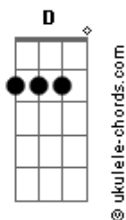

Jovens Sarados São Francisco - Pra Sempre Rainha

tom: G

Entreguei o meu coração
Pra ser um com o teu

Que seu jeito de amar
Seja também o meu

Se me guarda em qualquer momento
Vou te chamar Maria

Entreguei o meu coração
Pra ser um com o teu

Que seu jeito de amar
Seja também o meu

Se me guarda em qualquer momento
Vou te chamar Maria

Em Cadd9 Em D
Maria

Acordes

Me pega no colo
Cadd9 D
Me leva Jesus
G Em
Não sei ir sozinho
Cadd9 D
Amor me conduz
G Em Cadd9 D
A minha mãezinha é a grande mulher
G Cadd9 D
A minha rainhaa