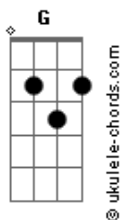

Jovens Sarados São Francisco - Pra Sempre Rainha

tom: G

Entreguei o meu coração
Pra ser um com o teu

Que seu jeito de amar
Seja também o meu

Se me guarda em qualquer momento
Vou te chamar Maria

Entreguei o meu coração
Pra ser um com o teu

Que seu jeito de amar
Seja também o meu

Se me guarda em qualquer momento
Vou te chamar Maria

Em Cadd9 Em D
Maria

Acordes

Me pega no colo
Cadd9 D
Me leva Jesus
G Em
Não sei ir sozinho
Cadd9 D
Amor me conduz
G Em Cadd9 D
A minha mãezinha é a grande mulher
G Cadd9 D
A minha rainhaa