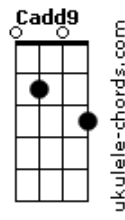

Jovens Sarados São Francisco - Pra Sempre Rainha

tom: G

Entreguei o meu coração
Pra ser um com o teu

Que seu jeito de amar
Seja também o meu

Se me guarda em qualquer momento
Vou te chamar Maria

Entreguei o meu coração
Pra ser um com o teu

Que seu jeito de amar
Seja também o meu

Se me guarda em qualquer momento
Vou te chamar Maria

Em Cadd9 Em D
Maria

Acordes

Me pega no colo
Cadd9 D
Me leva Jesus
G Em
Não sei ir sozinho
Cadd9 D
Amor me conduz
G Em Cadd9 D
A minha mãezinha é a grande mulher
G Cadd9 D
A minha rainhaa