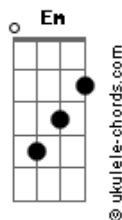

Jovens Sarados São Francisco - Pra Sempre Rainha

tom: G

Entreguei o meu coração
Pra ser um com o teu

Que seu jeito de amar
Seja também o meu

Se me guarda em qualquer momento
Vou te chamar Maria

Entreguei o meu coração
Pra ser um com o teu

Que seu jeito de amar
Seja também o meu

Se me guarda em qualquer momento
Vou te chamar Maria

Em Cadd9 Em D
Maria

Acordes

Me pega no colo
Cadd9 D
Me leva Jesus
G Em
Não sei ir sozinho
Cadd9 D
Amor me conduz
G Em Cadd9 D
A minha mãezinha é a grande mulher
G Cadd9 D
A minha rainhaa