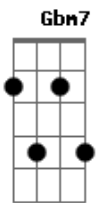

Me sinto fraco

Em Cristo eu me refaço

Uma pedra rara eu posso ser

Sempre ao seu lado

Acordes

© ukulele-chords.com

© ukulele-chords.com

© ukulele-chords.com