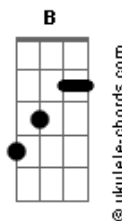

Jovens da Igreja de Jesus Cristo - Peça a Deus

tom:
 Gm (forma dos acordes no tom de Em)
 Capostraste na 3ª casa
 Intro: G Cadd9 Em Cadd9 G D

G Cadd9
 Não é fácil
 Em
 Escolher
 Cadd9 G D
 Em meia tanta confusão
 G Cadd9
 Em que devemos
 Em
 Acreditar?
 Cadd9 G D
 Só há um meio de saber

[Refrão]

Cadd9 G
 Quando duvidar pergunte
 D G
 Pra resposta então ouvir
 Cadd9 G
 Quando dEle precisar
 D G
 É só a mansa voz seguir
 Cadd9 G
 Ele vai estender a mão
 D Em Cadd9
 E toda dor aliviar
 G D
 Se a verdade que saber
 G
 Peça a Deus

(G Cadd9 Em Cadd9 G D)

G Cadd9
 Sua luz
 Em
 Aos poucos pode
 Cadd9 G D
 A escuridão iluminar
 G Cadd9
 Certeza plena
 Em
 Você vai ter
 Cadd9 G D
 No tempo certo ao orar

[Refrão]

Acordes

D Cadd9 G
 Quando duvidar pergunte
 D G
 Pra resposta então ouvir
 Cadd9 G
 Quando dEle precisar
 D G
 É só a mansa voz seguir
 Cadd9 G
 Ele vai estender a mão
 D Em Cadd9
 E toda dor aliviar
 G D
 Se a verdade que saber
 G
 Peça a Deus