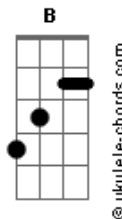

Jovens da Igreja de Jesus Cristo - Peça a Deus

tom:
 Gm (forma dos acordes no tom de Em)
 Capostraste na 3ª casa
 Intro: G Cadd9 Em Cadd9 G D

G Cadd9
 Não é fácil
 Em
 Escolher
 Cadd9 G D
 Em meia tanta confusão
 G Cadd9
 Em que devemos
 Em
 Acreditar?
 Cadd9 G D
 Só há um meio de saber

[Refrão]

Cadd9 G
 Quando duvidar pergunte
 D G
 Pra resposta então ouvir
 Cadd9 G
 Quando dEle precisar
 D G
 É só a mansa voz seguir
 Cadd9 G
 Ele vai estender a mão
 D Em Cadd9
 E toda dor aliviar
 G D
 Se a verdade que saber
 G
 Peça a Deus

(G Cadd9 Em Cadd9 G D)

G Cadd9
 Sua luz
 Em
 Aos poucos pode
 Cadd9 G D
 A escuridão iluminar
 G Cadd9
 Certeza plena
 Em
 Você vai ter
 Cadd9 G D
 No tempo certo ao orar

[Refrão]

Acordes

D Cadd9 G
 Quando duvidar pergunte
 D G
 Pra resposta então ouvir
 Cadd9 G
 Quando dEle precisar
 D G
 É só a mansa voz seguir
 Cadd9 G
 Ele vai estender a mão
 D Em Cadd9
 E toda dor aliviar
 G D
 Se a verdade que saber
 G
 Peça a Deus