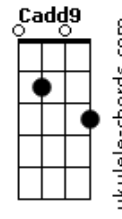

Jovens da Igreja de Jesus Cristo - Peça a Deus

tom:
 Gm (forma dos acordes no tom de Em)
 Capostraste na 3ª casa
 Intro: G Cadd9 Em Cadd9 G D

G Cadd9
 Não é fácil
 Em
 Escolher
 Cadd9 G D
 Em meia tanta confusão
 G Cadd9
 Em que devemos
 Em
 Acreditar?
 Cadd9 G D
 Só há um meio de saber

[Refrão]

Cadd9 G
 Quando duvidar pergunte
 D G
 Pra resposta então ouvir
 Cadd9 G
 Quando dEle precisar
 D G
 É só a mansa voz seguir
 Cadd9 G
 Ele vai estender a mão
 D Em Cadd9
 E toda dor aliviar
 G D
 Se a verdade que saber
 G
 Peça a Deus

(G Cadd9 Em Cadd9 G D)

G Cadd9
 Sua luz
 Em
 Aos poucos pode
 Cadd9 G D
 A escuridão iluminar
 G Cadd9
 Certeza plena
 Em
 Você vai ter
 Cadd9 G D
 No tempo certo ao orar

[Refrão]

Acordes

D Cadd9 G
 Quando duvidar pergunte
 D G
 Pra resposta então ouvir
 Cadd9 G
 Quando dEle precisar
 D G
 É só a mansa voz seguir
 Cadd9 G
 Ele vai estender a mão
 D Em Cadd9
 E toda dor aliviar
 G D
 Se a verdade que saber
 G
 Peça a Deus