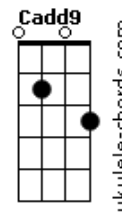

Jovens da Igreja de Jesus Cristo - Peça a Deus

tom:
 Gm (forma dos acordes no tom de Em)
 Capostraste na 3ª casa
 Intro: G Cadd9 Em Cadd9 G D

G Cadd9
 Não é fácil
 Em
 Escolher
 Cadd9 G D
 Em meia tanta confusão
 G Cadd9
 Em que devemos
 Em
 Acreditar?
 Cadd9 G D
 Só há um meio de saber

[Refrão]

Cadd9 G
 Quando duvidar pergunte
 D G
 Pra resposta então ouvir
 Cadd9 G
 Quando dEle precisar
 D G
 É só a mansa voz seguir
 Cadd9 G
 Ele vai estender a mão
 D Em Cadd9
 E toda dor aliviar
 G D
 Se a verdade que saber
 G
 Peça a Deus

(G Cadd9 Em Cadd9 G D)

G Cadd9
 Sua luz
 Em
 Aos poucos pode
 Cadd9 G D
 A escuridão iluminar
 G Cadd9
 Certeza plena
 Em
 Você vai ter
 Cadd9 G D
 No tempo certo ao orar

[Refrão]

Acordes

D Cadd9 G
 Quando duvidar pergunte
 D G
 Pra resposta então ouvir
 Cadd9 G
 Quando dEle precisar
 D G
 É só a mansa voz seguir
 Cadd9 G
 Ele vai estender a mão
 D Em Cadd9
 E toda dor aliviar
 G D
 Se a verdade que saber
 G
 Peça a Deus