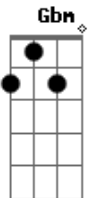

© ukulele-chords.com