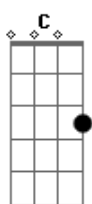

Jovem SUD - Quero Ser Assim

tom:

Intro: Dm7 F Bb C Dm7
Dm7 F Bb C Dm7

Bb C Dm7 F
Antes de eu vir à Terra
Bb C Dm7 F
Mal podia esperar
Bb C Dm7
Fazer parte do plano
F Bb C F
Vir aprender, crescer e mudar

Bb C Dm7 F
O salvador veio ao mundo
Bb C Dm7 F
Por meus erros pagar
Bb C Dm7 F
Mostrou o caminho
Bb C
Que posso seguir pra com Ele voltar

Ser como Ele é, andar pela fé

F F Bb C Dm7
Quero ser assim
F Bb C Dm7 F
Segui-Lo até o fim
F Bb C Dm7
Meu coração entregar
F F Bb
Pra quando o dia chegar
C
Ter dado tudo de mim
F Bb
Quero ser assim

C Dm7
Quando amo como Ele amou
C F Bb
Vejo com outros olhos o que Ele criou
C Dm7 C
Compreendo, reconheço
F F Bb C Dm7
Quero ser assim

(F F Bb C Dm7)

F F Bb C Dm7
Quero ser assim
F F Bb C Dm7
Segui-lo até o fim
F F Bb C Dm7
Meu coração entregar
F F Bb
Pra quando o dia chegar
C
Ter dado tudo de mim
F F Bb C Dm7
Quero ser assim

F Bb C Dm7 F F
Assim

[Final] Bb C Dm7 F F Bb

Acordes

© ukulele-chords.com

© ukulele-chords.com

© ukulele-chords.com

© ukulele-chords.com