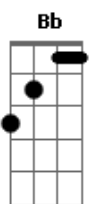

Jovem SUD - Quero Ser Assim

tom:

Intro: Dm7 F Bb C Dm7
Dm7 F Bb C Dm7

Bb C Dm7 F
Antes de eu vir à Terra
Bb C Dm7 F
Mal podia esperar
Bb C Dm7
Fazer parte do plano
F Bb C F
Vir aprender, crescer e mudar

Bb C Dm7 F
O salvador veio ao mundo
Bb C Dm7 F
Por meus erros pagar
Bb C Dm7 F
Mostrou o caminho
Bb C
Que posso seguir pra com Ele voltar

F Bb C Dm7 F
Quero ser assim
F Bb C Dm7 F
Segui-Lo até o fim
F Bb C Dm7 F
Meu coração entregar
F F Bb
Pra quando o dia chegar
C
Ter dado tudo de mim
F F Bb C Dm7 F F
Quero ser assim

Bb C Dm7 F F
Sua graça infinita
Bb C Dm7 F F
Amor tão real
Bb C Dm7 F F
Me mostram que posso
Bb C

Ser como Ele é, andar pela fé

F F Bb C Dm7
Quero ser assim
F Bb C Dm7 F
Segui-Lo até o fim
F Bb C Dm7
Meu coração entregar
F F Bb
Pra quando o dia chegar
C
Ter dado tudo de mim
F Bb
Quero ser assim

C Dm7
Quando amo como Ele amou
C F Bb
Vejo com outros olhos o que Ele criou
C Dm7 C
Compreendo, reconheço
F F Bb C Dm7
Quero ser assim

(F F Bb C Dm7)

F F Bb C Dm7
Quero ser assim
F F Bb C Dm7
Segui-lo até o fim
F F Bb C Dm7
Meu coração entregar
F F Bb
Pra quando o dia chegar
C
Ter dado tudo de mim
F F Bb C Dm7
Quero ser assim

F Bb C Dm7 F F
Assim

[Final] Bb C Dm7 F F Bb

Acordes

© ukulele-chords.com