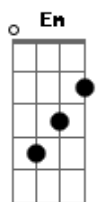

© ukulele-chords.com