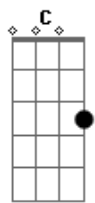

© ukulele-chords.com