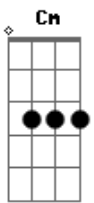

© ukulele-chords.com