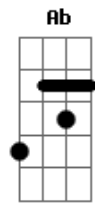

© ukulele-chords.com