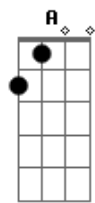

Jovelina - Hélio (Part. Isa Salles)

tom:

Intro: Eb Bb ^A Eb

^{Eb}
Me sinto preso em uma rotina
^{Bb} ^{Eb} ^{Cm7}
Vivendo a margem do que eu esperava
^{Bb} ^{Abm7M}
Edito as faixas da trilha sonora que a vida deixou
^{Cm7} ^{Bb} ^{Abm7M} ^{Cm7} ^{Bb} ^{Abm7M}
Tornando a mais leve mais leve

[Refrão]

^{Bb} ^{Cm7} ^{Bb} ^{Abm7M}
Um dia serei lembrado pela historia que deixei
^{Bb} ^{Cm7} ^{Bb} ^{Abm7M}
Um dia verei os frutos pelo caminho que trilhei
^{Cm} ^{Bb} ^{Abm7M} ^{Ab} ^{Bb}
Ou ser um retrato na estante de alguém?
^{Cm} ^{Bb} ^{Abm7M} ^{Bb} ^{Cm7}
E ser apenas mais uma lembrança na estante de alguém?

^{Cm} ^{Eb} ^{Bb} ^{Cm}
Quem não sabe ser grato
^{Cm} ^{Eb}
Nunca conseguirá enxergar
^G ^{Eb}
Os detalhes que a vida tem pra nos mostrar
^{Bb}
Onde há novos caminhos existem novas oportunidades Insano é
querer
^{Eb} ^C ^{Bb}
Novos resultados
^{Abm7M} ^{Ab} ^{Bb}
Das mesmas escolhas

^{Bb} ^{Cm7} ^{Bb} ^{Abm7M}
Um dia serei lembrado pela historia que deixei
^{Bb} ^{Cm7} ^{Bb} ^{Abm7M}
Um dia verei os frutos pelo caminho que trilhei
^{Cm} ^{Bb} ^{Abm7M} ^{Ab} ^{Bb}
Ou ser um retrato na estante de alguém?
^{Cm} ^{Bb} ^{Abm7M} ^{Bb} ^{Cm7}
E ser apenas mais uma lembrança na estante de alguém?

Acordes

© ukulele-chords.com