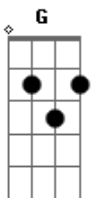

So che è successo già
Che altri già si amarono
Non è una novità
Ma questo nostro amore è
Come musica
Che non potrà finire mai
Che non potrà finire mai
Mai mai

(Am D G C)
(Am D G C)

Le nostre false partenze i miei improvvisi stupori
Il tuo ?sex & the city? i miei film con gli spari
I nostri segni di aria in questi anni di fuoco
Solo l'amore rimane e tutto il resto è un gioco
I tuoi silenzi che accarezzano le mie distrazioni
Ritrovarti quando ti abbandoni
Il nostro amore immenso che non puoi raccontare

E che da fuori sembrerà normale

So che è successo già
Che altri già si amarono
Non è una novità
Ma questo nostro amore è
Come musica
Che non potrà finire mai
Che non potrà finire mai
Che non potrà finire mai

Siamo stati sulla luna a mezzogiorno
Andata solo andata senza mai un ritorno
E abbiamo fatto piani per un nuovo mondo
Ci siamo attraversati fino nel profondo
Me c'è ancora qualcosa che non so di te
Al centro del tuo cuore
Che c'è?

So che è successo già
Che altri già si amarono
Non è una novità
Ma questo nostro amore è
Come musica
Che non potrà finire mai
Che non potrà finire mai
Che non potrà finire mai ... che non potrà finire mai
Che non potrà finire mai ... che non potrà finire mai
Che non potrà finire mai ... che non potrà finire mai
Che non potrà finire mai

Acordes

© ukulele-chords.com