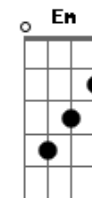

Jovanotti - Come Musica

tom:

Intro: Am D G C
Am D G C

I tuoi grandissimi sogni i miei risvegli lontani
I nostri occhi che diventano mani
La tua pazienza di perla le mie teorie sull'amore
Fatte a pezzi da un profumo buono
Il tuo specchio appannato la mia brutta giornata
La mia parte di letto in questa parte di vita
Il tuo respiro che mi calma se ci appoggi il cuore
La nostra storia che non sa finire

So che è successo già
Che altri già si amarono
Non è una novità
Ma questo nostro amore è
Come musica
Che non potrà finire mai
Che non potrà finire mai
Mai mai

(Am D G C)
(Am D G C)

Le nostre false partenze i miei improvvisi stupori
Il tuo ?sex & the city? i miei film con gli spari
I nostri segni di aria in questi anni di fuoco
Solo l'amore rimane e tutto il resto è un gioco
I tuoi silenzi che accarezzano le mie distrazioni
Ritrovarti quando ti abbandoni
Il nostro amore immenso che non puoi raccontare

E che da fuori sembrerà normale

So che è successo già
Che altri già si amarono
Non è una novità
Ma questo nostro amore è
Come musica
Che non potrà finire mai
Che non potrà finire mai
Che non potrà finire mai

Siamo stati sulla luna a mezzogiorno
Andata solo andata senza mai un ritorno
E abbiamo fatto piani per un nuovo mondo
Ci siamo attraversati fino nel profondo
Me c'è ancora qualcosa che non so di te
Al centro del tuo cuore
Che c'è?

So che è successo già
Che altri già si amarono
Non è una novità
Ma questo nostro amore è
Come musica
Che non potrà finire mai
Che non potrà finire mai
Che non potrà finire mai ... che non potrà finire mai
Che non potrà finire mai ... che non potrà finire mai
Che non potrà finire mai ... che non potrà finire mai
Che non potrà finire mai

Acordes

© ukulele-chords.com

© ukulele-chords.com

© ukulele-chords.com

© ukulele-chords.com

© ukulele-chords.com

© ukulele-chords.com