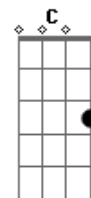

© ukulele-chords.com