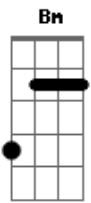

Jotta Lopes - Sentimento Fictício

tom:

Cm (forma dos acordes no tom de **Bm**)

Capostrate na 1ª casa

Bm7

Lembro da primeira vez que a gente brigou

Gadd9 Meia dúzia de ciúmes de quem sente amor **Em7**

Gbm7

Pediu mil desculpas e até jurou

Aadd9 Me falou que não faria mais de novo **A7** **Bb**

Bm7 Olha só que engraçado esse combinado

Gadd9 Quem falou que não faria, fez de novo errado **Em7**

Gbm7

Dez vezes pior, pra todo mundo ver

Aadd9 Só o trouxe aqui que demorou pra entender **A7** **Gadd9**

Que não era amor

Bm7 Sentimento fictício

Acordes

© ukulele-chords.com

© ukulele-chords.com

© ukulele-chords.com

© ukulele-chords.com