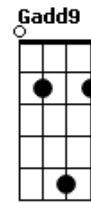

© ukulele-chords.com