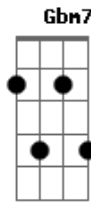

Jotta Lopes - Sentimento Fictício

tom:

Cm (forma dos acordes no tom de **Bm**)

Capostrate na 1ª casa

Bm7

Lembro da primeira vez que a gente brigou

Gadd9 Meia dúzia de ciúmes de quem sente amor **Em7**

Gbm7

Pediu mil desculpas e até jurou

Aadd9 Me falou que não faria mais de novo **A7** **Bb**

Bm7 Olha só que engraçado esse combinado

Gadd9 Quem falou que não faria, fez de novo errado **Em7**

Gbm7

Dez vezes pior, pra todo mundo ver

Aadd9 Só o trouxe aqui que demorou pra entender **A7** **Gadd9**

Que não era amor

Bm7 Sentimento fictício

Acordes

© ukulele-chords.com

© ukulele-chords.com

© ukulele-chords.com

© ukulele-chords.com