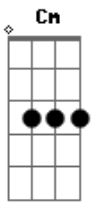

Jotta Lopes - Sentimento Fictício

tom:

Cm (forma dos acordes no tom de **Bm**)

Capostrate na 1ª casa

Bm7

Lembro da primeira vez que a gente brigou

Gadd9 Meia dúzia de ciúmes de quem sente amor **Em7**

Gbm7

Pediu mil desculpas e até jurou

Aadd9 Me falou que não faria mais de novo **A7** **Bb**

Bm7 Olha só que engraçado esse combinado

Gadd9 Quem falou que não faria, fez de novo errado **Em7**

Gbm7

Dez vezes pior, pra todo mundo ver

Aadd9 Só o trouxe aqui que demorou pra entender **A7** **Gadd9**

Que não era amor

Bm7 Sentimento fictício

Acordes

© ukulele-chords.com

© ukulele-chords.com

© ukulele-chords.com

© ukulele-chords.com