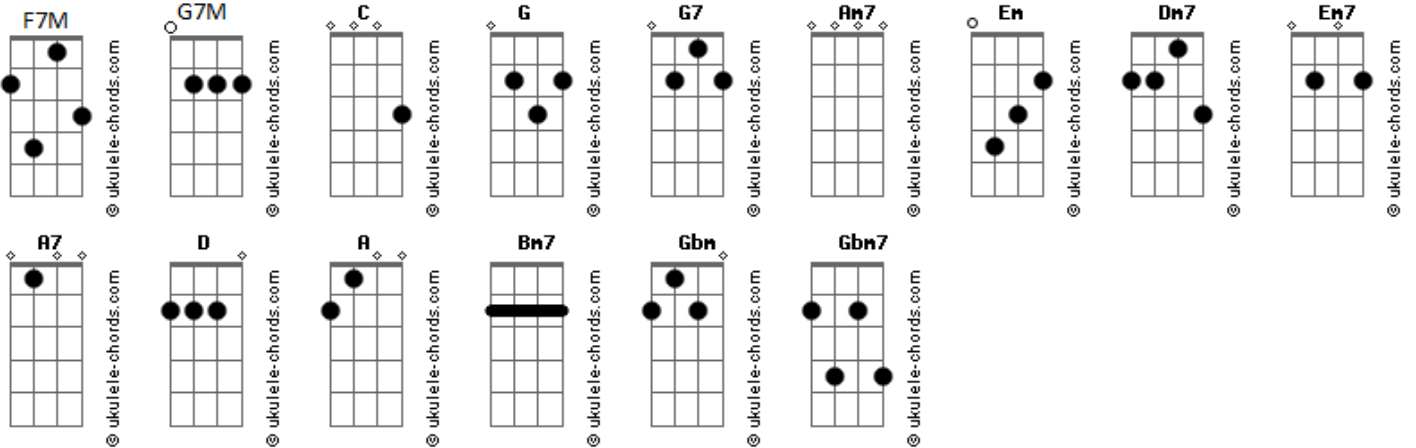

# Jotta A - Sonda-me, Usa-me

tom:

Intro: C G F7M G7 C G

C G Am7 Em F7M Em Dm7 G  
Sonda-me, Senhor, e me conhece, quebranta o meu coração

C G Am7 Em7  
Transforma-me conforme a Tua palavra

F7M Em7 Am7 Em7  
E enche-me até que em mim se ache só a Ti

Dm7 Dm7 G Dm7 G G7  
Então, usa-me, Senhor, usa-me

C G  
Como um farol que brilha à noite

Am7 Em  
Como ponte sobre as águas

F7M Em7  
Como abrigo no deserto

Dm7 G  
Como flecha que acerta o alvo

C G Am7 Em  
Eu quero ser usada, da maneira que Te agrade

F7M Em7 Am7 Em7  
E enche-me até que em mim se ache só a Ti

Dm7 Dm7 G Dm7 G G7  
Então, usa-me, Senhor, usa-me

C G  
Como um farol que brilha à noite

Am7 Em  
Como ponte sobre as águas

F7M Em7  
Como abrigo no deserto

## Acordes

Dm7 G  
Como flecha que acerta o alvo

C G Am7 Em  
Eu quero ser usada, da maneira que Te agrade

F7M Em7 Dm7 G  
Em qualquer hora e em qualquer lugar, eis aqui a minha vida, usa-me

G7 C F7M G  
Usa-me, Senhor, usa-me