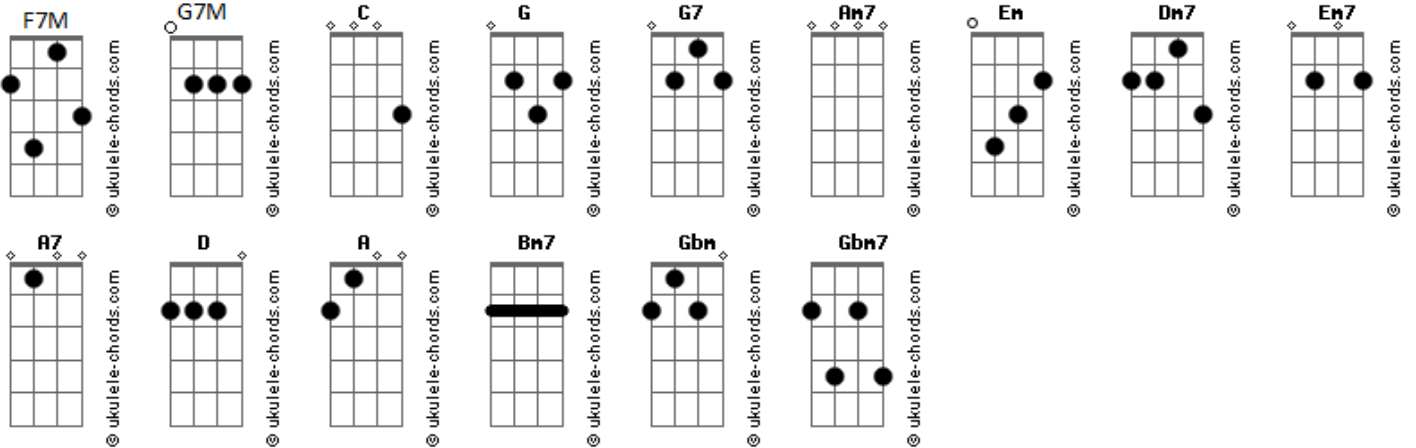

Jotta A - Sonda-me, Usa-me

tom:

Intro: C G F7M G7 C G

C G Am7 Em F7M Em Dm7 G
Sonda-me, Senhor, e me conhece, quebranta o meu coração

C G Am7 Em7
Transforma-me conforme a Tua palavra

F7M Em7 Am7 Em7
E enche-me até que em mim se ache só a Ti

Dm7 Dm7 G Dm7 G G7
Então, usa-me, Senhor, usa-me

C G
Como um farol que brilha à noite

Am7 Em
Como ponte sobre as águas

F7M Em7
Como abrigo no deserto

Dm7 G
Como flecha que acerta o alvo

C G Am7 Em
Eu quero ser usada, da maneira que Te agrade

F7M Em7 Dm7 G
Em qualquer hora e em qualquer lugar, eis aqui a minha vida

C F7M G
Usa-me, Senhor

C G Am7 Em F7M Em Dm7 G
Sonda-me, Senhor, e me conhece, quebranta o meu coração

C G Am7 Em7
Transforma-me conforme a Tua palavra

F7M Em7 Am7 Em7
E enche-me até que em mim se ache só a Ti

Dm7 Dm7 G Dm7 G G7
Então, usa-me, Senhor, usa-me

C G
Como um farol que brilha à noite

Am7 Em
Como ponte sobre as águas

F7M Em7
Como abrigo no deserto

Acordes

Dm7 G
Como flecha que acerta o alvo

C G Am7 Em
Eu quero ser usada, da maneira que Te agrade

F7M Em7 Dm7 G
Em qualquer hora e em qualquer lugar, eis aqui a minha vida, usa-me

G7 C F7M G
Usa-me, Senhor, usa-me

C G Am7 Em
Sonda-me, quebranta-me

F7M Em Dm7 Dm7 F7M G7 A7
Transforma-me, enche-me, e usa-me

D A Bm7 Gbm
Sonda-me, Uoooooh quebranta-me

G7M Gbm Em7 Em7 G7M A G7 A7
Transforma-me, enche-me, e usa-me, usa-me Senhor

D A
Como um farol que brilha à noite

Bm7 Gbm
Como ponte sobre as águas

G7M Gbm7
Como abrigo no deserto

Em7 A7
Como flecha que acerta o alvo

D A Bm7 Gbm
Eu quero ser usada, da maneira que Te agrade

G7M Gbm7 Em7 A7
Em qualquer hora e em qualquer lugar, eis aqui a minha vida

D G7M A
Usa-me, Senhor, usa-me usa-me

D A Bm7 Gbm
Sonda-me, quebranta-me

G7M Gbm Em7 Em7 G7M A7 G7M A7
Transforma-me, enche-me, e usa-me. Senhor

G7M A7 D
E usa-me. Senhor