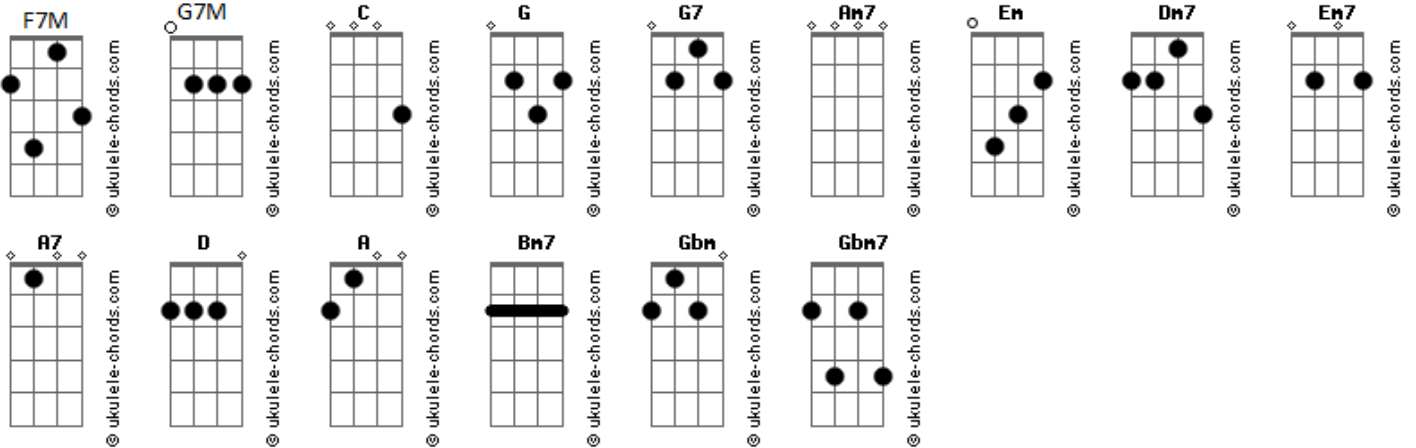

Jotta A - Sonda-me, Usa-me

tom:

Intro: C G F7M G7 C G

C G Am7 Em F7M Em Dm7 G
Sonda-me, Senhor, e me conhece, quebranta o meu coração

C G Am7 Em7
Transforma-me conforme a Tua palavra

F7M Em7 Am7 Em7
E enche-me até que em mim se ache só a Ti

Dm7 Dm7 G Dm7 G G7
Então, usa-me, Senhor, usa-me

C G
Como um farol que brilha à noite

Am7 Em
Como ponte sobre as águas

F7M Em7
Como abrigo no deserto

Dm7 G
Como flecha que acerta o alvo

C G Am7 Em
Eu quero ser usada, da maneira que Te agrade

F7M Em7 Am7 Em7
E enche-me até que em mim se ache só a Ti

Dm7 Dm7 G Dm7 G G7
Então, usa-me, Senhor, usa-me

C G
Como um farol que brilha à noite

Am7 Em
Como ponte sobre as águas

F7M Em7
Como abrigo no deserto

Acordes

Dm7 G
Como flecha que acerta o alvo

C G Am7 Em
Eu quero ser usada, da maneira que Te agrade

F7M Em7 Dm7 G
Em qualquer hora e em qualquer lugar, eis aqui a minha vida, usa-me

G7 C F7M G
Usa-me, Senhor, usa-me