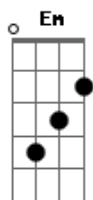

Jotta A - Inexplicável

Tom: G

G D Em C G D Em
 C
 Eu não vou mais deixar a mágoa e o rancor me pressionarem
 G D Em C G D Em C
 Prefiro, então, ter paz do que ter razão

G D Em
 Já liberei o perdão
 Em C G
 Fortalecido está o meu coração
 G D Em C
 Agora, vou aguardar o que meu Deus fará
 G D Em C
 Estou à espera de um milagre
 G D Em C G
 Eu sei que o meu Jesus não chega tarde
 G D Em C G
 Estou à espera de grande mudanças
 G D Em C G
 E eu não abro mão dessa esperança
 G D
 Eu creio em milagres
 Em C G

Minha vida é uma milagre!

G D Em
 Já liberei o perdão
 Em C G
 Fortalecido está o meu coração
 G D Em C
 Estou à espera de um milagre
 G D Em C G
 Eu sei que o meu Jesus não chega tarde
 G D Em C G
 Estou à espera de grande mudanças
 G D Em C G
 E eu não abro mão dessa esperança
 G D
 Eu creio em milagres
 Em C G
 Minha vida é uma milagre!

G D
 Algo inexplicável!
 Em C
 Algo inexplicável vai acontecer!
 G D C G
 Algo inexplicável, Deus fará por mim!

Acordes

© ukulele-chords.com

© ukulele-chords.com

© ukulele-chords.com

© ukulele-chords.com