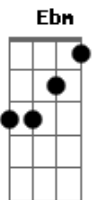

© ukulele-chords.com