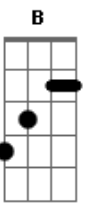

© ukulele-chords.com