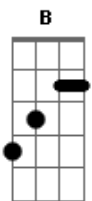

© ukulele-chords.com