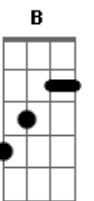

© ukulele-chords.com