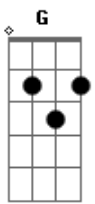

© ukulele-chords.com