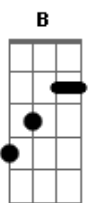

© ukulele-chords.com