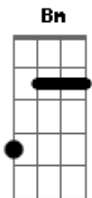

Jotta A - Altar da Graça

Tom: E

m [Intro] G Bm D A

D Bm
Pai de fora do jardim

G D
Caim eu deixei me tornar

A D G
Pelo fruto da carne troquei minhas raízes

D A D
Na árvore do entendimento

G D
Algo lá permaneceu

D
Eu vou te encontra

A
No mesmo altar

Em
E não vou mais precisar

Bm A
De outro sacrifício

D
Pois o cordeiro

C
Me deu livre acesso

B
Ao jardim secreto

Em
Há somente em ti

A (G Bm D A)
Misericórdia, amor e graça

D
Misericórdia, amor e graça

Acordes

© ukulele-chords.com

© ukulele-chords.com

© ukulele-chords.com

© ukulele-chords.com

© ukulele-chords.com