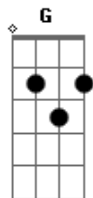

Jotta A - Altar da Graça

Tom: E

m [Intro] G Bm D A

D Bm
Pai de fora do jardim

G D
Caim eu deixei me tornar

A D G
Pelo fruto da carne troquei minhas raízes

D A D
Na árvore do entendimento

G D
Algo lá permaneceu

D
Eu vou te encontra

A
No mesmo altar

Em
E não vou mais precisar

Bm A
De outro sacrifício

D
Pois o cordeiro

C
Me deu livre acesso

B
Ao jardim secreto

Em
Há somente em ti

A (G Bm D A)
Misericórdia, amor e graça

D
Misericórdia, amor e graça

Acordes

© ukulele-chords.com

© ukulele-chords.com

© ukulele-chords.com

© ukulele-chords.com

© ukulele-chords.com