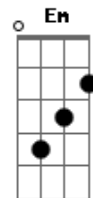

Jotta A - Altar da Graça

Tom: E

m [Intro] G Bm D A

D Bm
Pai de fora do jardim

G D
Caim eu deixei me tornar

A D G
Pelo fruto da carne troquei minhas raízes

D A D
Na árvore do entendimento

G D
Algo lá permaneceu

Bm A
De outro sacrifício

D
Pois o cordeiro

C
Me deu livre acesso

B
Ao jardim secreto

Em
Há somente em ti

A G Bm D A
Misericórdia, amor e graça

Bm G D
A marca que o fazia lembrar

A Bm
Dos erros que eu cometi

D
Eu vou te encontra

A
No mesmo altar

Em
E não vou mais precisar

Bm A
De outro sacrifício

D
Pois o cordeiro

C
Me deu livre acesso

B
Ao jardim secreto

Em
Há somente em ti

A (G Bm D A)
Misericórdia, amor e graça

D
Misericórdia, amor e graça

Acordes

© ukulele-chords.com

© ukulele-chords.com

© ukulele-chords.com

© ukulele-chords.com

© ukulele-chords.com