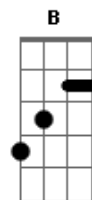

© ukulele-chords.com