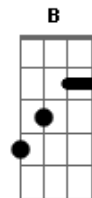

© ukulele-chords.com