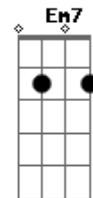

© ukulele-chords.com