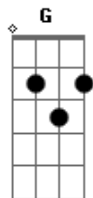

Jotta A - Altar da Graça

Tom: E

m [Intro] G Bm7 D A

D Bm
Pai de fora do jardim

G D
Caim eu deixei me tornar

A D G
Pelo fruto da carne troquei minhas raízes

D A D
Na árvore do entendimento

G D
Algo lá permaneceu

A Bm A A
Foi através da graça

D
Eu vou te encontra

A
No mesmo altar

Em7
E não vou mais precisar

Bm7 A
De outro sacrifício

D
Pois o cordeiro

C
Me deu livre acesso

B
Ao jardim secreto

G A
No calvário, eu reaprendo a caminhar

D
Eu vou te encontra

A
No mesmo altar

Em7
E não vou mais precisar

Bm7 A
De outro sacrifício

D
Pois o cordeiro

C
Me deu livre acesso

B
Ao jardim secreto

Em7
Há somente em ti

A (G Bm D A)
Misericórdia, amor e graça

D
Misericórdia, amor e graça

Acordes

© ukulele-chords.com

© ukulele-chords.com

© ukulele-chords.com

© ukulele-chords.com