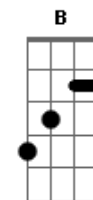

© ukulele-chords.com