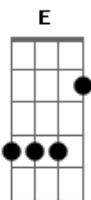

Jotta A - Altar da Graça

Tom: E

m [Intro] G Bm7 D A

D Bm
Pai de fora do jardim

G D
Caim eu deixei me tornar

A D G
Pelo fruto da carne troquei minhas raízes

D A D
Na árvore do entendimento

G D
Algo lá permaneceu

A Bm A A
Foi através da graça

D
Eu vou te encontra

A
No mesmo altar

Em7
E não vou mais precisar

Bm7 A
De outro sacrifício

D
Pois o cordeiro

C
Me deu livre acesso

B
Ao jardim secreto

G A
No calvário, eu reaprendo a caminhar

D
Eu vou te encontra

A
No mesmo altar

Em7
E não vou mais precisar

Bm7 A
De outro sacrifício

D
Pois o cordeiro

C
Me deu livre acesso

B
Ao jardim secreto

Em7
Há somente em ti

A (G Bm D A)
Misericórdia, amor e graça

D
Misericórdia, amor e graça

Acordes

© ukulele-chords.com

© ukulele-chords.com

© ukulele-chords.com

© ukulele-chords.com