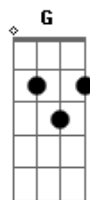

Jotta A - Altar da Graça

Tom: E

m [Intro] G Bm7 D A

D Bm
Pai de fora do jardim

G D
Caim eu deixei me tornar

A D G
Pelo fruto da carne troquei minhas raízes

D A D
Na árvore do entendimento

G D
Algo lá permaneceu

Bm7 A
De outro sacrifício

D
Pois o cordeiro

C
Me deu livre acesso

B
Ao jardim secreto

Em7
Há somente em ti

A G Bm D A
Misericórdia, amor e graça

Bm7 G D
A marca que o fazia lembrar

A Bm7
Dos erros que eu cometi

G A
No calvário, eu reaprendo a caminhar

D
Eu vou te encontra

A
No mesmo altar

Em7
E não vou mais precisar

Bm7 A
De outro sacrifício

D
Pois o cordeiro

C
Me deu livre acesso

B
Ao jardim secreto

Em7
Há somente em ti

A (G Bm D A)
Misericórdia, amor e graça

D
Misericórdia, amor e graça

Acordes

© ukulele-chords.com

© ukulele-chords.com

© ukulele-chords.com

© ukulele-chords.com