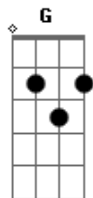

# Jotta A - Altar da Graça

Tom: E

m [Intro] G Bm7 D A

D Bm  
Pai de fora do jardim

G D  
Caim eu deixei me tornar

A D G  
Pelo fruto da carne troquei minhas raízes

D A D  
Na árvore do entendimento

G D  
Algo lá permaneceu

A Bm A A  
Foi através da graça

D  
Eu vou te encontra

A  
No mesmo altar

Em7  
E não vou mais precisar

Bm7 A  
De outro sacrifício

D  
Pois o cordeiro

C  
Me deu livre acesso

B  
Ao jardim secreto

G A  
No calvário, eu reaprendo a caminhar

D  
Eu vou te encontra

A  
No mesmo altar

Em7  
E não vou mais precisar

Bm7 A  
De outro sacrifício

D  
Pois o cordeiro

C  
Me deu livre acesso

B  
Ao jardim secreto

Em7  
Há somente em ti

A (G Bm D A)  
Misericórdia, amor e graça

D  
Misericórdia, amor e graça