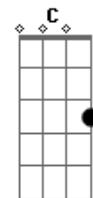

© ukulele-chords.com