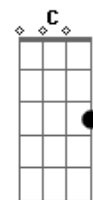

© ukulele-chords.com