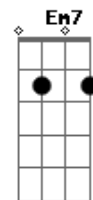

© ukulele-chords.com