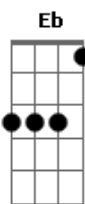

© ukulele-chords.com