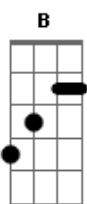

Jota.Pê - Garoa

tom:

Intro: **B** **Eb** **Abm** **B**
B **Eb** **Abm** **B**

Faz de conta
B
Eb **Abm**
Que o preço já não é valor

Que o choro nem sempre é de dor
B **B**
Eb **Abm** **B**
E que o sorriso também é sofrido

Mas não põe na conta do descaso todo meu sorriso
B **Eb** **Abm**

Eu que sei do que preciso
B **B**
Eb **Abm** **B**
E do preço da garoa

Só quero fita amarela
B
Eb **Abm** **B**
Um prego pra chinelo e o lençol seco no varal

Leitura pouca na mesa
B
Eb **Abm** **B**
E de noite é a certeza de um abraço quente no final

Arria as roupa que lá vem garoa
Abm **Em** **B**
Eb

Que molha e seja boa
Eb

Que lave de alegria todo meu sossego
Abm **B**

B
Garoa

Que molha e seja boa
Eb

Acordes

© ukulele-chords.com