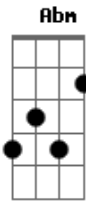

Jota.Pê - Garoa

tom:

Intro: B Eb Abm B
B Eb Abm B

Faz de conta
Que o preço já não é valor

Que o choro nem sempre é de dor
E que o sorriso também é sofrido

Mas não põe na conta do descaso todo meu sorriso

Eu que sei do que preciso
E do preço da garoa

Garoa

Que molha e seja boa

Acordes

© ukulele-chords.com

© ukulele-chords.com

© ukulele-chords.com

© ukulele-chords.com

Que lave de alegria todo meu sossego