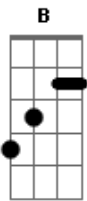

Jota.Pê - Garoa

tom:

Intro: B Eb Abm B
B Eb Abm B

Faz de conta
Que o preço já não é valor

Que o choro nem sempre é de dor
E que o sorriso também é sofrido

Mas não põe na conta do descaso todo meu sorriso

Eu que sei do que preciso
E do preço da garoa

Só quero fita amarela
Umaz prega pra chinelo e o lençol seco no varal

Leitura pouca na mesa
E de noite é a certeza de um abraço quente no final

Arria as roupa que lá vem garoa

Que molha e seja boa

Que lave de alegria todo meu sossego

Garoa

Que molha e seja boa

Acordes

© ukulele-chords.com