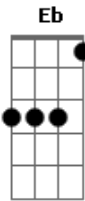

© ukulele-chords.com