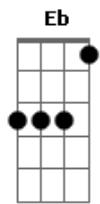

© ukulele-chords.com