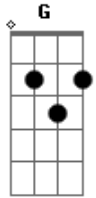

© ukulele-chords.com