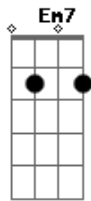

© ukulele-chords.com