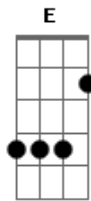

© ukulele-chords.com