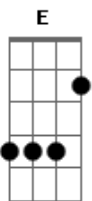

Jota Quest - Sunshine in Ipanema

Tom: G

Intro: Em7 G C7

Em G
Sunshine in Ipanema

C7
Eu vou pro Rio ver o mar

Em G
Eu não desisto assim tão fácil

C7
Não abro mão de ser feliz

Em G
A alegria é um vírus

C7
Eu vou pro Rio ver o mar

Em G
Eu não desisto assim tão fácil

C7
Não abro mão de ser feliz

Em G
A alegria é um vírus

C7
Vai matar minha saudade

Em G
Vai levar minha tristeza

C7
Vai mostrar minha verdade

B7/11
E ganhar o céu... E um tempo a mais...

Em7 G C7
Laia, laia, lá, laia, laia E um tempo a mais...

Em7 G C7
Laia, laia, lá, laia, laia Lá, lá, lá

Em7 G C7
Laia, laia, lá, laia, laia E um tempo a mais...

Em7 G C7
Laia, laia, lá, laia, laia

Em7
Todo mundo quer alguém pra si
Alguém que é feliz

Em7 G C7
Todo mundo quer alguém pra si
Alguém que é feliz

Acordes

© ukulele-chords.com

© ukulele-chords.com

© ukulele-chords.com

© ukulele-chords.com

© ukulele-chords.com

© ukulele-chords.com