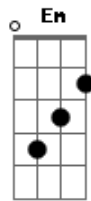

© ukulele-chords.com