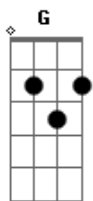

Jota Quest - Sunshine in Ipanema

Tom: G

Intro: Em7 G C7

Em G
Sunshine in Ipanema

C7
Eu vou pro Rio ver o mar

Em G
Eu não desisto assim tão fácil

C7
Não abro mão de ser feliz

Em G
A alegria é um vírus

C7
Eu vou pro Rio ver o mar

Em G
Eu não desisto assim tão fácil

C7
Não abro mão de ser feliz

Em G
A alegria é um vírus

C7
Vai matar minha saudade

Em G
Vai levar minha tristeza

C7
Vai mostrar minha verdade

B7/11
E ganhar o céu... E um tempo a mais...

Em7 G C7
Laia, laia, lá, laia, laia E um tempo a mais...

Em7 G C7
Laia, laia, lá, laia, laia Lá, lá, lá

Em7 G C7
Laia, laia, lá, laia, laia E um tempo a mais...

Em7 G C7
Laia, laia, lá, laia, laia

Em7
Todo mundo quer alguém pra si
Alguém que é feliz

Em7 G C7
Todo mundo quer alguém pra si
Alguém que é feliz

Acordes

© ukulele-chords.com

© ukulele-chords.com

© ukulele-chords.com

© ukulele-chords.com

© ukulele-chords.com

© ukulele-chords.com