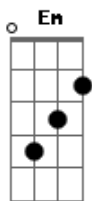

Jota Quest - Sunshine in Ipanema

Tom: G

Intro: Em7 G C7

Em G
Sunshine in Ipanema

C7
Eu vou pro Rio ver o mar

Em G
Eu não desisto assim tão fácil

C7
Não abro mão de ser feliz

Em G
A alegria é um vírus

Em7 G C7
Laia, laia, lá, laia, laia E um tempo a mais...

Em7 G C7
Laia, laia, lá, laia, laia Lá, lá, lá

Em7 G C7
Laia, laia, lá, laia, laia E um tempo a mais...

Em7 G C7
Laia, laia, lá, laia, laia

Em7
Todo mundo quer alguém pra si
Alguém que é feliz

Em7 G C7
Todo mundo quer alguém pra si
Alguém que é feliz

Acordes

© ukulele-chords.com

© ukulele-chords.com

© ukulele-chords.com

© ukulele-chords.com

© ukulele-chords.com

© ukulele-chords.com