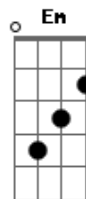

© ukulele-chords.com