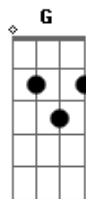

Jota Quest - Só Hoje

Tom: D

^D Hoje eu preciso te encontrar de qualquer jeito ^A

Nem que seja só pra te levar pra casa ^{Bm}

Depois de um dia normal ^G

^D Olhar teus olhos de promessas fáceis

E te beijar a boca de um jeito que te faça rir...que te faça rir ^{Bm} ^G

^D ^{Em} ^A ^G
 Hoje só tua presença vai me deixar feliz, só hoje.

Acordes

© ukulele-chords.com

© ukulele-chords.com

© ukulele-chords.com

© ukulele-chords.com

© ukulele-chords.com

© ukulele-chords.com