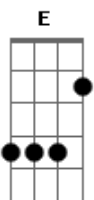

© ukulele-chords.com