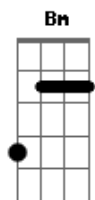

© ukulele-chords.com