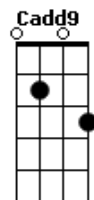

ukulele-chords.com