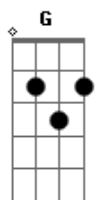

Jota Quest - Sempre Assim

Tom: G

Intro: (G Cadd9)

7:15 eu acordo e começo a me lembrar Do que ainda não me
esqueci Do que tenho pra falar
Todo dia é assim, Tempo quente, pé na estrada
Tô seguindo o meu caminho Já parti pro tudo ou nada
Será que todo dia vai ser sempre assim? Será que todo dia
vai ser sempre assim?
Quero iniciativa e um pouco de humor Pra peleja da minha vida
Ser feliz, se assim for
Tô correndo contra o tempo E agora não posso parar
Por favor, espere a sua vez Certamente ela virá
G Am C G Am C

Será que todo dia vai ser sempre assim? Será que todo dia vai ser sempre assim?

Nessas horas, eu me lembro Com saudades de você
Dos amigos que ainda não fiz E de tudo que ainda há
Tô fazendo a minha história E sei que posso contar
Com essa fé que ainda há me faz Otimista até demais
Que bom que todo dia vai ser sempre assim!
Que bom que todo dia vai ser sempre assim!
Para ficar igualzinho podemos colocar um riif nos refrões...
Será que todo dia vai ser sempre assim? Será que todo dia
vai ser sempre assim?
E também aqui...
Que bom que todo dia vai ser sempre assim

Acordes

© ukulele-chords.com