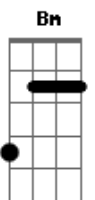

© ukulele-chords.com