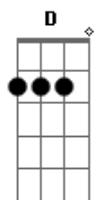

© ukulele-chords.com