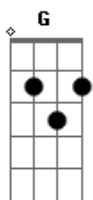

Jota Quest - Sempre Assim

Tom: G

Intro: (G Cadd9)

7:15 eu acordo e começo a me lembrar Do que ainda não me
esqueci Do que tenho pra falar
Todo dia é assim, Tempo quente, pé na estrada
Tô seguindo o meu caminho Já parti pro tudo ou nada
Será que todo dia vai ser sempre assim? Será que todo dia
vai ser sempre assim?
Quero iniciativa e um pouco de humor Pra peleja da minha vida
Ser feliz, se assim for
Tô correndo contra o tempo E agora não posso parar
Por favor, espere a sua vez Certamente ela virá
G Am C G Am C

Será que todo dia vai ser sempre assim? Será que todo dia
vai ser sempre assim?

Nessas horas, eu me lembro Com saudades de você
Dos amigos que ainda não fiz E de tudo que ainda há
Tô fazendo a minha história E sei que posso contar
Com essa fé que ainda há me faz Otimista até demais
Que bom que todo dia vai ser sempre assim!
Que bom que todo dia vai ser sempre assim!
Para ficar igualzinho podemos colocar um riif nos refrões...
Será que todo dia vai ser sempre assim? Será que todo dia
vai ser sempre assim?
E também aqui...
Que bom que todo dia vai ser sempre assim

Acordes

© ukulele-chords.com