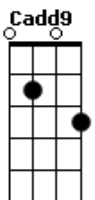

© ukulele-chords.com