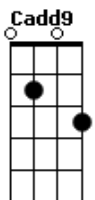

ukulele-chords.com