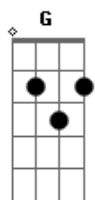

Jota Quest - Sempre Assim

Tom: G

Intro: (G Cadd9)

G C
7:15 eu acordo e começo a me lembrar Do que ainda não me
esqueci Do que tenho pra falar
G
Todo dia é assim, Tempo quente, pé na estrada
C
Tô seguindo o meu caminho Já parti pro tudo ou nada
Am C G Am C
G
Será que todo dia vai ser sempre assim? Será que todo dia
vai ser sempre assim?
G C
Quero iniciativa e um pouco de humor Pra peleja da minha vida
Ser feliz, se assim for
G
Tô correndo contra o tempo E agora não posso parar
C
Por favor, espere a sua vez Certamente ela virá
Am C G Am C
G

Será que todo dia vai ser sempre assim? Será que todo dia
vai ser sempre assim?

A
Nessas horas, eu me lembro Com saudades de você
D
Dos amigos que ainda não fiz E de tudo que ainda há
A
Tô fazendo a minha história E sei que posso contar
D
Com essa fé que ainda há me faz Otimista até demais
Bm D A
Que bom que todo dia vai ser sempre assim!
Bm D A
Que bom que todo dia vai ser sempre assim!

Para ficar igualzinho podemos colocar um riif nos refrões...
Am C G Am C

G
Será que todo dia vai ser sempre assim? Será que todo dia
vai ser sempre assim?

E também aqui...

Bm D A
Que bom que todo dia vai ser sempre assim

Acordes

© ukulele-chords.com