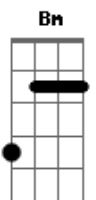

© ukulele-chords.com