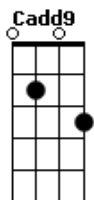

ukulele-chords.com