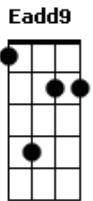

ukulele-chords.com