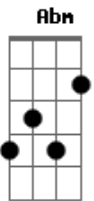

© ukulele-chords.com