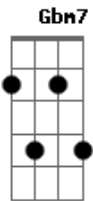

© ukulele-chords.com

© ukulele-chords.com