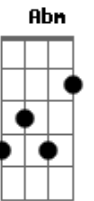

© ukulele-chords.com