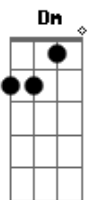

© ukulele-chords.com