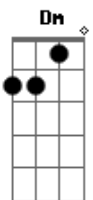

© ukulele-chords.com