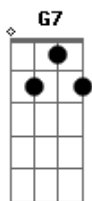

© ukulele-chords.com