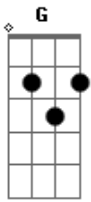

Jota Quest - Nêga Da Hora

Tom: G

Am7 **D** **Am7** **D**
Mexe e remexe que cena Na boca um cheiro de álcool
Am7 **D**
Cabeça com mil problemas Sua sombra marcava a parede que
queima
Am7 **D** **Bm7** **E**
A boca e o pescoço marcados A vida não lhe nega nada
Bm7 **E** **Bm7** **E**
"Neguiula" faz o que bem quer Olha pro alto e fecha a mão
Bm7 **E**
Bate na cara do cara Dispara a metralha **Em** quem tenta ela
parar
Am7 **D** **Am7** **D**

Uma nêga da hora Um dia que saí Era dona da bola **E** eu nunca
mais me esqueci...
Am7 **D**
Entra no bar e se julga demais
Am7 **D**
Cabelo jogado de lado **E** tem puxa-saco atrás
Am7 **D** **Am7** **D**
Força na pose, mas existe um problema Desperta o desejo e a
vontade
Bm7 **E** **Bm7** **E**
A vida não lhe nega nada "Neguiula" faz o que bem quer
Bm7 **E** **Bm7**
Olha pro alto e fecha a mão Bate na cara do cara
E
Dispara a metralha **Em** quem tenta ela parar

Acordes

© ukulele-chords.com