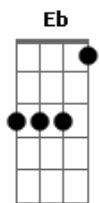

Jota Quest - N-U-M-A-B-O-A

tom:

Intro: Eb Gm Dm Eb

[Primeira Parte]

Eb Cm
Um belo dia tudo isso se acaba eu sei
Gm Dm
Duvidei mas enfim, até que a vida provou!
Eb Cm
É como um entardecer, um belo dia de Sol!
Gm Dm Eb
Eu tentei foi o fim, são coisas do nosso amor

[Pré-Refrão]

Ab Eb
E o que conforta é saber, iêiê
Ab
Que existe tanta vida pela frente

[Refrão]

Eb
E um dia eu posso encontrar você!
Gm Dm Eb
Andando por aí numa boa!
Gm
Como se fosse a primeira vez
Dm Eb
Com a vida mais leve
Gm Dm Eb
Andando por aí numa boa!
Gm
Como se fosse a primeira vez
Dm
Com a vida mais leve

Eb
Laraialaia laraialaialara
Gm Dm
Laraialaia laraiaralaia
Eb
Laraialaia laraiarara
Gm Dm

[Segunda Parte]

Eb Cm
Um belo dia eu sei que logo se acaba então
Gm Dm

Acordes

© ukulele-chords.com

© ukulele-chords.com