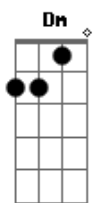

[Pré-Refrão]

Ab Eb
E o que conforta é saber, iêiê
Ab
Que existe tanta vida pela frente

[Refrão]

Eb
E um dia eu posso encontrar você!
Gm Dm Eb
Andando por aí numa boa!
Gm
Como se fosse a primeira vez
Dm Eb
Com a vida mais leve
Gm Dm Eb
Andando por aí numa boa!
Gm
Como se fosse a primeira vez
Dm
Com a vida mais leve

Eb
Laraialaia laraialaialara
Gm Dm
Laraialaia laraiaralaia
Eb
Laraialaia laraiarara
Gm Dm

[Segunda Parte]

Eb Cm
Um belo dia eu sei que logo se acaba então
Gm Dm

Acordes

© ukulele-chords.com

© ukulele-chords.com