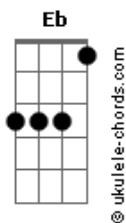

Jota Quest - N-U-M-A-B-O-A

tom:

Intro: Eb7M Eb Gm7 Dm7

[Primeira Parte]

Eb7M Cm7
Um belo dia tudo isso se acaba eu sei
Gm7 Dm7
Duvidei mas enfim, até que a vida provou!
Eb7M Cm7
É como um entardecer, um belo dia de Sol!
Gm7 Dm7 Eb7M
Eu tentei foi o fim, são coisas do nosso amor

[Pré-Refrão]

Ab7M Eb7M
E o que conforta é saber, iêiê
Ab7M
Que existe tanta vida pela frente

[Refrão]

Eb7M
E um dia eu posso encontrar você!
Gm7 Dm7 Eb7M
Andando por aí numa boa!
Gm7
Como se fosse a primeira vez
Dm7 Eb7M
Com a vida mais leve
Gm7 Dm7 Eb7M
Andando por aí numa boa!
Gm7
Como se fosse a primeira vez
Dm7
Com a vida mais leve
Eb7M
Laraialaia laraialaialara
Gm7 Dm7
Laraialaia laraiaralaia
Eb7M
Laraialaia laraiarara
Gm7 Dm7

[Segunda Parte]

Eb7M Cm7
Um belo dia eu sei que logo se acaba então
Gm7 Dm7

Acordes

A sensação que foi tudo tão bom enquanto durou
Eb7M Cm7
Pedacinhos de imensidão

Difícil de se entender
Dm7

Tudo bem superei
Eb7M
Quero o melhor para você!