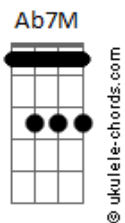

Jota Quest - N-U-M-A-B-O-A

tom:

Intro: Eb7M Eb Gm7 Dm7

[Primeira Parte]

Eb7M Cm7
Um belo dia tudo isso se acaba eu sei
Gm7 Dm7
Duvidei mas enfim, até que a vida provou!
Eb7M Cm7
É como um entardecer, um belo dia de Sol!
Gm7 Dm7 Eb7M
Eu tentei foi o fim, são coisas do nosso amor

[Pré-Refrão]

Ab7M Eb7M
E o que conforta é saber, iêiê
Ab7M
Que existe tanta vida pela frente

[Refrão]

Eb7M
E um dia eu posso encontrar você!
Gm7 Dm7 Eb7M
Andando por aí numa boa!
Gm7
Como se fosse a primeira vez
Dm7 Eb7M
Com a vida mais leve
Gm7 Dm7 Eb7M
Andando por aí numa boa!
Gm7
Como se fosse a primeira vez
Dm7
Com a vida mais leve
Eb7M
Laraialaia laraialaialara
Gm7 Dm7
Laraialaia laraiaralaia
Eb7M
Laraialaia laraiarara
Gm7 Dm7

[Segunda Parte]

Eb7M Cm7
Um belo dia eu sei que logo se acaba então
Gm7 Dm7

Acordes

A sensação que foi tudo tão bom enquanto durou
Eb7M Cm7
Pedacinhos de imensidão

Difícil de se entender
Dm7

Tudo bem superei
Eb7M
Quero o melhor para você!