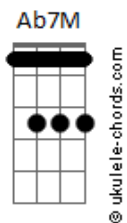

Jota Quest - N-U-M-A-B-O-A

tom:

Intro: Eb7M Eb Cm7 Dm7

[Primeira Parte]

Eb7M Cm7
Um belo dia tudo isso se acaba eu sei
Gm7 Dm7
Duvidei mas enfim, até que a vida provou!
Eb7M Cm7
É como um entardecer, um belo dia de Sol!
Gm7 Dm7 Eb7M
Eu tentei foi o fim, são coisas do nosso amor

[Pré-Refrão]

Ab7M Eb7M
E o que conforta é saber, iêiê
Ab7M
Que existe tanta vida pela frente

[Refrão]

Eb7M
E um dia eu posso encontrar você!
Gm7 Dm7 Eb7M
Andando por aí numa boa!
Gm7
Como se fosse a primeira vez
Dm7 Eb7M
Com a vida mais leve
Gm7 Dm7 Eb7M
Andando por aí numa boa!
Gm7
Como se fosse a primeira vez
Dm7
Com a vida mais leve
Eb7M
Laraialaia laraialaialara
Gm7 Dm7
Laraialaia laraiaralaia
Eb7M
Laraialaia laraiarara
Gm7 Dm7

[Segunda Parte]

Eb7M Cm7
Um belo dia eu sei que logo se acaba então
Gm7 Dm7

Acordes

A sensação que foi tudo tão bom enquanto durou
Eb7M Cm7
Pedacões de imensidão

Difícil de se entender
Dm7

Tudo bem superei
Eb7M
Quero o melhor para você!

[Pré-Refrão]

Ab7M Eb7M
O que conforta é saber
Ab7M
Que existe tanta vida pela frente

[Refrão]

Eb7M
E um dia eu posso encontrar você!
Gm7 Dm7 Eb7M
Andando por aí numa boa!
Gm7
Como se fosse a primeira vez
Dm7 Eb7M
Com a vida mais leve
Gm7 Dm7 Eb7M
Andando por aí numa boa!
Gm7
Como se fosse a primeira vez
Dm7
Numa boa
Eb7M
Laraialaia laraialaialara
Gm7 Dm7
Laraialaia laraiaralaia
Eb7M
Laraialaia laraialaialara
Gm7 Dm7
Laraialaia laraiaralaia Numa boa!
Eb7M
Laraialaia laraialaialara
Gm7 Dm7
Laraialaia laraiaralaia
Eb7M Gm7 Dm7
Laraialaia laraiarara numa boa

Eb7M Cm7
Um belo dia eu sei que
Gm7
A gente se encontra então!