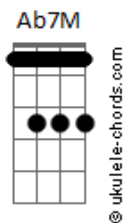

Jota Quest - N-U-M-A-B-O-A

tom:

Intro: Eb7M Eb Cm7 Dm7

[Primeira Parte]

Eb7M Cm7
Um belo dia tudo isso se acaba eu sei
Gm7 Dm7
Duvidei mas enfim, até que a vida provou!
Eb7M Cm7
É como um entardecer, um belo dia de Sol!
Gm7 Dm7 Eb7M
Eu tentei foi o fim, são coisas do nosso amor

[Pré-Refrão]

Ab7M Eb7M
E o que conforta é saber, iêiê
Ab7M
Que existe tanta vida pela frente

[Refrão]

Eb7M
E um dia eu posso encontrar você!
Gm7 Dm7 Eb7M
Andando por aí numa boa!
Gm7
Como se fosse a primeira vez
Dm7 Eb7M
Com a vida mais leve
Gm7 Dm7 Eb7M
Andando por aí numa boa!
Gm7
Como se fosse a primeira vez
Dm7
Com a vida mais leve
Eb7M
Laraialaia laraialaialara
Gm7 Dm7
Laraialaia laraiaralaia
Eb7M
Laraialaia laraiarara
Gm7 Dm7

[Segunda Parte]

Eb7M Cm7
Um belo dia eu sei que logo se acaba então
Gm7 Dm7

Acordes

A sensação que foi tudo tão bom enquanto durou
Eb7M Cm7
Pedacões de imensidão

Difícil de se entender
Dm7

Tudo bem superei
Eb7M
Quero o melhor para você!