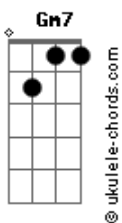

Jota Quest - N-U-M-A-B-O-A

tom:

Intro: Eb7M Eb Gm7 Dm7

[Primeira Parte]

Eb7M Cm7
Um belo dia tudo isso se acaba eu sei
Gm7 Dm7
Duvidei mas enfim, até que a vida provou!
Eb7M Cm7
É como um entardecer, um belo dia de Sol!
Gm7 Dm7 Eb7M
Eu tentei foi o fim, são coisas do nosso amor

[Pré-Refrão]

Ab7M Eb7M
E o que conforta é saber, iêiê
Ab7M
Que existe tanta vida pela frente

[Refrão]

Eb7M
E um dia eu posso encontrar você!
Gm7 Dm7 Eb7M
Andando por aí numa boa!
Gm7
Como se fosse a primeira vez
Dm7 Eb7M
Com a vida mais leve
Gm7 Dm7 Eb7M
Andando por aí numa boa!
Gm7
Como se fosse a primeira vez
Dm7
Com a vida mais leve
Eb7M
Laraialaia laraialaialara
Gm7 Dm7
Laraialaia laraiaralaia
Eb7M
Laraialaia laraiarara
Gm7 Dm7

[Segunda Parte]

Eb7M Cm7
Um belo dia eu sei que logo se acaba então
Gm7 Dm7

Acordes

A sensação que foi tudo tão bom enquanto durou
Eb7M Cm7
Pedacinhos de imensidão

Difícil de se entender
Dm7

Tudo bem superei
Eb7M
Quero o melhor para você!

[Pré-Refrão]

Ab7M Eb7M
O que conforta é saber
Ab7M
Que existe tanta vida pela frente

[Refrão]

Eb7M
E um dia eu posso encontrar você!
Gm7 Dm7 Eb7M
Andando por aí numa boa!

Como se fosse a primeira vez
Dm7 Eb7M
Com a vida mais leve

Andando por aí numa boa!
Gm7

Como se fosse a primeira vez
Dm7

Numa boa

Eb7M
Laraialaia laraialaialara
Gm7 Dm7

Laraialaia laraiaralaia
Eb7M

Laraialaia laraialaialara
Gm7 Dm7

Laraialaia laraiaralaia Numa boa!
Eb7M

Laraialaia laraialaialara
Gm7 Dm7

Laraialaia laraiaralaia
Eb7M Gm7 Dm7

Laraialaia laraiarara numa boa

Eb7M Cm7
Um belo dia eu sei que

A gente se encontra então!
Gm7