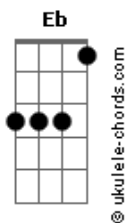

Jota Quest - N-U-M-A-B-O-A

tom:

Intro: Eb7M Eb Cm7 Dm7

[Primeira Parte]

Eb7M Cm7
Um belo dia tudo isso se acaba eu sei
Gm7 Dm7
Duvidei mas enfim, até que a vida provou!
Eb7M Cm7
É como um entardecer, um belo dia de Sol!
Gm7 Dm7 Eb7M
Eu tentei foi o fim, são coisas do nosso amor

[Pré-Refrão]

Ab7M Eb7M
E o que conforta é saber, iêiê
Ab7M
Que existe tanta vida pela frente

[Refrão]

Eb7M
E um dia eu posso encontrar você!
Gm7 Dm7 Eb7M
Andando por aí numa boa!
Gm7
Como se fosse a primeira vez
Dm7 Eb7M
Com a vida mais leve
Gm7 Dm7 Eb7M
Andando por aí numa boa!
Gm7
Como se fosse a primeira vez
Dm7
Com a vida mais leve
Eb7M
Laraialaia laraialaialara
Gm7 Dm7
Laraialaia laraiaralaia
Eb7M
Laraialaia laraiarara
Gm7 Dm7

[Segunda Parte]

Eb7M Cm7
Um belo dia eu sei que logo se acaba então
Gm7 Dm7

Acordes

A sensação que foi tudo tão bom enquanto durou
Eb7M Cm7
Pedacões de imensidão

Difícil de se entender
Dm7

Tudo bem superei
Eb7M
Quero o melhor para você!