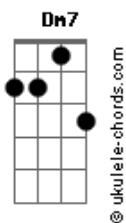

Jota Quest - N-U-M-A-B-O-A

tom:

Intro: Eb7M Eb Cm7 Dm7

[Primeira Parte]

Eb7M Cm7
Um belo dia tudo isso se acaba eu sei
Gm7 Dm7
Duvidei mas enfim, até que a vida provou!
Eb7M Cm7
É como um entardecer, um belo dia de Sol!
Gm7 Dm7 Eb7M
Eu tentei foi o fim, são coisas do nosso amor

[Pré-Refrão]

Ab7M Eb7M
E o que conforta é saber, iêiê
Ab7M
Que existe tanta vida pela frente

[Refrão]

Eb7M
E um dia eu posso encontrar você!
Gm7 Dm7 Eb7M
Andando por aí numa boa!
Gm7
Como se fosse a primeira vez
Dm7 Eb7M
Com a vida mais leve
Gm7 Dm7 Eb7M
Andando por aí numa boa!
Gm7
Como se fosse a primeira vez
Dm7
Com a vida mais leve
Eb7M
Laraialaia laraialaialara
Gm7 Dm7
Laraialaia laraiaralaia
Eb7M
Laraialaia laraiarara
Gm7 Dm7

[Segunda Parte]

Eb7M Cm7
Um belo dia eu sei que logo se acaba então
Gm7 Dm7

Acordes

A sensação que foi tudo tão bom enquanto durou
Eb7M Cm7
Pedacões de imensidão

Difícil de se entender
Dm7

Tudo bem superei
Eb7M
Quero o melhor para você!