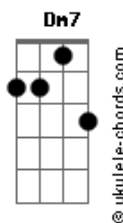

# Jota Quest - N-U-M-A-B-O-A

tom:

Intro: Eb7M Eb Gm7 Dm7

[Primeira Parte]

Eb7M Cm7  
Um belo dia tudo isso se acaba eu sei  
Gm7 Dm7  
Duvidei mas enfim, até que a vida provou!  
Eb7M Cm7  
É como um entardecer, um belo dia de Sol!  
Gm7 Dm7 Eb7M  
Eu tentei foi o fim, são coisas do nosso amor

[Pré-Refrão]

Ab7M Eb7M  
E o que conforta é saber, iêiê  
Ab7M  
Que existe tanta vida pela frente

[Refrão]

Eb7M  
E um dia eu posso encontrar você!  
Gm7 Dm7 Eb7M  
Andando por aí numa boa!  
Gm7  
Como se fosse a primeira vez  
Dm7 Eb7M  
Com a vida mais leve  
Gm7 Dm7 Eb7M  
Andando por aí numa boa!  
Gm7  
Como se fosse a primeira vez  
Dm7  
Com a vida mais leve  
Eb7M  
Laraialaia laraialaialara  
Gm7 Dm7  
Laraialaia laraiaralaia  
Eb7M  
Laraialaia laraiarara  
Gm7 Dm7

[Segunda Parte]

Eb7M Cm7  
Um belo dia eu sei que logo se acaba então  
Gm7 Dm7

## Acordes

A sensação que foi tudo tão bom enquanto durou  
Eb7M Cm7  
Pedacinhos de imensidão

Difícil de se entender  
Dm7

Tudo bem superei  
Eb7M  
Quero o melhor para você!

[Pré-Refrão]

Ab7M Eb7M  
O que conforta é saber  
Ab7M  
Que existe tanta vida pela frente