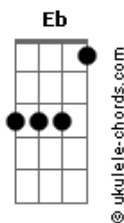

Jota Quest - N-U-M-A-B-O-A

tom:

Intro: Eb7M Eb Gm7 Dm7

[Primeira Parte]

Eb7M Cm7
Um belo dia tudo isso se acaba eu sei
Gm7 Dm7
Duvidei mas enfim, até que a vida provou!
Eb7M Cm7
É como um entardecer, um belo dia de Sol!
Gm7 Dm7 Eb7M
Eu tentei foi o fim, são coisas do nosso amor

[Pré-Refrão]

Ab7M Eb7M
E o que conforta é saber, iêiê
Ab7M
Que existe tanta vida pela frente

[Refrão]

Eb7M
E um dia eu posso encontrar você!
Gm7 Dm7 Eb7M
Andando por aí numa boa!
Gm7
Como se fosse a primeira vez
Dm7 Eb7M
Com a vida mais leve
Gm7 Dm7 Eb7M
Andando por aí numa boa!
Gm7
Como se fosse a primeira vez
Dm7
Com a vida mais leve
Eb7M
Laraialaia laraialaialara
Gm7 Dm7
Laraialaia laraiaralaia
Eb7M
Laraialaia laraiarara
Gm7 Dm7

[Segunda Parte]

Eb7M Cm7
Um belo dia eu sei que logo se acaba então
Gm7 Dm7

Acordes

A sensação que foi tudo tão bom enquanto durou
Eb7M Cm7
Pedacinhos de imensidão

Difícil de se entender
Dm7

Tudo bem superei
Eb7M
Quero o melhor para você!