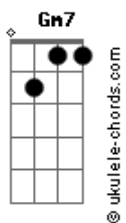

Jota Quest - N-U-M-A-B-O-A

tom:

Intro: Eb7M Eb Cm7 Dm7

[Primeira Parte]

Eb7M Cm7
Um belo dia tudo isso se acaba eu sei
Gm7 Dm7
Duvidei mas enfim, até que a vida provou!
Eb7M Cm7
É como um entardecer, um belo dia de Sol!
Gm7 Dm7 Eb7M
Eu tentei foi o fim, são coisas do nosso amor

[Pré-Refrão]

Ab7M Eb7M
E o que conforta é saber, iêiê
Ab7M
Que existe tanta vida pela frente

[Refrão]

Eb7M
E um dia eu posso encontrar você!
Gm7 Dm7 Eb7M
Andando por aí numa boa!
Gm7
Como se fosse a primeira vez
Dm7 Eb7M
Com a vida mais leve
Gm7 Dm7 Eb7M
Andando por aí numa boa!
Gm7
Como se fosse a primeira vez
Dm7
Com a vida mais leve
Eb7M
Laraialaia laraialaialara
Gm7 Dm7
Laraialaia laraiaralaia
Eb7M
Laraialaia laraiarara
Gm7 Dm7

[Segunda Parte]

Eb7M Cm7
Um belo dia eu sei que logo se acaba então
Gm7 Dm7

Acordes

A sensação que foi tudo tão bom enquanto durou
Eb7M Cm7
Pedacões de imensidão

Difícil de se entender
Dm7

Tudo bem superei
Eb7M
Quero o melhor para você!

[Pré-Refrão]

Ab7M Eb7M
O que conforta é saber
Ab7M
Que existe tanta vida pela frente

[Refrão]

Eb7M
E um dia eu posso encontrar você!
Gm7 Dm7 Eb7M
Andando por aí numa boa!
Gm7
Como se fosse a primeira vez
Dm7 Eb7M
Com a vida mais leve
Gm7 Dm7 Eb7M
Andando por aí numa boa!
Gm7
Como se fosse a primeira vez
Dm7
Numa boa
Eb7M
Laraialaia laraialaialara
Gm7 Dm7
Laraialaia laraiaralaia
Eb7M
Laraialaia laraialaialara
Gm7 Dm7
Laraialaia laraiaralaia Numa boa!
Eb7M
Laraialaia laraialaialara
Gm7 Dm7
Laraialaia laraiaralaia
Eb7M Gm7 Dm7
Laraialaia laraiarara numa boa

Eb7M Cm7
Um belo dia eu sei que
Gm7
A gente se encontra então!