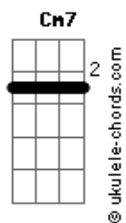

Jota Quest - N-U-M-A-B-O-A

tom:

Intro: Eb7M Eb Cm7 Dm7

[Primeira Parte]

Eb7M Cm7
Um belo dia tudo isso se acaba eu sei
Gm7 Dm7
Duvidei mas enfim, até que a vida provou!
Eb7M Cm7
É como um entardecer, um belo dia de Sol!
Gm7 Dm7 Eb7M
Eu tentei foi o fim, são coisas do nosso amor

[Pré-Refrão]

Ab7M Eb7M
E o que conforta é saber, iêiê
Ab7M
Que existe tanta vida pela frente

[Refrão]

Eb7M
E um dia eu posso encontrar você!
Gm7 Dm7 Eb7M
Andando por aí numa boa!
Gm7
Como se fosse a primeira vez
Dm7 Eb7M
Com a vida mais leve
Gm7 Dm7 Eb7M
Andando por aí numa boa!
Gm7
Como se fosse a primeira vez
Dm7
Com a vida mais leve
Eb7M
Laraialaia laraialaialara
Gm7 Dm7
Laraialaia laraiaralaia
Eb7M
Laraialaia laraiarara
Gm7 Dm7

[Segunda Parte]

Eb7M Cm7
Um belo dia eu sei que logo se acaba então
Gm7 Dm7

Acordes

A sensação que foi tudo tão bom enquanto durou
Eb7M Cm7
Pedacões de imensidão

Difícil de se entender
Dm7

Tudo bem superei
Eb7M
Quero o melhor para você!