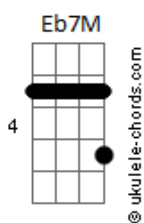

Jota Quest - N-U-M-A-B-O-A

tom:

Intro: Eb7M Eb Gm7 Dm7

[Primeira Parte]

Eb7M Cm7
Um belo dia tudo isso se acaba eu sei
Gm7 Dm7
Duvidei mas enfim, até que a vida provou!
Eb7M Cm7
É como um entardecer, um belo dia de Sol!
Gm7 Dm7 Eb7M
Eu tentei foi o fim, são coisas do nosso amor

[Pré-Refrão]

Ab7M Eb7M
E o que conforta é saber, iêiê
Ab7M
Que existe tanta vida pela frente

[Refrão]

Eb7M
E um dia eu posso encontrar você!
Gm7 Dm7 Eb7M
Andando por aí numa boa!
Gm7
Como se fosse a primeira vez
Dm7 Eb7M
Com a vida mais leve
Gm7 Dm7 Eb7M
Andando por aí numa boa!
Gm7
Como se fosse a primeira vez
Dm7
Com a vida mais leve
Eb7M
Laraialaia laraialaialara
Gm7 Dm7
Laraialaia laraiaralaia
Eb7M
Laraialaia laraiarara
Gm7 Dm7

[Segunda Parte]

Eb7M Cm7
Um belo dia eu sei que logo se acaba então
Gm7 Dm7

Acordes

A sensação que foi tudo tão bom enquanto durou
Eb7M Cm7
Pedacinhos de imensidão

Difícil de se entender
Dm7

Tudo bem superei
Eb7M
Quero o melhor para você!