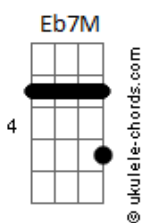

Jota Quest - N-U-M-A-B-O-A

tom:

Intro: Eb7M Eb Cm7 Dm7

[Primeira Parte]

Eb7M Cm7
Um belo dia tudo isso se acaba eu sei
Gm7 Dm7
Duvidei mas enfim, até que a vida provou!
Eb7M Cm7
É como um entardecer, um belo dia de Sol!
Gm7 Dm7 Eb7M
Eu tentei foi o fim, são coisas do nosso amor

[Pré-Refrão]

Ab7M Eb7M
E o que conforta é saber, iêiê
Ab7M
Que existe tanta vida pela frente

[Refrão]

Eb7M
E um dia eu posso encontrar você!
Gm7 Dm7 Eb7M
Andando por aí numa boa!
Gm7
Como se fosse a primeira vez
Dm7 Eb7M
Com a vida mais leve
Gm7 Dm7 Eb7M
Andando por aí numa boa!
Gm7
Como se fosse a primeira vez
Dm7
Com a vida mais leve
Eb7M
Laraialaia laraialaialara
Gm7 Dm7
Laraialaia laraiaralaia
Eb7M
Laraialaia laraiarara
Gm7 Dm7

[Segunda Parte]

Eb7M Cm7
Um belo dia eu sei que logo se acaba então
Gm7 Dm7

Acordes

A sensação que foi tudo tão bom enquanto durou
Eb7M Cm7
Pedacões de imensidão

Difícil de se entender
Dm7

Tudo bem superei
Eb7M
Quero o melhor para você!

[Pré-Refrão]

Ab7M Eb7M
O que conforta é saber
Ab7M
Que existe tanta vida pela frente

[Refrão]

Eb7M
E um dia eu posso encontrar você!
Gm7 Dm7 Eb7M
Andando por aí numa boa!
Gm7
Como se fosse a primeira vez
Dm7 Eb7M
Com a vida mais leve
Gm7 Dm7 Eb7M
Andando por aí numa boa!
Gm7
Como se fosse a primeira vez
Dm7
Numa boa
Eb7M
Laraialaia laraialaialara
Gm7 Dm7
Laraialaia laraiaralaia
Eb7M
Laraialaia laraialaialara
Gm7 Dm7
Laraialaia laraiaralaia Numa boa!
Eb7M
Laraialaia laraialaialara
Gm7 Dm7
Laraialaia laraiaralaia
Eb7M Gm7 Dm7
Laraialaia laraiarara numa boa

Eb7M Cm7
Um belo dia eu sei que
Gm7
A gente se encontra então!