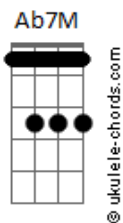

Jota Quest - N-U-M-A-B-O-A

tom:

Intro: Eb7M Eb Gm7 Dm7

[Primeira Parte]

Eb7M Cm7
Um belo dia tudo isso se acaba eu sei
Gm7 Dm7
Duvidei mas enfim, até que a vida provou!
Eb7M Cm7
É como um entardecer, um belo dia de Sol!
Gm7 Dm7 Eb7M
Eu tentei foi o fim, são coisas do nosso amor

[Pré-Refrão]

Ab7M Eb7M
E o que conforta é saber, iêiê
Ab7M
Que existe tanta vida pela frente

[Refrão]

Eb7M
E um dia eu posso encontrar você!
Gm7 Dm7 Eb7M
Andando por aí numa boa!
Gm7
Como se fosse a primeira vez
Dm7 Eb7M
Com a vida mais leve
Gm7 Dm7 Eb7M
Andando por aí numa boa!
Gm7
Como se fosse a primeira vez
Dm7
Com a vida mais leve
Eb7M
Laraialaia laraialaialara
Gm7 Dm7
Laraialaia laraiaralaia
Eb7M
Laraialaia laraiarara
Gm7 Dm7

[Segunda Parte]

Eb7M Cm7
Um belo dia eu sei que logo se acaba então
Gm7 Dm7

Acordes

A sensação que foi tudo tão bom enquanto durou
Eb7M Cm7
Pedacinhos de imensidão

Difícil de se entender
Dm7

Tudo bem superei
Eb7M
Quero o melhor para você!

[Pré-Refrão]

Ab7M Eb7M
O que conforta é saber
Ab7M
Que existe tanta vida pela frente

[Refrão]

Eb7M
E um dia eu posso encontrar você!
Gm7 Dm7 Eb7M
Andando por aí numa boa!

Como se fosse a primeira vez
Dm7 Eb7M
Com a vida mais leve

Andando por aí numa boa!
Gm7

Como se fosse a primeira vez
Dm7

Numa boa

Eb7M
Laraialaia laraialaialara
Gm7 Dm7

Laraialaia laraiaralaia
Eb7M

Laraialaia laraialaialara
Gm7 Dm7

Laraialaia laraiaralaia Numa boa!
Eb7M

Laraialaia laraialaialara
Gm7 Dm7

Laraialaia laraiaralaia
Eb7M Gm7 Dm7

Laraialaia laraiarara numa boa

Eb7M Cm7
Um belo dia eu sei que

A gente se encontra então!
Gm7