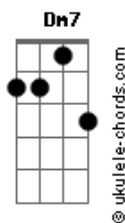

Jota Quest - N-U-M-A-B-O-A

tom:

Intro: Eb7M Eb Gm7 Dm7

[Primeira Parte]

Eb7M Cm7
Um belo dia tudo isso se acaba eu sei
Gm7 Dm7
Duvidei mas enfim, até que a vida provou!
Eb7M Cm7
É como um entardecer, um belo dia de Sol!
Gm7 Dm7 Eb7M
Eu tentei foi o fim, são coisas do nosso amor

[Pré-Refrão]

Ab7M Eb7M
E o que conforta é saber, iêiê
Ab7M
Que existe tanta vida pela frente

[Refrão]

Eb7M
E um dia eu posso encontrar você!
Gm7 Dm7 Eb7M
Andando por aí numa boa!
Gm7
Como se fosse a primeira vez
Dm7 Eb7M
Com a vida mais leve
Gm7 Dm7 Eb7M
Andando por aí numa boa!
Gm7
Como se fosse a primeira vez
Dm7
Com a vida mais leve
Eb7M
Laraialaia laraialaialara
Gm7 Dm7
Laraialaia laraiaralaia
Eb7M
Laraialaia laraiarara
Gm7 Dm7

[Segunda Parte]

Eb7M Cm7
Um belo dia eu sei que logo se acaba então
Gm7 Dm7

Acordes

A sensação que foi tudo tão bom enquanto durou
Eb7M Cm7
Pedacinhos de imensidão

Difícil de se entender
Dm7

Tudo bem superei
Eb7M
Quero o melhor para você!