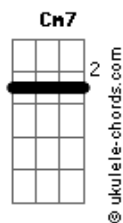

Jota Quest - N-U-M-A-B-O-A

tom:

Intro: Eb7M Eb Gm7 Dm7

[Primeira Parte]

Eb7M Cm7
Um belo dia tudo isso se acaba eu sei
Gm7 Dm7
Duvidei mas enfim, até que a vida provou!
Eb7M Cm7
É como um entardecer, um belo dia de Sol!
Gm7 Dm7 Eb7M
Eu tentei foi o fim, são coisas do nosso amor

[Pré-Refrão]

Ab7M Eb7M
E o que conforta é saber, iêiê
Ab7M
Que existe tanta vida pela frente

[Refrão]

Eb7M
E um dia eu posso encontrar você!
Gm7 Dm7 Eb7M
Andando por aí numa boa!
Gm7
Como se fosse a primeira vez
Dm7 Eb7M
Com a vida mais leve
Gm7 Dm7 Eb7M
Andando por aí numa boa!
Gm7
Como se fosse a primeira vez
Dm7
Com a vida mais leve
Eb7M
Laraialaia laraialaialara
Gm7 Dm7
Laraialaia laraiaralaia
Eb7M
Laraialaia laraiarara
Gm7 Dm7

[Segunda Parte]

Eb7M Cm7
Um belo dia eu sei que logo se acaba então
Gm7 Dm7

Acordes

A sensação que foi tudo tão bom enquanto durou
Eb7M Cm7
Pedacinhos de imensidão

Difícil de se entender
Dm7

Tudo bem superei
Eb7M
Quero o melhor para você!

[Pré-Refrão]

Ab7M Eb7M
O que conforta é saber
Ab7M
Que existe tanta vida pela frente

[Refrão]

Eb7M
E um dia eu posso encontrar você!
Gm7 Dm7 Eb7M
Andando por aí numa boa!

Como se fosse a primeira vez
Dm7 Eb7M
Com a vida mais leve

Andando por aí numa boa!
Gm7

Como se fosse a primeira vez
Dm7

Numa boa

Eb7M
Laraialaia laraialaialara
Gm7 Dm7

Laraialaia laraiaralaia
Eb7M

Laraialaia laraialaialara
Gm7 Dm7

Laraialaia laraiaralaia Numa boa!
Eb7M

Laraialaia laraialaialara
Gm7 Dm7

Laraialaia laraiaralaia
Eb7M Gm7 Dm7

Laraialaia laraiarara numa boa

Eb7M Cm7
Um belo dia eu sei que

A gente se encontra então!
Gm7