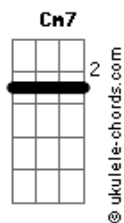

Jota Quest - N-U-M-A-B-O-A

tom:

Intro: Eb7M Eb Gm7 Dm7

[Primeira Parte]

Eb7M Cm7
Um belo dia tudo isso se acaba eu sei
Gm7 Dm7
Duvidei mas enfim, até que a vida provou!
Eb7M Cm7
É como um entardecer, um belo dia de Sol!
Gm7 Dm7 Eb7M
Eu tentei foi o fim, são coisas do nosso amor

[Pré-Refrão]

Ab7M Eb7M
E o que conforta é saber, iêiê
Ab7M
Que existe tanta vida pela frente

[Refrão]

Eb7M
E um dia eu posso encontrar você!
Gm7 Dm7 Eb7M
Andando por aí numa boa!
Gm7
Como se fosse a primeira vez
Dm7 Eb7M
Com a vida mais leve
Gm7 Dm7 Eb7M
Andando por aí numa boa!
Gm7
Como se fosse a primeira vez
Dm7
Com a vida mais leve
Eb7M
Laraialaia laraialaialara
Gm7 Dm7
Laraialaia laraiaralaia
Eb7M
Laraialaia laraiarara
Gm7 Dm7

[Segunda Parte]

Eb7M Cm7
Um belo dia eu sei que logo se acaba então
Gm7 Dm7

Acordes

A sensação que foi tudo tão bom enquanto durou
Eb7M Cm7
Pedacinhos de imensidão

Difícil de se entender
Dm7

Tudo bem superei
Eb7M
Quero o melhor para você!