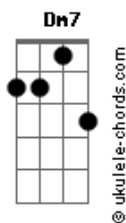

Jota Quest - N-U-M-A-B-O-A

tom:

Intro: Eb7M Eb Cm7 Dm7

[Primeira Parte]

Eb7M Cm7
Um belo dia tudo isso se acaba eu sei
Gm7 Dm7
Duvidei mas enfim, até que a vida provou!
Eb7M Cm7
É como um entardecer, um belo dia de Sol!
Gm7 Dm7 Eb7M
Eu tentei foi o fim, são coisas do nosso amor

[Pré-Refrão]

Ab7M Eb7M
E o que conforta é saber, iêiê
Ab7M
Que existe tanta vida pela frente

[Refrão]

Eb7M
E um dia eu posso encontrar você!
Gm7 Dm7 Eb7M
Andando por aí numa boa!
Gm7
Como se fosse a primeira vez
Dm7 Eb7M
Com a vida mais leve
Gm7 Dm7 Eb7M
Andando por aí numa boa!
Gm7
Como se fosse a primeira vez
Dm7
Com a vida mais leve
Eb7M
Laraialaia laraialaialara
Gm7 Dm7
Laraialaia laraiaralaia
Eb7M
Laraialaia laraiarara
Gm7 Dm7

[Segunda Parte]

Eb7M Cm7
Um belo dia eu sei que logo se acaba então
Gm7 Dm7

Acordes

A sensação que foi tudo tão bom enquanto durou
Eb7M Cm7
Pedacões de imensidão

Difícil de se entender
Dm7

Tudo bem superei
Eb7M
Quero o melhor para você!

[Pré-Refrão]

Ab7M Eb7M
O que conforta é saber
Ab7M
Que existe tanta vida pela frente

[Refrão]

Eb7M
E um dia eu posso encontrar você!
Gm7 Dm7 Eb7M
Andando por aí numa boa!
Gm7
Como se fosse a primeira vez
Dm7 Eb7M
Com a vida mais leve
Gm7 Dm7 Eb7M
Andando por aí numa boa!
Gm7
Como se fosse a primeira vez
Dm7
Numa boa
Eb7M
Laraialaia laraialaialara
Gm7 Dm7
Laraialaia laraiaralaia
Eb7M
Laraialaia laraialaialara
Gm7 Dm7
Laraialaia laraiaralaia Numa boa!
Eb7M
Laraialaia laraialaialara
Gm7 Dm7
Laraialaia laraiaralaia
Eb7M Gm7 Dm7
Laraialaia laraiarara numa boa

Eb7M Cm7
Um belo dia eu sei que
Gm7
A gente se encontra então!