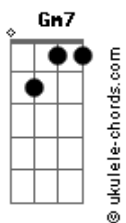

Jota Quest - N-U-M-A-B-O-A

tom:

Intro: Eb7M Eb Cm7 Dm7

[Primeira Parte]

Eb7M Cm7
Um belo dia tudo isso se acaba eu sei
Gm7 Dm7
Duvidei mas enfim, até que a vida provou!
Eb7M Cm7
É como um entardecer, um belo dia de Sol!
Gm7 Dm7 Eb7M
Eu tentei foi o fim, são coisas do nosso amor

[Pré-Refrão]

Ab7M Eb7M
E o que conforta é saber, iêiê
Ab7M
Que existe tanta vida pela frente

[Refrão]

Eb7M
E um dia eu posso encontrar você!
Gm7 Dm7 Eb7M
Andando por aí numa boa!
Gm7
Como se fosse a primeira vez
Dm7 Eb7M
Com a vida mais leve
Gm7 Dm7 Eb7M
Andando por aí numa boa!
Gm7
Como se fosse a primeira vez
Dm7
Com a vida mais leve
Eb7M
Laraialaia laraialaialara
Gm7 Dm7
Laraialaia laraiaralaia
Eb7M
Laraialaia laraiarara
Gm7 Dm7

[Segunda Parte]

Eb7M Cm7
Um belo dia eu sei que logo se acaba então
Gm7 Dm7

Acordes

A sensação que foi tudo tão bom enquanto durou
Eb7M Cm7
Pedacões de imensidão

Difícil de se entender
Dm7

Tudo bem superei
Eb7M
Quero o melhor para você!