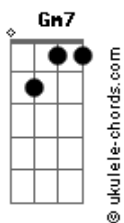

Jota Quest - N-U-M-A-B-O-A

tom:

Intro: Eb7M Eb Gm7 Dm7

[Primeira Parte]

Eb7M Cm7
Um belo dia tudo isso se acaba eu sei
Gm7 Dm7
Duvidei mas enfim, até que a vida provou!
Eb7M Cm7
É como um entardecer, um belo dia de Sol!
Gm7 Dm7 Eb7M
Eu tentei foi o fim, são coisas do nosso amor

[Pré-Refrão]

Ab7M Eb7M
E o que conforta é saber, iêiê
Ab7M
Que existe tanta vida pela frente

[Refrão]

Eb7M
E um dia eu posso encontrar você!
Gm7 Dm7 Eb7M
Andando por aí numa boa!
Gm7
Como se fosse a primeira vez
Dm7 Eb7M
Com a vida mais leve
Gm7 Dm7 Eb7M
Andando por aí numa boa!
Gm7
Como se fosse a primeira vez
Dm7
Com a vida mais leve
Eb7M
Laraialaia laraialaialara
Gm7 Dm7
Laraialaia laraiaralaia
Eb7M
Laraialaia laraiarara
Gm7 Dm7

[Segunda Parte]

Eb7M Cm7
Um belo dia eu sei que logo se acaba então
Gm7 Dm7

Acordes

A sensação que foi tudo tão bom enquanto durou
Eb7M Cm7
Pedacinhos de imensidão

Difícil de se entender
Dm7

Tudo bem superei
Eb7M
Quero o melhor para você!