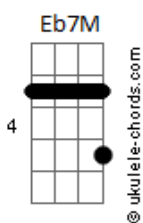

Jota Quest - N-U-M-A-B-O-A

tom:

Intro: Eb7M Eb Cm7 Dm7

[Primeira Parte]

Eb7M Cm7
Um belo dia tudo isso se acaba eu sei
Gm7 Dm7
Duvidei mas enfim, até que a vida provou!
Eb7M Cm7
É como um entardecer, um belo dia de Sol!
Gm7 Dm7 Eb7M
Eu tentei foi o fim, são coisas do nosso amor

[Pré-Refrão]

Ab7M Eb7M
E o que conforta é saber, iêiê
Ab7M
Que existe tanta vida pela frente

[Refrão]

Eb7M
E um dia eu posso encontrar você!
Gm7 Dm7 Eb7M
Andando por aí numa boa!
Gm7
Como se fosse a primeira vez
Dm7 Eb7M
Com a vida mais leve
Gm7 Dm7 Eb7M
Andando por aí numa boa!
Gm7
Como se fosse a primeira vez
Dm7
Com a vida mais leve
Eb7M
Laraialaia laraialaialara
Gm7 Dm7
Laraialaia laraiaralaia
Eb7M
Laraialaia laraiarara
Gm7 Dm7

[Segunda Parte]

Eb7M Cm7
Um belo dia eu sei que logo se acaba então
Gm7 Dm7

Acordes

A sensação que foi tudo tão bom enquanto durou
Eb7M Cm7
Pedacões de imensidão

Difícil de se entender
Dm7

Tudo bem superei
Eb7M
Quero o melhor para você!