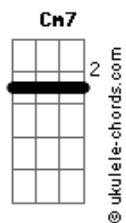

Jota Quest - N-U-M-A-B-O-A

tom:

Intro: Eb7M Eb Cm7 Dm7

[Primeira Parte]

Eb7M Cm7
Um belo dia tudo isso se acaba eu sei
Gm7 Dm7
Duvidei mas enfim, até que a vida provou!
Eb7M Cm7
É como um entardecer, um belo dia de Sol!
Gm7 Dm7 Eb7M
Eu tentei foi o fim, são coisas do nosso amor

[Pré-Refrão]

Ab7M Eb7M
E o que conforta é saber, iêiê
Ab7M
Que existe tanta vida pela frente

[Refrão]

Eb7M
E um dia eu posso encontrar você!
Gm7 Dm7 Eb7M
Andando por aí numa boa!
Gm7
Como se fosse a primeira vez
Dm7 Eb7M
Com a vida mais leve
Gm7 Dm7 Eb7M
Andando por aí numa boa!
Gm7
Como se fosse a primeira vez
Dm7
Com a vida mais leve
Eb7M
Laraialaia laraialaialara
Gm7 Dm7
Laraialaia laraiaralaia
Eb7M
Laraialaia laraiarara
Gm7 Dm7

[Segunda Parte]

Eb7M Cm7
Um belo dia eu sei que logo se acaba então
Gm7 Dm7

Acordes

A sensação que foi tudo tão bom enquanto durou
Eb7M Cm7
Pedacões de imensidão

Difícil de se entender
Dm7

Tudo bem superei
Eb7M
Quero o melhor para você!

[Pré-Refrão]

Ab7M Eb7M
O que conforta é saber
Ab7M
Que existe tanta vida pela frente

[Refrão]

Eb7M
E um dia eu posso encontrar você!
Gm7 Dm7 Eb7M
Andando por aí numa boa!
Gm7
Como se fosse a primeira vez
Dm7 Eb7M
Com a vida mais leve
Gm7 Dm7 Eb7M
Andando por aí numa boa!
Gm7
Como se fosse a primeira vez
Dm7
Numa boa
Eb7M
Laraialaia laraialaialara
Gm7 Dm7
Laraialaia laraiaralaia
Eb7M
Laraialaia laraialaialara
Gm7 Dm7
Laraialaia laraiaralaia Numa boa!
Eb7M
Laraialaia laraialaialara
Gm7 Dm7
Laraialaia laraiaralaia
Eb7M Gm7 Dm7
Laraialaia laraiarara numa boa

Eb7M Cm7
Um belo dia eu sei que
Gm7
A gente se encontra então!