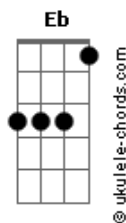

# Jota Quest - N-U-M-A-B-O-A

tom:

Intro: Eb7M Eb Cm7 Dm7

[Primeira Parte]

Eb7M Cm7  
Um belo dia tudo isso se acaba eu sei  
Gm7 Dm7  
Duvidei mas enfim, até que a vida provou!  
Eb7M Cm7  
É como um entardecer, um belo dia de Sol!  
Gm7 Dm7 Eb7M  
Eu tentei foi o fim, são coisas do nosso amor

[Pré-Refrão]

Ab7M Eb7M  
E o que conforta é saber, iêiê  
Ab7M  
Que existe tanta vida pela frente

[Refrão]

Eb7M  
E um dia eu posso encontrar você!  
Gm7 Dm7 Eb7M  
Andando por aí numa boa!  
Gm7  
Como se fosse a primeira vez  
Dm7 Eb7M  
Com a vida mais leve  
Gm7 Dm7 Eb7M  
Andando por aí numa boa!  
Gm7  
Como se fosse a primeira vez  
Dm7  
Com a vida mais leve  
Eb7M  
Laraialaia laraialaialara  
Gm7 Dm7  
Laraialaia laraiaralaia  
Eb7M  
Laraialaia laraiarara  
Gm7 Dm7

[Segunda Parte]

Eb7M Cm7  
Um belo dia eu sei que logo se acaba então  
Gm7 Dm7

## Acordes

A sensação que foi tudo tão bom enquanto durou  
Eb7M Cm7  
Pedacões de imensidão

Difícil de se entender  
Dm7

Tudo bem superei  
Eb7M  
Quero o melhor para você!

[Pré-Refrão]

Ab7M Eb7M  
O que conforta é saber  
Ab7M  
Que existe tanta vida pela frente