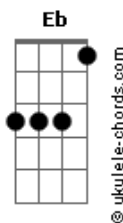

# Jota Quest - N-U-M-A-B-O-A

tom:

Intro: Eb7M Eb Gm7 Dm7

[Primeira Parte]

Eb7M Cm7  
Um belo dia tudo isso se acaba eu sei  
Gm7 Dm7  
Duvidei mas enfim, até que a vida provou!  
Eb7M Cm7  
É como um entardecer, um belo dia de Sol!  
Gm7 Dm7 Eb7M  
Eu tentei foi o fim, são coisas do nosso amor

[Pré-Refrão]

Ab7M Eb7M  
E o que conforta é saber, iêiê  
Ab7M  
Que existe tanta vida pela frente

[Refrão]

Eb7M  
E um dia eu posso encontrar você!  
Gm7 Dm7 Eb7M  
Andando por aí numa boa!  
Gm7  
Como se fosse a primeira vez  
Dm7 Eb7M  
Com a vida mais leve  
Gm7 Dm7 Eb7M  
Andando por aí numa boa!  
Gm7  
Como se fosse a primeira vez  
Dm7  
Com a vida mais leve  
Eb7M  
Laraialaia laraialaialara  
Gm7 Dm7  
Laraialaia laraiaralaia  
Eb7M  
Laraialaia laraiarara  
Gm7 Dm7

[Segunda Parte]

Eb7M Cm7  
Um belo dia eu sei que logo se acaba então  
Gm7 Dm7

## Acordes

A sensação que foi tudo tão bom enquanto durou  
Eb7M Cm7  
Pedacinhos de imensidão

Difícil de se entender  
Dm7

Tudo bem superei  
Eb7M  
Quero o melhor para você!

[Pré-Refrão]

Ab7M Eb7M  
O que conforta é saber  
Ab7M  
Que existe tanta vida pela frente