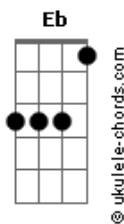

Jota Quest - Mandou Bem

Tom: Bb

Intro 2x: Gm Eb F

Gm Eb F
uh uh uh (2x)

Parte 1:

Gm Eb
você mandou bem, cuidou de mim foi forte sim
Gm Eb
me fez entender o lado bom, o bom do amor
Gm Eb
o que aconteceu ficou no ar eu vou juntar
Gm Eb
meu nome com o teu [hã! hã!] {com o teu}

Gm Eb
você chegou que nem água pra sede
Gm Eb
me desejou que foi tudo de vez
Gm Eb
é novidade que tal passar bem
Gm G
e no final é só eu e você

Refrão:

Gm Eb F
eu tô pensando agora, a gente no futuro
Gm Eb F
se amando toda hora, e caminhando juntos
Gm Eb F
eu tô pensando agora, a gente no futuro
Gm Eb F
se amando toda hora, [e caminhando juntos] {e
caminhando, e caminhando}

(Parte 1)

(Refrão)

Acordes

Gm Eb F
uh uh uh
Gm Eb F
uh uh uh há há
Gm Eb F
uh uh uh caminhando juntos

Gm Eb F
uh uh uh
Gm Eb F
0o0o0o na na na
Solo: Cm Gm Cm Gm Cm Gm Eb F

(Gm Eb F) 2x

Voz Robotizada:

Gm Eb F
você mandou bem
Gm Eb F
você mandou bem
Gm Eb F
você mandou mandou bem, você mandou
a gente no futuro

(Refrão)

Gm Eb F
uh uh uh
a gente no futuro
uh uh uh
e caminhando

Gm Eb F
rompendo a madrugada, pirados de mãos dadas
Gm Eb F
rompendo a madrugada, pirados de mãos dadas
Gm Eb F
yeah eh eh
Gm Eb F
caminhando juntos