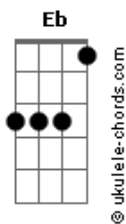

Jota Quest - Mandou Bem

Tom: Bb

Intro 2x: Gm Eb F

Gm Eb F
uh uh uh (2x)

Parte 1:

Gm Eb
você mandou bem, cuidou de mim foi forte sim
Gm Eb
me fez entender o lado bom, o bom do amor
Gm Eb
o que aconteceu ficou no ar eu vou juntar
Gm Eb
meu nome com o teu [hã! hã!] {com o teu}

Gm Eb
você chegou que nem água pra sede
Gm Eb
me desejou que foi tudo de vez
Gm Eb
é novidade que tal passar bem
Gm G
e no final é só eu e você

Refrão:

Gm Eb F
eu tô pensando agora, a gente no futuro
Gm Eb F
se amando toda hora, e caminhando juntos
Gm Eb F
eu tô pensando agora, a gente no futuro
Gm Eb F
se amando toda hora, [e caminhando juntos] {e
caminhando, e caminhando}

(Parte 1)

(Refrão)

Acordes

Gm Eb F
uh uh uh
Gm Eb F
uh uh uh hã hã
Gm Eb F
uh uh uh caminhando juntos

Gm Eb F
uh uh uh
Gm Eb F
0o0o0o na na na
Solo: Cm Gm Cm Gm Cm Gm Eb F

(Gm Eb F) 2x

Voz Robotizada:

Gm Eb F
você mandou bem
Gm Eb F
você mandou bem
Gm Eb F
você mandou mandou bem, você mandou
a gente no futuro