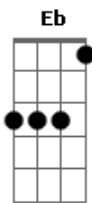

© ukulele-chords.com