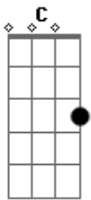

Jota Quest - Lata Velha Caldeirão do Huck

Tom: C

(intro) D C

^G
Te chamam de velharia
^F
Calhambeque geringonsa e carroça
^C ^G
Mas sem voce eu nao vivo lata velha
^G
Voce é tudo o que eu tenho
^F
Mesmo caindo aos pedaços
^C ^G

Mas sem voce eu nao vivo lata velha

(G C G F)

^G ^F
E aqui no caldeirão tudo vai ficar no lugar
^C ^G
Sem voce eu nao vivo lata velha
^G ^F
Motor invenenado,parafuseta,repimboca e pistão
^C ^G
Lata velha zero bala arraza quarteirão
^G ^C ^G ^F
Lata velha Lata Velha
^G ^F
Lata velha

Acordes

© ukulele-chords.com