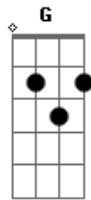

© ukulele-chords.com