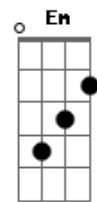

© ukulele-chords.com