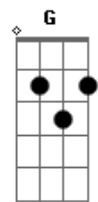

© ukulele-chords.com