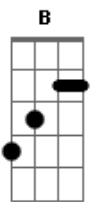

© ukulele-chords.com