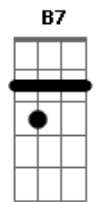

© ukulele-chords.com