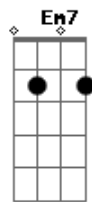

© ukulele-chords.com