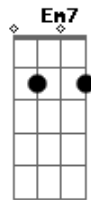

© ukulele-chords.com