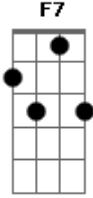

© ukulele-chords.com