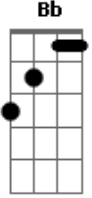

© ukulele-chords.com