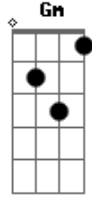

© ukulele-chords.com