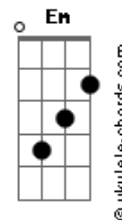

Jota Quest - Fácil

tom:

Intro: G D F C
 G D F C
 G D F C
 G D F C

G D
 Tudo é tão bom
 C Bm
 E azul e calmo como sempre
 C Bm Am
 Os olhos piscaram de repente, como num sonho
 G D
 As coisas são assim
 C Bm
 Quando se está amando
 C Bm Am
 As bocas não se deixam um segundo, não tem fim
 Em Bm C G D
 Um dia feliz, as vezes é muito raro
 Em Bm C D
 Falar é complicado, quero uma canção

[Refrão]

G D
 Fácil, extremamente fácil
 F C
 Pra você e eu e todo mundo, canta junto
 G D
 Fácil, extremamente fácil
 F C
 Pra você e eu e todo mundo, canta junto

G D
 Tudo se torna claro

Acordes

C Bm
 Pateticamente pálido
 C Bm Am
 E o coração dispara, se eu vejo o teu carro
 G D
 A vida é tão simples
 C Bm
 Mas dá medo de tocar
 C Bm Am
 As mãos se procuram sós, como agente mesmo quis
 Em Bm C G D
 Um dia feliz, as vezes é muito raro
 Em Bm C D
 Falar é complicado, quero uma canção