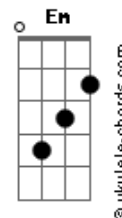

Jota Quest - Fácil

tom:

Intro: G D F C
 G D F C
 G D F C
 G D F C

G D
 Tudo é tão bom
 C Bm
 E azul e calmo como sempre
 C Bm Am
 Os olhos piscaram de repente, como num sonho
 G D
 As coisas são assim
 C Bm
 Quando se está amando
 C Bm Am
 As bocas não se deixam um segundo, não tem fim
 Em Bm C G D
 Um dia feliz, as vezes é muito raro
 Em Bm C D
 Falar é complicado, quero uma canção

[Refrão]

G D
 Fácil, extremamente fácil
 F C
 Pra você e eu e todo mundo, canta junto
 G D
 Fácil, extremamente fácil
 F C
 Pra você e eu e todo mundo, canta junto

G D
 Tudo se torna claro

Acordes

C Bm
 Pateticamente pálido
 C Bm Am
 E o coração dispara, se eu vejo o teu carro
 G D
 A vida é tão simples
 C Bm
 Mas dá medo de tocar
 C Bm Am
 As mãos se procuram sós, como agente mesmo quis
 Em Bm C G D
 Um dia feliz, as vezes é muito raro
 Em Bm C D
 Falar é complicado, quero uma canção