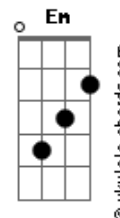

Jota Quest - Fácil

tom:

Intro: G D F C
G D F C
G D F C
G D F C

G D
Tudo é tão bom
C Bm
E azul e calmo como sempre
C Bm Am
Os olhos piscaram de repente, como num sonho
G D
As coisas são assim
C Bm
Quando se está amando
C Bm Am
As bocas não se deixam um segundo, não tem fim
Em Bm C G D
Um dia feliz, as vezes é muito raro
Em Bm C D
Falar é complicado, quero uma canção

[Refrão]

G D
Fácil, extremamente fácil
F C
Pra você e eu e todo mundo, canta junto
G D
Fácil, extremamente fácil
F C
Pra você e eu e todo mundo, canta junto

G D
Tudo se torna claro

Acordes

C Bm
Pateticamente pálido
C Bm Am
E o coração dispara, se eu vejo o teu carro
G D
A vida é tão simples
C Bm
Mas dá medo de tocar
C Bm Am
As mãos se procuram sós, como agente mesmo quis
Em Bm C G D
Um dia feliz, as vezes é muito raro
Em Bm C D
Falar é complicado, quero uma canção