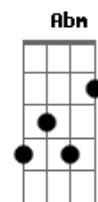

© ukulele-chords.com