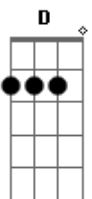

© ukulele-chords.com