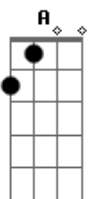

Refrão:

Em D C
Tudo que a gente sofre
Em D C
Num abraço se dissolve
Em D C
Tudo que se espera ou sonha
Em D G
Num abraço a gente encontra

Repete a Primeira Parte:

G Em
No silêncio que se faz
D C
O amor diz compromisso
G Em
Oh baby, baby, baby
D C
Dentro de um abraço
D C
Tudo mais já está dito
G Em
O melhor lugar do mundo
D C
É aqui, é dentro de um abraço
G
E por aqui não mais se ouve
Tique-taque dos relógios
Em
Se faltar a luz
Fica tudo ainda melhor
D

O rosto contra o peito

Dois corpos num amasso

C
Os corações batendo juntos
Em descompasso

Repete o Refrão:

Em D C
Tudo que a gente sofre
Em D C
Num abraço se dissolve
Em D C
Tudo que se espera ou sonha
Em D G
Num abraço a gente encontra

Em D C
Tudo que a gente sofre
Em D C
Num abraço se dissolve
Em D C
Tudo que se espera ou sonha
Em D G
Num abraço se encontra

Segunda Parte:

Em D C
Na chegada ou na partida
Em D C
Raio de sol ou noite fria
Em D G
Na tristeza ou na alegria

Refrão Final:

Em D C
Tudo que a gente sofre
Na chegada ou na partida
Em D C
Num abraço se dissolve
Raio de sol ou noite fria
Em D C
Tudo que se espera ou sonha
Na tristeza ou na alegria
Em D G
Num abraço a gente encontra
Em D C
Tudo que a gente sofre
Na chegada ou na partida
Em D C
Num abraço se dissolve
Raio de sol ou noite fria
Em D C
Tudo que se espera ou sonha
Na tristeza ou na alegria
Em D G
Num abraço a gente encontra

Acordes

© ukulele-chords.com