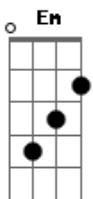

© ukulele-chords.com