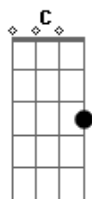

© ukulele-chords.com