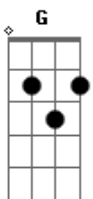

© ukulele-chords.com