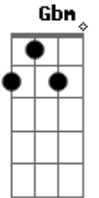

© ukuilele-chords.com