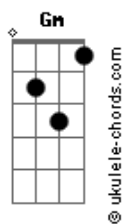

Jota Quest - De Volta Ao Novo

tom:

Intro: Eb G F G

Eb G
Eb G F G
Eb G
Eb G F G
F
Que estiveram com você no início
G
Quando tudo era só risco e sorte
Eb
Quando a vida era um mar sem norte

Gm
Tempo para um amor puro
F
De deixar mensagens pelos muros
Gm
Quando tudo era estarmos juntos
Bb
Quando a vida era estarmos vivos

Eb
De volta ao novo
Gm
Estamos no jogo
F
Estamos em paz

Bb
Com o futuro (vem)
Eb
De volta ao novo
Gm
Estamos no jogo
F
Estamos em paz

(Eb G F G)

Eb G
Eb G F G
F
Eb G
Eb G F G
F
Que nos deram a real dos vícios

Acordes

G
Quando tudo era tão fascinante
Eb
Quando a vida eras só um instante

Gm
Tempo para um amor puro
F
De pichar mensagens pelos muros
Gm
Quando tudo era estarmos juntos
Bb
Quando a vida era estarmos vivos

Eb
De volta ao novo
Gm
Estamos no jogo
F
Estamos em paz

Bb
Com o futuro (vem)
Eb
De volta ao novo
Gm
Estamos no jogo
F Bb
Estamos em paz

Eb
De volta ao novo
Gm
Estamos no jogo
F Bb
Estamos em paz
Eb
De volta ao novo

(Gm F)

[Final] Eb G F G
Eb