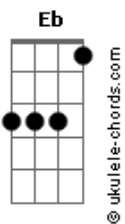

Jota Quest - De Volta Ao Novo

tom:

Intro: Eb G F G

Eb G
 Guarde um tempo pros amigos
 F
 Que estiveram com você no início
 G
 Quando tudo era só risco e sorte
 Eb
 Quando a vida era um mar sem norte

Gm
 Tempo para um amor puro
 F
 De deixar mensagens pelos muros
 Gm
 Quando tudo era estarmos juntos
 Bb
 Quando a vida era estarmos vivos

Eb
 De volta ao novo
 Gm
 Estamos no jogo
 F
 Estamos em paz
 Bb
 Com o futuro (vem)
 Eb
 De volta ao novo
 Gm
 Estamos no jogo
 F
 Estamos em paz
 (Eb G F G)

Eb G
 Guarde um tempo pros antigos
 F
 Que nos deram a real dos vícios

Acordes

G
 Quando tudo era tão fascinante
 Eb
 Quando a vida eras só um instante
 Gm
 Tempo para um amor puro
 F
 De pichar mensagens pelos muros
 Gm
 Quando tudo era estarmos juntos
 Bb
 Quando a vida era estarmos vivos
 Eb
 De volta ao novo
 Gm
 Estamos no jogo
 F
 Estamos em paz
 Bb
 Com o futuro (vem)
 Eb
 De volta ao novo
 Gm
 Estamos no jogo
 F Bb
 Estamos em paz
 Eb
 De volta ao novo
 Gm
 Estamos no jogo
 F Bb
 Estamos em paz
 Eb
 De volta ao novo
 (Gm F)
 [Final] Eb G F G
 Eb