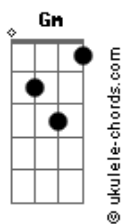

Jota Quest - De Volta Ao Novo

tom:

Intro: Eb G F G

Eb G
Guarde um tempo pros amigos
F
Que estiveram com você no início
G
Quando tudo era só risco e sorte
Eb
Quando a vida era um mar sem norte

Gm
Tempo para um amor puro
F
De deixar mensagens pelos muros
Gm
Quando tudo era estarmos juntos
Bb
Quando a vida era estarmos vivos

Eb
De volta ao novo
Gm
Estamos no jogo
F
Estamos em paz
Bb
Com o futuro (vem)
Eb
De volta ao novo
Gm
Estamos no jogo
F
Estamos em paz
(Eb G F G)

Eb G
Guarde um tempo pros antigos
F
Que nos deram a real dos vícios

Acordes

G
Quando tudo era tão fascinante
Eb
Quando a vida eras só um instante
Gm
Tempo para um amor puro
F
De pichar mensagens pelos muros
Gm
Quando tudo era estarmos juntos
Bb
Quando a vida era estarmos vivos
Eb
De volta ao novo
Gm
Estamos no jogo
F
Estamos em paz
Bb
Com o futuro (vem)
Eb
De volta ao novo
Gm
Estamos no jogo
F Bb
Estamos em paz
Eb
De volta ao novo
Gm
Estamos no jogo
F Bb
Estamos em paz
Eb
De volta ao novo
(Gm F)
[Final] Eb G F G
Eb