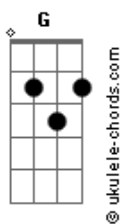

Jota Quest - De Volta Ao Novo

tom:

Intro: Eb G F G

Eb G
Eb G F G
Eb G
Eb G F G
F
Que estiveram com você no início
G
Quando tudo era só risco e sorte
Eb
Quando a vida era um mar sem norte

Gm
Tempo para um amor puro
F
De deixar mensagens pelos muros
Gm
Quando tudo era estarmos juntos
Bb
Quando a vida era estarmos vivos

Eb
De volta ao novo
Gm
Estamos no jogo
F
Estamos em paz

Bb
Com o futuro (vem)
Eb
De volta ao novo
Gm
Estamos no jogo
F
Estamos em paz

(Eb G F G)

Eb G
Eb G F G
F
Eb G
Eb G F G
F
Que nos deram a real dos vícios

Acordes

G
Quando tudo era tão fascinante
Eb
Quando a vida eras só um instante

Gm
Tempo para um amor puro
F
De pichar mensagens pelos muros
Gm
Quando tudo era estarmos juntos
Bb
Quando a vida era estarmos vivos

Eb
De volta ao novo
Gm
Estamos no jogo
F
Estamos em paz

Bb
Com o futuro (vem)
Eb
De volta ao novo
Gm
Estamos no jogo
F Bb
Estamos em paz

Eb
De volta ao novo
Gm
Estamos no jogo
F Bb
Estamos em paz
Eb
De volta ao novo

(Gm F)

[Final] Eb G F G
Eb