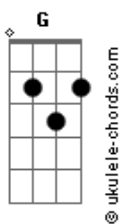

Jota Quest - De Volta Ao Novo

tom:

Intro: Eb G F G

Eb G
Guarde um tempo pros amigos
F
Que estiveram com você no início
G
Quando tudo era só risco e sorte
Eb
Quando a vida era um mar sem norte

Gm
Tempo para um amor puro
F
De deixar mensagens pelos muros
Gm
Quando tudo era estarmos juntos
Bb
Quando a vida era estarmos vivos

Eb
De volta ao novo
Gm
Estamos no jogo
F
Estamos em paz
Bb
Com o futuro (vem)
Eb
De volta ao novo
Gm
Estamos no jogo
F
Estamos em paz
(Eb G F G)

Eb G
Guarde um tempo pros antigos
F
Que nos deram a real dos vícios

Acordes

G
Quando tudo era tão fascinante
Eb
Quando a vida eras só um instante
Gm
Tempo para um amor puro
F
De pichar mensagens pelos muros
Gm
Quando tudo era estarmos juntos
Bb
Quando a vida era estarmos vivos
Eb
De volta ao novo
Gm
Estamos no jogo
F
Estamos em paz
Bb
Com o futuro (vem)
Eb
De volta ao novo
Gm
Estamos no jogo
F Bb
Estamos em paz
Eb
De volta ao novo
Gm
Estamos no jogo
F Bb
Estamos em paz
Eb
De volta ao novo
(Gm F)
[Final] Eb G F G
Eb