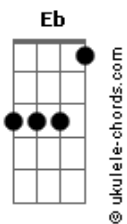

Jota Quest - De Volta Ao Novo

tom:

Intro: Eb G F G

Eb G
 Eb G F G
 Eb G
 Eb G F G
 F
 Que estiveram com você no início
 G
 Quando tudo era só risco e sorte
 Eb
 Quando a vida era um mar sem norte

Gm
 Tempo para um amor puro
 F
 De deixar mensagens pelos muros
 Gm
 Quando tudo era estarmos juntos
 Bb
 Quando a vida era estarmos vivos

Eb
 De volta ao novo
 Gm
 Estamos no jogo
 F
 Estamos em paz

Bb
 Com o futuro (vem)

Eb
 De volta ao novo

Gm
 Estamos no jogo

F
 Estamos em paz

(Eb G F G)

Eb G
 Eb G F G
 F
 Eb G
 Eb G F G
 F
 Que nos deram a real dos vícios

Acordes

G
 Quando tudo era tão fascinante
 Eb
 Quando a vida eras só um instante

Gm
 Tempo para um amor puro
 F
 De pichar mensagens pelos muros
 Gm
 Quando tudo era estarmos juntos
 Bb
 Quando a vida era estarmos vivos