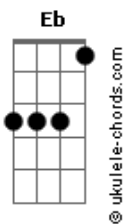

Jota Quest - De Volta Ao Novo

tom:

Intro: Eb G F G

Eb G
 Eb G F G
 Eb G
 Eb G F G
 F
 Que estiveram com você no início
 G
 Quando tudo era só risco e sorte
 Eb
 Quando a vida era um mar sem norte

Gm
 Tempo para um amor puro
 F
 De deixar mensagens pelos muros
 Gm
 Quando tudo era estarmos juntos
 Bb
 Quando a vida era estarmos vivos

Eb
 De volta ao novo
 Gm
 Estamos no jogo
 F
 Estamos em paz

Bb
 Com o futuro (vem)
 Eb
 De volta ao novo
 Gm
 Estamos no jogo
 F
 Estamos em paz

(Eb G F G)

Eb G
 Eb G F G
 F
 Eb G
 Eb G F G
 F
 Que nos deram a real dos vícios

Acordes

G
 Quando tudo era tão fascinante
 Eb
 Quando a vida eras só um instante

Gm
 Tempo para um amor puro
 F
 De pichar mensagens pelos muros
 Gm
 Quando tudo era estarmos juntos
 Bb
 Quando a vida era estarmos vivos