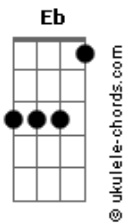

Jota Quest - De Volta Ao Novo

tom:

Intro: Eb G F G

Eb G
 Guarde um tempo pros amigos
 F
 Que estiveram com você no início
 G
 Quando tudo era só risco e sorte
 Eb
 Quando a vida era um mar sem norte

Gm
 Tempo para um amor puro
 F
 De deixar mensagens pelos muros
 Gm
 Quando tudo era estarmos juntos
 Bb
 Quando a vida era estarmos vivos

Eb
 De volta ao novo
 Gm
 Estamos no jogo
 F
 Estamos em paz

Bb
 Com o futuro (vem)
 Eb
 De volta ao novo
 Gm
 Estamos no jogo
 F
 Estamos em paz

(Eb G F G)

Eb G
 Guarde um tempo pros antigos
 F
 Que nos deram a real dos vícios

Acordes

G
 Quando tudo era tão fascinante
 Eb
 Quando a vida eras só um instante

Gm
 Tempo para um amor puro
 F
 De pichar mensagens pelos muros
 Gm
 Quando tudo era estarmos juntos
 Bb
 Quando a vida era estarmos vivos