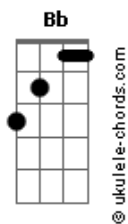

Jota Quest - De Volta Ao Novo

tom:

Intro: Eb G F G

Eb G
 Eb G F G
 Eb G
 Eb G F G
 F
 Que estiveram com você no início
 G
 Quando tudo era só risco e sorte
 Eb
 Quando a vida era um mar sem norte

Gm
 Tempo para um amor puro
 F
 De deixar mensagens pelos muros
 Gm
 Quando tudo era estarmos juntos
 Bb
 Quando a vida era estarmos vivos

Eb
 De volta ao novo
 Gm
 Estamos no jogo
 F
 Estamos em paz

Bb
 Com o futuro (vem)

Eb
 De volta ao novo

Gm
 Estamos no jogo

F
 Estamos em paz

(Eb G F G)

Eb G
 Eb G F G
 F
 Eb G
 Eb G F G
 F
 Que nos deram a real dos vícios

Acordes

G
 Quando tudo era tão fascinante
 Eb
 Quando a vida eras só um instante

Gm
 Tempo para um amor puro
 F
 De pichar mensagens pelos muros
 Gm
 Quando tudo era estarmos juntos
 Bb
 Quando a vida era estarmos vivos