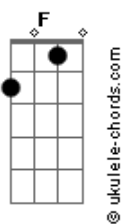

Jota Quest - De Volta Ao Novo

tom:

Intro: Eb G F G

Eb G
Guarde um tempo pros amigos
F
Que estiveram com você no início
G
Quando tudo era só risco e sorte
Eb
Quando a vida era um mar sem norte

Gm
Tempo para um amor puro
F
De deixar mensagens pelos muros
Gm
Quando tudo era estarmos juntos
Bb
Quando a vida era estarmos vivos

Eb
De volta ao novo
Gm
Estamos no jogo
F
Estamos em paz
Bb
Com o futuro (vem)
Eb
De volta ao novo
Gm
Estamos no jogo
F
Estamos em paz
(Eb G F G)

Eb G
Guarde um tempo pros antigos
F
Que nos deram a real dos vícios

Acordes

G
Quando tudo era tão fascinante
Eb
Quando a vida eras só um instante
Gm
Tempo para um amor puro
F
De pichar mensagens pelos muros
Gm
Quando tudo era estarmos juntos
Bb
Quando a vida era estarmos vivos
Eb
De volta ao novo
Gm
Estamos no jogo
F
Estamos em paz
Bb
Com o futuro (vem)
Eb
De volta ao novo
Gm
Estamos no jogo
F Bb
Estamos em paz
Eb
De volta ao novo
Gm
Estamos no jogo
F Bb
Estamos em paz
Eb
De volta ao novo
(Gm F)
[Final] Eb G F G
Eb