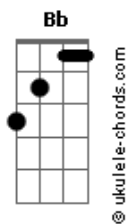

Jota Quest - De Volta Ao Novo

tom:

Intro: Eb G F G

Eb G
 Guarde um tempo pros amigos
 F
 Que estiveram com você no início
 G
 Quando tudo era só risco e sorte
 Eb
 Quando a vida era um mar sem norte

Gm
 Tempo para um amor puro
 F
 De deixar mensagens pelos muros
 Gm
 Quando tudo era estarmos juntos
 Bb
 Quando a vida era estarmos vivos

Eb
 De volta ao novo
 Gm
 Estamos no jogo
 F
 Estamos em paz
 Bb
 Com o futuro (vem)
 Eb
 De volta ao novo
 Gm
 Estamos no jogo
 F
 Estamos em paz
 (Eb G F G)

Eb G
 Guarde um tempo pros antigos
 F
 Que nos deram a real dos vícios

Acordes

G
 Quando tudo era tão fascinante
 Eb
 Quando a vida eras só um instante
 Gm
 Tempo para um amor puro
 F
 De pichar mensagens pelos muros
 Gm
 Quando tudo era estarmos juntos
 Bb
 Quando a vida era estarmos vivos
 Eb
 De volta ao novo
 Gm
 Estamos no jogo
 F
 Estamos em paz
 Bb
 Com o futuro (vem)
 Eb
 De volta ao novo
 Gm
 Estamos no jogo
 F Bb
 Estamos em paz
 Eb
 De volta ao novo
 Gm
 Estamos no jogo
 F Bb
 Estamos em paz
 Eb
 De volta ao novo
 (Gm F)
 [Final] Eb G F G
 Eb