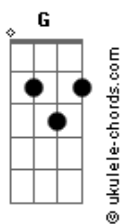

Jota Quest - De Volta Ao Novo

tom:

Intro: Eb G F G

Eb G
Guarde um tempo pros amigos
F
Que estiveram com você no início
G
Quando tudo era só risco e sorte
Eb
Quando a vida era um mar sem norte

Gm
Tempo para um amor puro
F
De deixar mensagens pelos muros
Gm
Quando tudo era estarmos juntos
Bb
Quando a vida era estarmos vivos

Eb
De volta ao novo
Gm
Estamos no jogo
F
Estamos em paz
Bb
Com o futuro (vem)
Eb
De volta ao novo
Gm
Estamos no jogo
F
Estamos em paz
(Eb G F G)

Eb G
Guarde um tempo pros antigos
F
Que nos deram a real dos vícios

Acordes

G
Quando tudo era tão fascinante
Eb
Quando a vida eras só um instante
Gm
Tempo para um amor puro
F
De pichar mensagens pelos muros
Gm
Quando tudo era estarmos juntos
Bb
Quando a vida era estarmos vivos
Eb
De volta ao novo
Gm
Estamos no jogo
F
Estamos em paz
Bb
Com o futuro (vem)
Eb
De volta ao novo
Gm
Estamos no jogo
F Bb
Estamos em paz
Eb
De volta ao novo
Gm
Estamos no jogo
F Bb
Estamos em paz
Eb
De volta ao novo
(Gm F)
[Final] Eb G F G
Eb