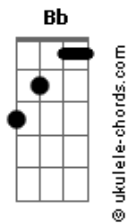

Jota Quest - De Volta Ao Novo

tom:

Intro: Eb G F G

Eb G
Guarde um tempo pros amigos
F
Que estiveram com você no início
G
Quando tudo era só risco e sorte
Eb
Quando a vida era um mar sem norte

Gm
Tempo para um amor puro
F
De deixar mensagens pelos muros
Gm
Quando tudo era estarmos juntos
Bb
Quando a vida era estarmos vivos

Eb
De volta ao novo
Gm
Estamos no jogo
F
Estamos em paz

Bb
Com o futuro (vem)
Eb
De volta ao novo
Gm
Estamos no jogo
F
Estamos em paz

(Eb G F G)

Eb G
Guarde um tempo pros antigos
F
Que nos deram a real dos vícios

Acordes

G
Quando tudo era tão fascinante
Eb
Quando a vida eras só um instante

Gm
Tempo para um amor puro
F
De pichar mensagens pelos muros
Gm
Quando tudo era estarmos juntos
Bb
Quando a vida era estarmos vivos

Eb
De volta ao novo
Gm
Estamos no jogo
F
Estamos em paz

Bb
Com o futuro (vem)
Eb
De volta ao novo
Gm
Estamos no jogo
F Bb
Estamos em paz

Eb
De volta ao novo
Gm
Estamos no jogo
F Bb
Estamos em paz
Eb
De volta ao novo

(Gm F)

[Final] Eb G F G
Eb