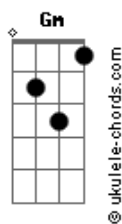

Jota Quest - De Volta Ao Novo

tom:

Intro: Eb G F G

Eb G
Guarde um tempo pros amigos
F
Que estiveram com você no início
G
Quando tudo era só risco e sorte
Eb
Quando a vida era um mar sem norte

Gm
Tempo para um amor puro
F
De deixar mensagens pelos muros
Gm
Quando tudo era estarmos juntos
Bb
Quando a vida era estarmos vivos

Eb
De volta ao novo
Gm
Estamos no jogo
F
Estamos em paz
Bb
Com o futuro (vem)
Eb
De volta ao novo
Gm
Estamos no jogo
F
Estamos em paz
(Eb G F G)

Eb G
Guarde um tempo pros antigos
F
Que nos deram a real dos vícios

Acordes

G
Quando tudo era tão fascinante
Eb
Quando a vida eras só um instante
Gm
Tempo para um amor puro
F
De pichar mensagens pelos muros
Gm
Quando tudo era estarmos juntos
Bb
Quando a vida era estarmos vivos
Eb
De volta ao novo
Gm
Estamos no jogo
F
Estamos em paz
Bb
Com o futuro (vem)
Eb
De volta ao novo
Gm
Estamos no jogo
F Bb
Estamos em paz
Eb
De volta ao novo
Gm
Estamos no jogo
F Bb
Estamos em paz
Eb
De volta ao novo
(Gm F)
[Final] Eb G F G
Eb