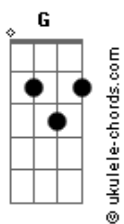

Jota Quest - De Volta Ao Novo

tom:

Intro: Eb G F G

Eb G
 Eb G F G
 Eb G
 Eb G F G
 F
 Que estiveram com você no início
 G
 Quando tudo era só risco e sorte
 Eb
 Quando a vida era um mar sem norte

Gm
 Tempo para um amor puro
 F
 De deixar mensagens pelos muros
 Gm
 Quando tudo era estarmos juntos
 Bb
 Quando a vida era estarmos vivos

Eb
 De volta ao novo
 Gm
 Estamos no jogo
 F
 Estamos em paz

Bb
 Com o futuro (vem)

Eb
 De volta ao novo

Gm
 Estamos no jogo

F
 Estamos em paz

(Eb G F G)

Eb G
 Eb G F G
 F
 Eb G
 Eb G F G
 F
 Que nos deram a real dos vícios

Acordes

G
 Quando tudo era tão fascinante
 Eb
 Quando a vida eras só um instante

Gm
 Tempo para um amor puro
 F
 De pichar mensagens pelos muros
 Gm
 Quando tudo era estarmos juntos
 Bb
 Quando a vida era estarmos vivos