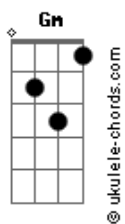

Jota Quest - De Volta Ao Novo

tom:

Intro: Eb G F G

Eb G
 Eb G F G
 Eb G
 Eb G F G
 F
 Que estiveram com você no início
 G
 Quando tudo era só risco e sorte
 Eb
 Quando a vida era um mar sem norte

Gm
 Tempo para um amor puro
 F
 De deixar mensagens pelos muros
 Gm
 Quando tudo era estarmos juntos
 Bb
 Quando a vida era estarmos vivos

Eb
 De volta ao novo
 Gm
 Estamos no jogo
 F
 Estamos em paz

Bb
 Com o futuro (vem)

Eb
 De volta ao novo

Gm
 Estamos no jogo

F
 Estamos em paz

(Eb G F G)

Eb G
 Eb G F G
 F
 Eb G
 Eb G F G
 F
 Que nos deram a real dos vícios

Acordes

G
 Quando tudo era tão fascinante
 Eb
 Quando a vida eras só um instante

Gm
 Tempo para um amor puro
 F
 De pichar mensagens pelos muros
 Gm
 Quando tudo era estarmos juntos
 Bb
 Quando a vida era estarmos vivos