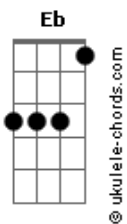

Jota Quest - De Volta Ao Novo

tom:

Intro: Eb G F G

Eb G
 Guarde um tempo pros amigos
 F
 Que estiveram com você no início
 G
 Quando tudo era só risco e sorte
 Eb
 Quando a vida era um mar sem norte

Gm
 Tempo para um amor puro
 F
 De deixar mensagens pelos muros
 Gm
 Quando tudo era estarmos juntos
 Bb
 Quando a vida era estarmos vivos

Eb
 De volta ao novo
 Gm
 Estamos no jogo
 F
 Estamos em paz
 Bb
 Com o futuro (vem)
 Eb
 De volta ao novo
 Gm
 Estamos no jogo
 F
 Estamos em paz
 (Eb G F G)

Eb G
 Guarde um tempo pros antigos
 F
 Que nos deram a real dos vícios

Acordes

G
 Quando tudo era tão fascinante
 Eb
 Quando a vida eras só um instante
 Gm
 Tempo para um amor puro
 F
 De pichar mensagens pelos muros
 Gm
 Quando tudo era estarmos juntos
 Bb
 Quando a vida era estarmos vivos
 Eb
 De volta ao novo
 Gm
 Estamos no jogo
 F
 Estamos em paz
 Bb
 Com o futuro (vem)
 Eb
 De volta ao novo
 Gm
 Estamos no jogo
 F Bb
 Estamos em paz
 Eb
 De volta ao novo
 Gm
 Estamos no jogo
 F Bb
 Estamos em paz
 Eb
 De volta ao novo
 (Gm F)
 [Final] Eb G F G
 Eb