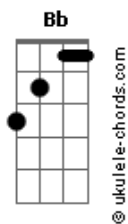

Jota Quest - De Volta Ao Novo

tom:

Intro: Eb G F G

Eb G
Eb G F G
Eb G
Eb G F G
F
Que estiveram com você no início
G
Quando tudo era só risco e sorte
Eb
Quando a vida era um mar sem norte

Gm
Tempo para um amor puro
F
De deixar mensagens pelos muros
Gm
Quando tudo era estarmos juntos
Bb
Quando a vida era estarmos vivos

Eb
De volta ao novo
Gm
Estamos no jogo
F
Estamos em paz

Bb
Com o futuro (vem)
Eb
De volta ao novo
Gm
Estamos no jogo
F
Estamos em paz

(Eb G F G)

Eb G
Eb G F G
F
Eb G
Eb G F G
F
Que nos deram a real dos vícios

Acordes

G
Quando tudo era tão fascinante
Eb
Quando a vida eras só um instante

Gm
Tempo para um amor puro
F
De pichar mensagens pelos muros
Gm
Quando tudo era estarmos juntos
Bb
Quando a vida era estarmos vivos

Eb
De volta ao novo
Gm
Estamos no jogo
F
Estamos em paz

Bb
Com o futuro (vem)
Eb
De volta ao novo
Gm
Estamos no jogo
F Bb
Estamos em paz

Eb
De volta ao novo
Gm
Estamos no jogo
F Bb
Estamos em paz
Eb
De volta ao novo

(Gm F)

[Final] Eb G F G
Eb