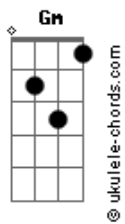

Jota Quest - De Volta Ao Novo

tom:

Intro: Eb G F G

Eb G
Guarde um tempo pros amigos
F
Que estiveram com você no início
G
Quando tudo era só risco e sorte
Eb
Quando a vida era um mar sem norte

Gm
Tempo para um amor puro
F
De deixar mensagens pelos muros
Gm
Quando tudo era estarmos juntos
Bb
Quando a vida era estarmos vivos

Eb
De volta ao novo
Gm
Estamos no jogo
F
Estamos em paz

Bb
Com o futuro (vem)
Eb
De volta ao novo
Gm
Estamos no jogo
F
Estamos em paz

(Eb G F G)

Eb G
Guarde um tempo pros antigos
F
Que nos deram a real dos vícios

Acordes

G
Quando tudo era tão fascinante
Eb
Quando a vida eras só um instante

Gm
Tempo para um amor puro
F
De pichar mensagens pelos muros
Gm
Quando tudo era estarmos juntos
Bb
Quando a vida era estarmos vivos

Eb
De volta ao novo
Gm
Estamos no jogo
F
Estamos em paz

Bb
Com o futuro (vem)
Eb
De volta ao novo
Gm
Estamos no jogo
F Bb
Estamos em paz

Eb
De volta ao novo
Gm
Estamos no jogo
F Bb
Estamos em paz
Eb
De volta ao novo

(Gm F)

[Final] Eb G F G
Eb