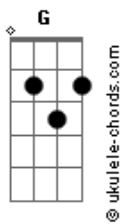

Jota Quest - De Volta Ao Novo

tom:

Intro: Eb G F G

Eb G
Guarde um tempo pros amigos
F
Que estiveram com você no início
G
Quando tudo era só risco e sorte
Eb
Quando a vida era um mar sem norte

Gm
Tempo para um amor puro
F
De deixar mensagens pelos muros
Gm
Quando tudo era estarmos juntos
Bb
Quando a vida era estarmos vivos

Eb
De volta ao novo
Gm
Estamos no jogo
F
Estamos em paz

Bb
Com o futuro (vem)
Eb
De volta ao novo
Gm
Estamos no jogo
F
Estamos em paz

(Eb G F G)

Eb G
Guarde um tempo pros antigos
F
Que nos deram a real dos vícios

Acordes

G
Quando tudo era tão fascinante
Eb
Quando a vida eras só um instante

Gm
Tempo para um amor puro
F
De pichar mensagens pelos muros
Gm
Quando tudo era estarmos juntos
Bb
Quando a vida era estarmos vivos

Eb
De volta ao novo
Gm
Estamos no jogo
F
Estamos em paz

Bb
Com o futuro (vem)
Eb
De volta ao novo
Gm
Estamos no jogo
F Bb
Estamos em paz

Eb
De volta ao novo
Gm
Estamos no jogo
F Bb
Estamos em paz
Eb
De volta ao novo

(Gm F)

[Final] Eb G F G
Eb