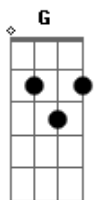

# Jota Quest - Daqui Só Se Leva o Amor

tom:

D

Intro: D Bm A G  
D Bm A G

Dadd9 Bm Gbm A  
Viver, tudo que a vida tem pra te dar  
Dadd9 Bm Gbm A  
Saber (saber), em qualquer segundo tudo pode mudar  
G A Dadd9 A Bm  
Fazer, sem esperar nada em troca  
G A Dadd9 A Bm  
Correr, sem se desviar da rota  
G A G A D  
Acreditar no sorriso, e não se dar por vencido

## Acordes

© ukulele-chords.com

© ukulele-chords.com

© ukulele-chords.com

© ukulele-chords.com

© ukulele-chords.com

© ukulele-chords.com

Saber (saber), que mudar por dentro pode ser o melhor