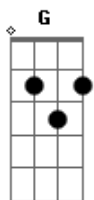

# Jota Quest - Daqui Só Se Leva o Amor

tom:

D

Intro: D Bm A G  
D Bm A G

Dadd9 Bm Gbm A  
Viver, tudo que a vida tem pra te dar  
Dadd9 Bm Gbm A  
Saber (saber), em qualquer segundo tudo pode mudar  
G A Dadd9 A Bm  
Fazer, sem esperar nada em troca  
G A Dadd9 A Bm  
Correr, sem se desviar da rota  
G A G A D

## Acordes

© ukulele-chords.com

© ukulele-chords.com

© ukulele-chords.com

© ukulele-chords.com

© ukulele-chords.com

© ukulele-chords.com

Saber (saber), que mudar por dentro pode ser o melhor