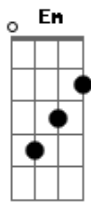

Jota Quest - Daqui Pra Sempre

Tom: G

(intro 4x) Em A C G

Em A
Quero te dizer
C G

A
A palavra certa
Em A
Como o novo dia
C G

G
Que vai nascer em um segundo
Em A
Me levantei antes do sol
C G

A
Pra poder vê-lo surgindo
Em A
Trazendo clara luz
C G Em Em A C G (2x)

A
Iluminando o seu sorriso
Em A
Chego como um som suave
C G

A
Soprando teu ouvido
Em A
Como brisa da tarde
C G

A
Trazendo o céu noturno
Em A
Preso à tua calma órbita

C G
Quero te ver brilhar no céu
Em A
Uma estrela vermelha
C G
Num pedaço de papel

C7 G
Quero te ver seguir em frente
Daqui pra sempre
C7 Em
Te proteger do frio
Ao menor sinal de tempestade
C7 G Em
E, depois da chuva, apreciar contigo
O arco-íris próximo
A7 C
Quero acreditar em você
D Em A
Como acredito em mim
C G (Em A C G) (mil vezes)
Preciso de você assim

(solo para várias partes da música)

(no decorrer da música, em praticamente todos os Em podem ser tocados rápidos Em na transição de acordes)

Acordes

© ukulele-chords.com

© ukulele-chords.com

© ukulele-chords.com