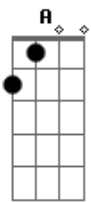

C7 G
Quero te ver seguir em frente
Daqui pra sempre
C7 Em
Te proteger do frio
Ao menor sinal de tempestade
C7 G Em
E, depois da chuva, apreciar contigo
O arco-íris próximo
A7 C
Quero acreditar em você
D Em A
Como acredito em mim
C G (Em A C G) (mil vezes)
Preciso de você assim

(solo para várias partes da música)

(no decorrer da música, em praticamente todos os Em podem ser tocados rápidos Em na transição de acordes)

Acordes

© ukulele-chords.com

© ukulele-chords.com

© ukulele-chords.com