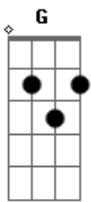

Jota Quest - Daqui Pra Sempre

Tom: G

(intro 4x) Em A C G

Em A
Quero te dizer
C G

A
A palavra certa
Em A
Como o novo dia
C G

G
Que vai nascer em um segundo
Em A
Me levantei antes do sol
C G

A
Pra poder vê-lo surgindo
Em A
Trazendo clara luz
C G Em Em A C G (2x)

A
Iluminando o seu sorriso
Em A
Chego como um som suave
C G

A
Soprando teu ouvido
Em A
Como brisa da tarde
C G

A
Trazendo o céu noturno
Em A
Preso à tua calma órbita

C G
Quero te ver brilhar no céu
Em A
Uma estrela vermelha
C G
Num pedaço de papel

C7 G
Quero te ver seguir em frente
Daqui pra sempre
C7 Em
Te proteger do frio
Ao menor sinal de tempestade
C7 G Em
E, depois da chuva, apreciar contigo
O arco-íris próximo
A7 C
Quero acreditar em você
D Em A
Como acredito em mim
C G (Em A C G) (mil vezes)
Preciso de você assim

(solo para várias partes da música)

(no decorrer da música, em praticamente todos os Em podem ser tocados rápidos Em na transição de acordes)

Acordes

© ukulele-chords.com

© ukulele-chords.com

© ukulele-chords.com