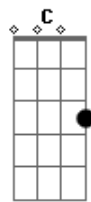

Jota Quest - Daqui Pra Sempre

Tom: G

(intro 4x) Em A C G

Em A
Quero te dizer
C G

A
A palavra certa
Em A
Como o novo dia
C G

G
Que vai nascer em um segundo
Em A
Me levantei antes do sol
C G

A
Pra poder vê-lo surgindo
Em A
Trazendo clara luz
C G Em Em A C G (2x)

C7 G
Quero te ver seguir em frente
Daqui pra sempre
C7 Em
Te proteger do frio
Ao menor sinal de tempestade
C7 G Em
E, depois da chuva, apreciar contigo
O arco-íris próximo
A7 C
Quero acreditar em você
D Em A
Como acredito em mim
C G (Em A C G) (mil vezes)
Preciso de você assim

(solo para várias partes da música)

(no decorrer da música, em praticamente todos os Em podem ser tocados rápidos Em na transição de acordes)

Acordes

© ukulele-chords.com

© ukulele-chords.com

© ukulele-chords.com