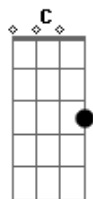

Jota Quest - Daqui Pra Sempre

Tom: G

(intro 4x) Em7 A C G

Em A
Quero te dizer
C G

A
A palavra certa
Em A
Como o novo dia
C G

G
Que vai nascer em um segundo
Em A
Me levantei antes do sol
C G

G
Pra poder vê-lo surgindo
Em A
Trazendo clara luz
C G Em Em7 A C G (2x)

C7 G
Quero te ver seguir em frente
Daqui pra sempre
C7 Em7
Te proteger do frio

Ao menor sinal de tempestade
C7 G Em7
E, depois da chuva, apreciar contigo

O arco-íris próximo
A7 C
Quero acreditar em você
D Em7 A
Como acredito em mim
C G (Em7 A C G) (mil vezes)
Preciso de você assim

(solo para várias partes da música)

(no decorrer da música, em praticamente todos os Em podem ser tocados rápidos Em7 na transição de acordes)

Acordes

© ukulele-chords.com

© ukulele-chords.com

© ukulele-chords.com