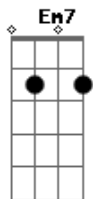

C7 G
Quero te ver seguir em frente
Daqui pra sempre
C7 Em7
Te proteger do frio

Ao menor sinal de tempestade
C7 G Em7
E, depois da chuva, apreciar contigo

O arco-íris próximo
A7 C
Quero acreditar em você
D Em7 A
Como acredito em mim
C G (Em7 A C G) (mil vezes)
Preciso de você assim

(solo para várias partes da música)

(no decorrer da música, em praticamente todos os Em podem ser tocados rápidos Em7 na transição de acordes)

Acordes

© ukulele-chords.com

© ukulele-chords.com

© ukulele-chords.com