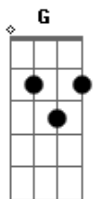

Jota Quest - Daqui Pra Sempre

Tom: G

(intro 4x) Em7 A C G

Em A
Quero te dizer
C G

A
A palavra certa
Em A
Como o novo dia
C G

G
Que vai nascer em um segundo
Em A
Me levantei antes do sol
C G

G
Pra poder vê-lo surgindo
Em A
Trazendo clara luz
C G Em Em7 A C G (2x)

A
Iluminando o seu sorriso
Em A
Chego como um som suave
C G

A
Soprando teu ouvido
Em A
Como brisa da tarde
C G

A
Trazendo o céu noturno
Em A
Preso à tua calma órbita

C G
Quero te ver brilhar no céu
Em A
Uma estrela vermelha
C G
Num pedaço de papel

C7 G
Quero te ver seguir em frente
Daqui pra sempre
C7 Em7
Te proteger do frio

Ao menor sinal de tempestade
C7 G Em7
E, depois da chuva, apreciar contigo

O arco-íris próximo
A7 C
Quero acreditar em você
D Em7 A
Como acredito em mim
C G (Em7 A C G) (mil vezes)
Preciso de você assim

(solo para várias partes da música)

(no decorrer da música, em praticamente todos os Em podem ser tocados rápidos Em7 na transição de acordes)

Acordes

© ukulele-chords.com

© ukulele-chords.com

© ukulele-chords.com