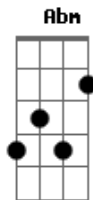

Jota Quest - Celebração do Inútil Desejo

Tom: E

Intro:

Gbm **A**
 Por que você me faz
E
 Andar sem rumo agora
Gbm **A**
 Se não existe sentido
E
 Pra nossa falta de destino?

Gbm **A**
 Por que você me faz
E
 Andar na contramão
Gbm **A**
 E ver em mim pedaços
E
 Que eu nunca conheci?

Dbm **Abm**
 O que eu preciso saber
A **B**
 Pra te ter comigo de novo

Dbm **Abm**
 Eu por exemplo, tatuaria em mim
A
 Todas as telas do mundo
B **E**
 Por um sorriso teu...sincero
Gbm **A** **E** **A**

Dbm **Abm**
 Nem a sede do teu corpo
A **B**
 Bebendo agua em outro
Dbm **Abm**
 Nem os teus desejos coloridos
 Me fazem desistir
A
 E me calam a boca
B **E**
 Por um sorriso teu...sincero
Gbm **A** **E**
 Por um sorriso teu...sincero
Gbm **A** **E**
 Por um sorriso seu...sincero

Gbm **A** **E**
 Celebração do Inútil desejo.

Acordes

© ukulele-chords.com

© ukulele-chords.com

© ukulele-chords.com

© ukulele-chords.com

© ukulele-chords.com

© ukulele-chords.com