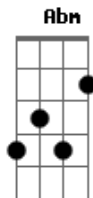

© ukulele-chords.com