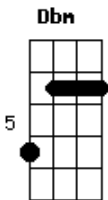

Dbm **Abm**
 Nem a sede do teu corpo
A **B**
 Bebendo agua em outro
Dbm **Abm**
 Nem os teus desejos coloridos
 Me fazem desistir
A
 E me calam a boca
B **E**
 Por um sorriso teu...sincero
Gbm **A** **E**
 Por um sorriso teu...sincero
Gbm **A** **E**
 Por um sorriso seu...sincero

Gbm **A** **E**
 Celebração do Inútil desejo.

Acordes

© ukulele-chords.com

© ukulele-chords.com

© ukulele-chords.com

© ukulele-chords.com

© ukulele-chords.com

© ukulele-chords.com