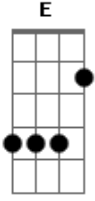

© ukulele-chords.com