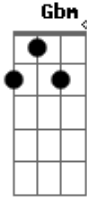

© ukulele-chords.com

© ukulele-chords.com