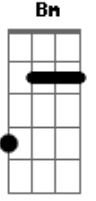

© ukulele-chords.com