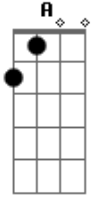

Bm D Gbm A E (2x)

Repete o Refrão:

Você chegou, quase me matou
Foi daquele jeito, todo baile parou

Quase me levou, me levou todo ar

Você chegou, quase me matou
Foi daquele jeito, todo baile parou
Quase me levou, me levou todo ar

Acordes

© ukulele-chords.com