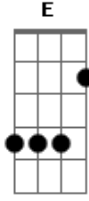

© ukulele-chords.com