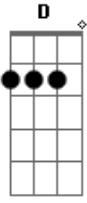

Bm D Gbm A E (2x)

Repete o Refrão:

Você chegou, quase ^{Bm} me matou ^D
Foi daquele jeito, todo baile parou ^{Gbm}

Quase me levou, me levou todo ar ^A ^E

Você chegou, quase ^{Bm} me matou ^D
Foi daquele jeito, todo baile parou ^{Gbm}
Quase me levou, me levou todo ar ^A ^E

Acordes

© ukulele-chords.com

© ukulele-chords.com

© ukulele-chords.com

© ukulele-chords.com

© ukulele-chords.com