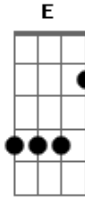

© ukulele-chords.com