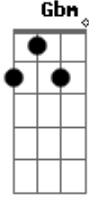

© ukulele-chords.com