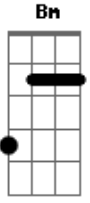

© ukulele-chords.com