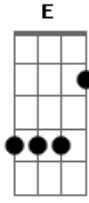

© ukulele-chords.com