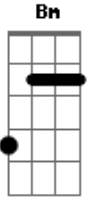

© ukulele-chords.com