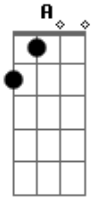

Bm D Gbm A E (2x)

Repete o Refrão:

Você chegou, quase me matou
Foi daquele jeito, todo baile parou

Quase me levou, me levou todo ar

Você chegou, quase me matou
Foi daquele jeito, todo baile parou
Quase me levou, me levou todo ar

Acordes

© ukulele-chords.com