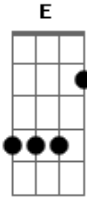

© ukulele-chords.com