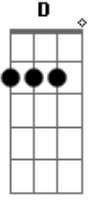

© ukulele-chords.com