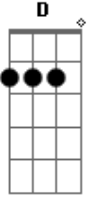

© ukulele-chords.com