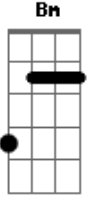

© ukulele-chords.com