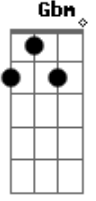

© ukulele-chords.com