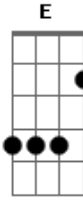

© ukulele-chords.com