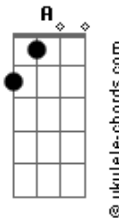

Jota Quest - Amor Maior

Tom: C

Bb A Dm Cm Bb ver no fim
da cifra
Eu quero ficar só, mas comigo só eu não consigo
Eu quero ficar junto, mas sozinho só não é possível
É preciso amar direito, um amor de qualquer jeito
Ser amor a qualquer hora, ser amor de corpo inteiro
G Amor de dentro pra fora, amor que eu desconheço
F Am Dm G Bb
Quero um amor maior, amor maior que eu
F Am Dm G Bb
Quero um amor maior, um amor maior que eu

Bb A Dm Cm Bb
Eu quero ficar só, mas comigo só eu não consigo
Eu quero ficar junto, mas sozinho assim não é possível
É preciso amar direito, um amor de qualquer jeito
Ser amor a qualquer hora, ser amor de corpo inteiro
G Amor de dentro pra fora, amor que eu desconheço
F Am Dm G Bb
Quero um amor maior, amor maior que eu
F Am Dm G Bb
Quero um amor maior, um amor maior que eu

Acordes

Quero um amor maior, um amor maior que eu

Bb A Dm Cm Bb
Então seguirei meu coração, até o fim, pra saber se é amor
A Dm Cm Bb
Magoarei mesmo assim, mesmo sem querer, pra saber se é amor
A Dm Cm
Eu estarei mais feliz mesmo morrendo de dor
G Bb C F
Pra saber se é amor, se é amor
F Am Dm G Bb
Quero um amor maior, amor maior que eu
F Am Dm G
Quero um amor maior, um amor maior que eu