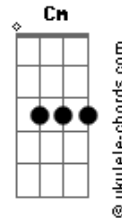

Jota Quest - Amor Maior

Tom: C

Bb A Dm Cm Bb ver no fim da cifra

Eu quero ficar só, mas comigo só eu não consigo

Eu quero ficar junto, mas sozinho só não é possível

É preciso amar direito, um amor de qualquer jeito

Ser amor a qualquer hora, ser amor de corpo inteiro

G Amor de dentro pra fora, amor que eu desconheço

F Am Dm G Bb Quero um amor maior, amor maior que eu

F Am Dm G Bb Quero um amor maior, um amor maior que eu

Bb A Dm Cm Bb Eu quero ficar só, mas comigo só eu não consigo

Eu quero ficar junto, mas sozinho assim não é possível

É preciso amar direito, um amor de qualquer jeito

Ser amor a qualquer hora, ser amor de corpo inteiro

G Amor de dentro pra fora, amor que eu desconheço

F Am Dm G Bb Quero um amor maior, amor maior que eu

F Am Dm G Bb Quero um amor maior, um amor maior que eu

Acordes

Quero um amor maior, um amor maior que eu

Bb A Dm Cm Bb Então seguirei meu coração, até o fim, pra saber se é amor

A Dm Cm Bb Magoarei mesmo assim, mesmo sem querer, pra saber se é amor

A Dm Cm Eu estarei mais feliz mesmo morrendo de dor

G Bb C F Pra saber se é amor, se é amor

F Am Dm G Bb Quero um amor maior, amor maior que eu

F Am Dm G Quero um amor maior, um amor maior que eu

SOLO POR LEONARDO MONTEIRO DA SILVA

Aí galera vou passar um dedilhado que fica identico ao teclado usado na musica, é só pegar a manha e tocar junto c a musica e vai parecer que vc esta usando um teclado ao invéz de um violao/guitarra, qualquer duvida me mandem um e-mail, ai vai: Dividi por tempos: ex: 1, 2, 3, etc...

1 2 3 4
P I M I
A

puxar as cordas com os dedos medio e anular juntos