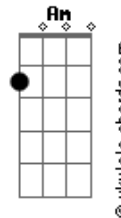

Jota Quest - Amor Maior

Tom: C

Bb A Dm Cm Bb ver no fim da cifra

Eu quero ficar só, mas comigo só eu não consigo

Eu quero ficar junto, mas sozinho só não é possível

É preciso amar direito, um amor de qualquer jeito

Ser amor a qualquer hora, ser amor de corpo inteiro

G Amor de dentro pra fora, amor que eu desconheço

F Am Dm G Bb Quero um amor maior, amor maior que eu

F Am Dm G Bb Quero um amor maior, um amor maior que eu

Bb A Dm Cm Bb Eu quero ficar só, mas comigo só eu não consigo

Eu quero ficar junto, mas sozinho assim não é possível

É preciso amar direito, um amor de qualquer jeito

Ser amor a qualquer hora, ser amor de corpo inteiro

G Amor de dentro pra fora, amor que eu desconheço

F Am Dm G Bb Quero um amor maior, amor maior que eu

F Am Dm G Bb Quero um amor maior, um amor maior que eu

Acordes

Quero um amor maior, um amor maior que eu

Bb A Dm Cm Bb Então seguirei meu coração, até o fim, pra saber se é amor

A Dm Cm Bb Magoarei mesmo assim, mesmo sem querer, pra saber se é amor

A Dm Cm Eu estarei mais feliz mesmo morrendo de dor

G Bb C F Pra saber se é amor, se é amor

F Am Dm G Bb Quero um amor maior, amor maior que eu

F Am Dm G Quero um amor maior, um amor maior que eu

SOLO POR LEONARDO MONTEIRO DA SILVA

Aí galera vou passar um dedilhado que fica identico ao teclado usado na musica, é só pegar a manha e tocar junto c a musica e vai parecer que vc esta usando um teclado ao invéz de um violao/guitarra, qualquer duvida me mandem um e-mail, ai vai: Dividi por tempos: ex: 1, 2, 3, etc...

1 2 3 4
P I M I
A

puxar as cordas com os dedos medio e anular juntos