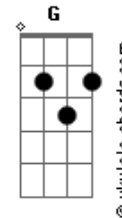

Jota Quest - Amor Maior

Tom: C

Bb A Dm Cm Bb ver no fim
da cifra
Eu quero ficar só, mas comigo só eu não consigo
Eu quero ficar junto, mas sozinho só não é possível
É preciso amar direito, um amor de qualquer jeito
Ser amor a qualquer hora, ser amor de corpo inteiro
G Amor de dentro pra fora, amor que eu desconheço
F Am Dm G Bb
Quero um amor maior, amor maior que eu
F Am Dm G Bb
Quero um amor maior, um amor maior que eu

Bb A Dm Cm Bb
Eu quero ficar só, mas comigo só eu não consigo
Eu quero ficar junto, mas sozinho assim não é possível
É preciso amar direito, um amor de qualquer jeito
Ser amor a qualquer hora, ser amor de corpo inteiro
G Amor de dentro pra fora, amor que eu desconheço
F Am Dm G Bb
Quero um amor maior, amor maior que eu
F Am Dm G Bb
Quero um amor maior, um amor maior que eu

Acordes

Quero um amor maior, um amor maior que eu

Bb A Dm Cm Bb
Então seguirei meu coração, até o fim, pra saber se é amor
A Dm Cm Bb
Magoarei mesmo assim, mesmo sem querer, pra saber se é amor
A Dm Cm
Eu estarei mais feliz mesmo morrendo de dor
G Bb C F
Pra saber se é amor, se é amor
F Am Dm G Bb
Quero um amor maior, amor maior que eu
F Am Dm G
Quero um amor maior, um amor maior que eu

SOLO POR LEONARDO MONTEIRO DA SILVA

Aí galera vou passar um dedilhado que fica identico ao teclado usado na musica, é só pegar a manha e tocar junto c a musica e vai parecer que vc esta usando um teclado ao invéz de um violao/guitarra, qualquer duvida me mandem um e-mail, ai vai: Dividi por tempos: ex: 1,2,3, etc...