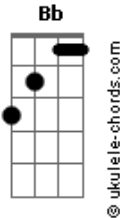

Jota Quest - Amor Maior

Tom: C

Bb A Dm Cm Bb ver no fim
da cifra
Eu quero ficar só, mas comigo só eu não consigo
Eu quero ficar junto, mas sozinho só não é possível
É preciso amar direito, um amor de qualquer jeito
Ser amor a qualquer hora, ser amor de corpo inteiro
G Amor de dentro pra fora, amor que eu desconheço
F Am Dm G Bb
Quero um amor maior, amor maior que eu
F Am Dm G Bb
Quero um amor maior, um amor maior que eu

Bb A Dm Cm Bb
Eu quero ficar só, mas comigo só eu não consigo
Eu quero ficar junto, mas sozinho assim não é possível
É preciso amar direito, um amor de qualquer jeito
Ser amor a qualquer hora, ser amor de corpo inteiro
G Amor de dentro pra fora, amor que eu desconheço
F Am Dm G Bb
Quero um amor maior, amor maior que eu
F Am Dm G Bb
Quero um amor maior, um amor maior que eu

Acordes

Quero um amor maior, um amor maior que eu

Bb A Dm Cm Bb
Então seguirei meu coração, até o fim, pra saber se é amor
A Dm Cm Bb
Magoarei mesmo assim, mesmo sem querer, pra saber se é amor
A Dm Cm
Eu estarei mais feliz mesmo morrendo de dor
G Bb C F
Pra saber se é amor, se é amor
F Am Dm G Bb
Quero um amor maior, amor maior que eu
F Am Dm G
Quero um amor maior, um amor maior que eu