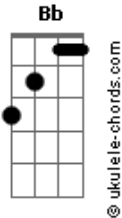

Jota Quest - Amor Maior

Tom: C

Bb A Dm Cm Bb ver no fim da cifra

Eu quero ficar só, mas comigo só eu não consigo

Eu quero ficar junto, mas sozinho só não é possível

É preciso amar direito, um amor de qualquer jeito

Ser amor a qualquer hora, ser amor de corpo inteiro

G Amor de dentro pra fora, amor que eu desconheço

F Am Dm G Bb Quero um amor maior, amor maior que eu

F Am Dm G Bb Quero um amor maior, um amor maior que eu

Bb A Dm Cm Bb Eu quero ficar só, mas comigo só eu não consigo

Eu quero ficar junto, mas sozinho assim não é possível

É preciso amar direito, um amor de qualquer jeito

Ser amor a qualquer hora, ser amor de corpo inteiro

G Amor de dentro pra fora, amor que eu desconheço

F Am Dm G Bb Quero um amor maior, amor maior que eu

F Am Dm G Bb Quero um amor maior, um amor maior que eu

Acordes

Quero um amor maior, um amor maior que eu

Bb A Dm Cm Bb Então seguirei meu coração, até o fim, pra saber se é amor

A Dm Cm Bb Magoarei mesmo assim, mesmo sem querer, pra saber se é amor

A Dm Cm Eu estarei mais feliz mesmo morrendo de dor

G Bb C F Pra saber se é amor, se é amor

F Am Dm G Bb Quero um amor maior, amor maior que eu

F Am Dm G Quero um amor maior, um amor maior que eu

SOLO POR LEONARDO MONTEIRO DA SILVA

Aí galera vou passar um dedilhado que fica identico ao teclado usado na musica, é só pegar a manha e tocar junto c a musica e vai parecer que vc esta usando um teclado ao invéz de um violao/guitarra, qualquer duvida me mandem um e-mail, ai vai: Dividi por tempos: ex: 1, 2, 3, etc...

1 2 3 4
P I M I
A

puxar as cordas com os dedos medio e anular juntos