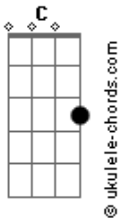

Jota Quest - Amor Maior

Tom: C

Bb A Dm Cm Bb ver no fim da cifra

Eu quero ficar só, mas comigo só eu não consigo

Eu quero ficar junto, mas sozinho só não é possível

É preciso amar direito, um amor de qualquer jeito

Ser amor a qualquer hora, ser amor de corpo inteiro

G Amor de dentro pra fora, amor que eu desconheço

F Am Dm G Bb Quero um amor maior, amor maior que eu

F Am Dm G Bb Quero um amor maior, um amor maior que eu

Bb A Dm Cm Bb Eu quero ficar só, mas comigo só eu não consigo

Eu quero ficar junto, mas sozinho assim não é possível

É preciso amar direito, um amor de qualquer jeito

Ser amor a qualquer hora, ser amor de corpo inteiro

G Amor de dentro pra fora, amor que eu desconheço

F Am Dm G Bb Quero um amor maior, amor maior que eu

F Am Dm G Bb Quero um amor maior, um amor maior que eu

Acordes

Quero um amor maior, um amor maior que eu

Bb A Dm Cm Bb Então seguirei meu coração, até o fim, pra saber se é amor

A Dm Cm Bb Magoarei mesmo assim, mesmo sem querer, pra saber se é amor

A Dm Cm Eu estarei mais feliz mesmo morrendo de dor

G Bb C F Pra saber se é amor, se é amor

F Am Dm G Bb Quero um amor maior, amor maior que eu

F Am Dm G Quero um amor maior, um amor maior que eu

SOLO POR LEONARDO MONTEIRO DA SILVA

Aí galera vou passar um dedilhado que fica identico ao teclado usado na musica, é só pegar a manha e tocar junto c a musica e vai parecer que vc esta usando um teclado ao invéz de um violao/guitarra, qualquer duvida me mandem um e-mail, ai vai: Dividi por tempos: ex: 1, 2, 3, etc...

1 2 3 4
P I M I
A

puxar as cordas com os dedos medio e anular juntos