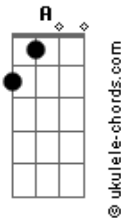

Jota Quest - Amor Maior

Tom: C

Bb A Dm Cm Bb ver no fim
da cifra
Eu quero ficar só, mas comigo só eu não consigo
Eu quero ficar junto, mas sozinho só não é possível
É preciso amar direito, um amor de qualquer jeito
Ser amor a qualquer hora, ser amor de corpo inteiro
G Amor de dentro pra fora, amor que eu desconheço
F Am Dm G Bb
Quero um amor maior, amor maior que eu
F Am Dm G Bb
Quero um amor maior, um amor maior que eu

Bb A Dm Cm Bb
Eu quero ficar só, mas comigo só eu não consigo
Eu quero ficar junto, mas sozinho assim não é possível
É preciso amar direito, um amor de qualquer jeito
Ser amor a qualquer hora, ser amor de corpo inteiro
G Amor de dentro pra fora, amor que eu desconheço
F Am Dm G Bb
Quero um amor maior, amor maior que eu
F Am Dm G Bb
Quero um amor maior, um amor maior que eu

Acordes

Quero um amor maior, um amor maior que eu

Bb A Dm Cm Bb
Então seguirei meu coração, até o fim, pra saber se é amor
A Dm Cm Bb
Magoarei mesmo assim, mesmo sem querer, pra saber se é amor
A Dm Cm
Eu estarei mais feliz mesmo morrendo de dor
G Bb C F
Pra saber se é amor, se é amor
F Am Dm G Bb
Quero um amor maior, amor maior que eu
F Am Dm G
Quero um amor maior, um amor maior que eu