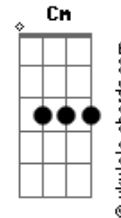

Jota Quest - Amor Maior

Tom: C

Bb A Dm Cm Bb ver no fim
da cifra
Eu quero ficar só, mas comigo só eu não consigo
Eu quero ficar junto, mas sozinho só não é possível
É preciso amar direito, um amor de qualquer jeito
Ser amor a qualquer hora, ser amor de corpo inteiro
G Amor de dentro pra fora, amor que eu desconheço
F Am Dm G Bb
Quero um amor maior, amor maior que eu
F Am Dm G Bb
Quero um amor maior, um amor maior que eu

Bb A Dm Cm Bb
Eu quero ficar só, mas comigo só eu não consigo
Eu quero ficar junto, mas sozinho assim não é possível
É preciso amar direito, um amor de qualquer jeito
Ser amor a qualquer hora, ser amor de corpo inteiro
G Amor de dentro pra fora, amor que eu desconheço
F Am Dm G Bb
Quero um amor maior, amor maior que eu
F Am Dm G Bb
Quero um amor maior, um amor maior que eu

Acordes

Quero um amor maior, um amor maior que eu

Bb A Dm Cm Bb
Então seguirei meu coração, até o fim, pra saber se é amor
A Dm Cm Bb
Magoarei mesmo assim, mesmo sem querer, pra saber se é amor
A Dm Cm
Eu estarei mais feliz mesmo morrendo de dor
G Bb C F
Pra saber se é amor, se é amor
F Am Dm G Bb
Quero um amor maior, amor maior que eu
F Am Dm G
Quero um amor maior, um amor maior que eu

SOLO POR LEONARDO MONTEIRO DA SILVA

Aí galera vou passar um dedilhado que fica identico ao teclado usado na musica, é só pegar a manha e tocar junto c a musica e vai parecer que vc esta usando um teclado ao invéz de um violao/guitarra, qualquer duvida me mandem um e-mail, ai vai: Dividi por tempos: ex: 1,2,3, etc...