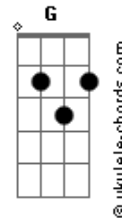

Jota Quest - Amor Maior

Tom: C

Bb A Dm Cm Bb ver no fim
da cifra
Eu quero ficar só, mas comigo só eu não consigo
Eu quero ficar junto, mas sozinho só não é possível
É preciso amar direito, um amor de qualquer jeito
Ser amor a qualquer hora, ser amor de corpo inteiro
G Amor de dentro pra fora, amor que eu desconheço
F Am Dm G Bb
Quero um amor maior, amor maior que eu
F Am Dm G Bb
Quero um amor maior, um amor maior que eu

Bb A Dm Cm Bb
Eu quero ficar só, mas comigo só eu não consigo
Eu quero ficar junto, mas sozinho assim não é possível
É preciso amar direito, um amor de qualquer jeito
Ser amor a qualquer hora, ser amor de corpo inteiro
G Amor de dentro pra fora, amor que eu desconheço
F Am Dm G Bb
Quero um amor maior, amor maior que eu
F Am Dm G Bb
Quero um amor maior, um amor maior que eu

Acordes

Quero um amor maior, um amor maior que eu

Bb A Dm Cm Bb
Então seguirei meu coração, até o fim, pra saber se é amor
A Dm Cm Bb
Magoarei mesmo assim, mesmo sem querer, pra saber se é amor
A Dm Cm
Eu estarei mais feliz mesmo morrendo de dor
G Bb C F
Pra saber se é amor, se é amor
F Am Dm G Bb
Quero um amor maior, amor maior que eu
F Am Dm G
Quero um amor maior, um amor maior que eu

SOLO POR LEONARDO MONTEIRO DA SILVA

Aí galera vou passar um dedilhado que fica identico ao teclado usado na musica, é só pegar a manha e tocar junto c a musica e vai parecer que vc esta usando um teclado ao invéz de um violao/guitarra, qualquer duvida me mandem um e-mail, ai vai: Dividi por tempos: ex: 1, 2, 3, etc...