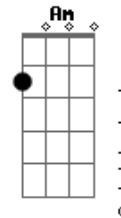

Jota Quest - Amor Maior

Tom: C

Bb A Dm Cm Bb ver no fim
da cifra
Eu quero ficar só, mas comigo só eu não consigo
Eu quero ficar junto, mas sozinho só não é possível
É preciso amar direito, um amor de qualquer jeito
Ser amor a qualquer hora, ser amor de corpo inteiro
G Amor de dentro pra fora, amor que eu desconheço
F Am Dm G Bb
Quero um amor maior, amor maior que eu
F Am Dm G Bb
Quero um amor maior, um amor maior que eu

Bb A Dm Cm Bb
Eu quero ficar só, mas comigo só eu não consigo
Eu quero ficar junto, mas sozinho assim não é possível
É preciso amar direito, um amor de qualquer jeito
Ser amor a qualquer hora, ser amor de corpo inteiro
G Amor de dentro pra fora, amor que eu desconheço
F Am Dm G Bb
Quero um amor maior, amor maior que eu
F Am Dm G Bb
Quero um amor maior, um amor maior que eu

Acordes

Quero um amor maior, um amor maior que eu

Bb A Dm Cm Bb
Então seguirei meu coração, até o fim, pra saber se é amor
A Dm Cm Bb
Magoarei mesmo assim, mesmo sem querer, pra saber se é amor
A Dm Cm
Eu estarei mais feliz mesmo morrendo de dor
G Bb C F
Pra saber se é amor, se é amor
F Am Dm G Bb
Quero um amor maior, amor maior que eu
F Am Dm G
Quero um amor maior, um amor maior que eu

SOLO POR LEONARDO MONTEIRO DA SILVA

Aí galera vou passar um dedilhado que fica identico ao teclado usado na musica, é só pegar a manha e tocar junto c a musica e vai parecer que vc esta usando um teclado ao invéz de um violao/guitarra, qualquer duvida me mandem um e-mail, ai vai: Dividi por tempos: ex: 1,2,3, etc...

1 2 3 4
P I M I
A

puxar as cordas com os dedos medio e anular juntos