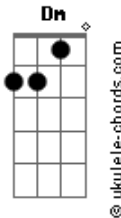

Jota Quest - Amor Maior

Tom: C

Bb A Dm Cm Bb ver no fim
da cifra
Eu quero ficar só, mas comigo só eu não consigo
Eu quero ficar junto, mas sozinho só não é possível
É preciso amar direito, um amor de qualquer jeito
Ser amor a qualquer hora, ser amor de corpo inteiro
G Amor de dentro pra fora, amor que eu desconheço
F Am Dm G Bb
Quero um amor maior, amor maior que eu
F Am Dm G Bb
Quero um amor maior, um amor maior que eu

Bb A Dm Cm Bb
Eu quero ficar só, mas comigo só eu não consigo
Eu quero ficar junto, mas sozinho assim não é possível
É preciso amar direito, um amor de qualquer jeito
Ser amor a qualquer hora, ser amor de corpo inteiro
G Amor de dentro pra fora, amor que eu desconheço
F Am Dm G Bb
Quero um amor maior, amor maior que eu
F Am Dm G Bb
Quero um amor maior, um amor maior que eu

Acordes

Quero um amor maior, um amor maior que eu

Bb A Dm Cm Bb
Então seguirei meu coração, até o fim, pra saber se é amor
A Dm Cm Bb
Magoarei mesmo assim, mesmo sem querer, pra saber se é amor
A Dm Cm
Eu estarei mais feliz mesmo morrendo de dor
G Bb C F
Pra saber se é amor, se é amor
F Am Dm G Bb
Quero um amor maior, amor maior que eu
F Am Dm G
Quero um amor maior, um amor maior que eu

SOLO POR LEONARDO MONTEIRO DA SILVA

Aí galera vou passar um dedilhado que fica identico ao teclado usado na musica, é só pegar a manha e tocar junto c a musica e vai parecer que vc esta usando um teclado ao invéz de um violao/guitarra, qualquer duvida me mandem um e-mail, ai vai: Dividi por tempos: ex: 1, 2, 3, etc...

1 2 3 4
P I M I
A

puxar as cordas com os dedos medio e anular juntos