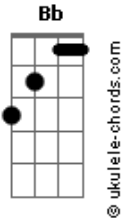

Jota Quest - Amor Maior

Tom: C

Bb A Dm Cm Bb ver no fim
da cifra
Eu quero ficar só, mas comigo só eu não consigo
Eu quero ficar junto, mas sozinho só não é possível
É preciso amar direito, um amor de qualquer jeito
Ser amor a qualquer hora, ser amor de corpo inteiro
G Amor de dentro pra fora, amor que eu desconheço
F Am Dm G Bb
Quero um amor maior, amor maior que eu
F Am Dm G Bb
Quero um amor maior, um amor maior que eu

Bb A Dm Cm Bb
Eu quero ficar só, mas comigo só eu não consigo
Eu quero ficar junto, mas sozinho assim não é possível
É preciso amar direito, um amor de qualquer jeito
Ser amor a qualquer hora, ser amor de corpo inteiro
G Amor de dentro pra fora, amor que eu desconheço
F Am Dm G Bb
Quero um amor maior, amor maior que eu
F Am Dm G Bb
Quero um amor maior, um amor maior que eu

Acordes

Quero um amor maior, um amor maior que eu

Bb A Dm Cm Bb
Então seguirei meu coração, até o fim, pra saber se é amor
A Dm Cm Bb
Magoarei mesmo assim, mesmo sem querer, pra saber se é amor
A Dm Cm
Eu estarei mais feliz mesmo morrendo de dor
G Bb C F
Pra saber se é amor, se é amor
F Am Dm G Bb
Quero um amor maior, amor maior que eu
F Am Dm G
Quero um amor maior, um amor maior que eu