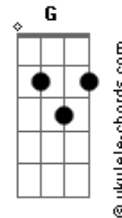

Jota Quest - Amor Maior

Tom: C

Bb A Dm Cm Bb ver no fim da cifra

Eu quero ficar só, mas comigo só eu não consigo

Eu quero ficar junto, mas sozinho só não é possível

É preciso amar direito, um amor de qualquer jeito

Ser amor a qualquer hora, ser amor de corpo inteiro

G Amor de dentro pra fora, amor que eu desconheço

F Am Dm G Bb Quero um amor maior, amor maior que eu

F Am Dm G Bb Quero um amor maior, um amor maior que eu

Bb A Dm Cm Bb Eu quero ficar só, mas comigo só eu não consigo

Eu quero ficar junto, mas sozinho assim não é possível

É preciso amar direito, um amor de qualquer jeito

Ser amor a qualquer hora, ser amor de corpo inteiro

G Amor de dentro pra fora, amor que eu desconheço

F Am Dm G Bb Quero um amor maior, amor maior que eu

F Am Dm G Bb Quero um amor maior, um amor maior que eu

Acordes

Quero um amor maior, um amor maior que eu

Bb A Dm Cm Bb Então seguirei meu coração, até o fim, pra saber se é amor

A Dm Cm Bb Magoarei mesmo assim, mesmo sem querer, pra saber se é amor

A Dm Cm Eu estarei mais feliz mesmo morrendo de dor

G Bb C F Pra saber se é amor, se é amor

F Am Dm G Bb Quero um amor maior, amor maior que eu

F Am Dm G Quero um amor maior, um amor maior que eu

SOLO POR LEONARDO MONTEIRO DA SILVA

Aí galera vou passar um dedilhado que fica identico ao teclado usado na musica, é só pegar a manha e tocar junto c a musica e vai parecer que vc esta usando um teclado ao invéz de um violao/guitarra, qualquer duvida me mandem um e-mail, ai vai: Dividi por tempos: ex: 1, 2, 3, etc...

1 2 3 4
P I M I
A

puxar as cordas com os dedos medio e anular juntos