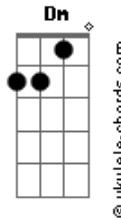

Jota Quest - Amor Maior

Tom: C

Bb A Dm Cm Bb ver no fim
da cifra
Eu quero ficar só, mas comigo só eu não consigo
Eu quero ficar junto, mas sozinho só não é possível
É preciso amar direito, um amor de qualquer jeito
Ser amor a qualquer hora, ser amor de corpo inteiro
G Amor de dentro pra fora, amor que eu desconheço
F Am Dm G Bb
Quero um amor maior, amor maior que eu
F Am Dm G Bb
Quero um amor maior, um amor maior que eu

Bb A Dm Cm Bb
Eu quero ficar só, mas comigo só eu não consigo
Eu quero ficar junto, mas sozinho assim não é possível
É preciso amar direito, um amor de qualquer jeito
Ser amor a qualquer hora, ser amor de corpo inteiro
G Amor de dentro pra fora, amor que eu desconheço
F Am Dm G Bb
Quero um amor maior, amor maior que eu
F Am Dm G Bb
Quero um amor maior, um amor maior que eu

Acordes

Quero um amor maior, um amor maior que eu

Bb A Dm Cm Bb
Então seguirei meu coração, até o fim, pra saber se é amor
A Dm Cm Bb
Magoarei mesmo assim, mesmo sem querer, pra saber se é amor
A Dm Cm
Eu estarei mais feliz mesmo morrendo de dor
G Bb C F
Pra saber se é amor, se é amor
F Am Dm G Bb
Quero um amor maior, amor maior que eu
F Am Dm G
Quero um amor maior, um amor maior que eu