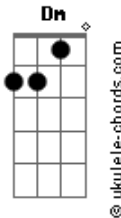

Jota Quest - Amor Maior

Tom: C

Bb A Dm Cm Bb ver no fim da cifra

Eu quero ficar só, mas comigo só eu não consigo

Eu quero ficar junto, mas sozinho só não é possível

É preciso amar direito, um amor de qualquer jeito

Ser amor a qualquer hora, ser amor de corpo inteiro

G Amor de dentro pra fora, amor que eu desconheço

F Am Dm G Bb Quero um amor maior, amor maior que eu

F Am Dm G Bb Quero um amor maior, um amor maior que eu

Bb A Dm Cm Bb Eu quero ficar só, mas comigo só eu não consigo

Eu quero ficar junto, mas sozinho assim não é possível

É preciso amar direito, um amor de qualquer jeito

Ser amor a qualquer hora, ser amor de corpo inteiro

G Amor de dentro pra fora, amor que eu desconheço

F Am Dm G Bb Quero um amor maior, amor maior que eu

F Am Dm G Bb Quero um amor maior, um amor maior que eu

Acordes

Quero um amor maior, um amor maior que eu

Bb A Dm Cm Bb Então seguirei meu coração, até o fim, pra saber se é amor

A Dm Cm Bb Magoarei mesmo assim, mesmo sem querer, pra saber se é amor

A Dm Cm Eu estarei mais feliz mesmo morrendo de dor

G Bb C F Pra saber se é amor, se é amor

F Am Dm G Bb Quero um amor maior, amor maior que eu

F Am Dm G Quero um amor maior, um amor maior que eu

SOLO POR LEONARDO MONTEIRO DA SILVA

Aí galera vou passar um dedilhado que fica identico ao teclado usado na musica, é só pegar a manha e tocar junto c a musica e vai parecer que vc esta usando um teclado ao invéz de um violao/guitarra, qualquer duvida me mandem um e-mail, ai vai: Dividi por tempos: ex: 1, 2, 3, etc...

1 2 3 4
P I M I
A

puxar as cordas com os dedos medio e anular juntos