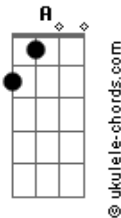

Jota Quest - Amor Maior

Tom: C

Bb A Dm Cm Bb ver no fim da cifra

Eu quero ficar só, mas comigo só eu não consigo

Eu quero ficar junto, mas sozinho só não é possível

É preciso amar direito, um amor de qualquer jeito

Ser amor a qualquer hora, ser amor de corpo inteiro

G Amor de dentro pra fora, amor que eu desconheço

F Am Dm G Bb Quero um amor maior, amor maior que eu

F Am Dm G Bb Quero um amor maior, um amor maior que eu

Bb A Dm Cm Bb Eu quero ficar só, mas comigo só eu não consigo

Eu quero ficar junto, mas sozinho assim não é possível

É preciso amar direito, um amor de qualquer jeito

Ser amor a qualquer hora, ser amor de corpo inteiro

G Amor de dentro pra fora, amor que eu desconheço

F Am Dm G Bb Quero um amor maior, amor maior que eu

F Am Dm G Bb Quero um amor maior, um amor maior que eu

Acordes

Quero um amor maior, um amor maior que eu

Bb A Dm Cm Bb Então seguirei meu coração, até o fim, pra saber se é amor

A Dm Cm Bb Magoarei mesmo assim, mesmo sem querer, pra saber se é amor

A Dm Cm Eu estarei mais feliz mesmo morrendo de dor

G Bb C F Pra saber se é amor, se é amor

F Am Dm G Bb Quero um amor maior, amor maior que eu

F Am Dm G Quero um amor maior, um amor maior que eu

SOLO POR LEONARDO MONTEIRO DA SILVA

Aí galera vou passar um dedilhado que fica identico ao teclado usado na musica, é só pegar a manha e tocar junto c a musica e vai parecer que vc esta usando um teclado ao invéz de um violao/guitarra, qualquer duvida me mandem um e-mail, ai vai: Dividi por tempos: ex: 1, 2, 3, etc...

1 2 3 4
P I M I
A

puxar as cordas com os dedos medio e anular juntos