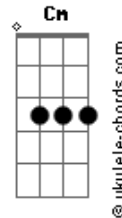

Jota Quest - Amor Maior

Tom: C

Bb A Dm Cm Bb ver no fim
da cifra
Eu quero ficar só, mas comigo só eu não consigo
Eu quero ficar junto, mas sozinho só não é possível
É preciso amar direito, um amor de qualquer jeito
Ser amor a qualquer hora, ser amor de corpo inteiro
G Amor de dentro pra fora, amor que eu desconheço
F Am Dm G Bb
Quero um amor maior, amor maior que eu
F Am Dm G Bb
Quero um amor maior, um amor maior que eu

Bb A Dm Cm Bb
Eu quero ficar só, mas comigo só eu não consigo
Eu quero ficar junto, mas sozinho assim não é possível
É preciso amar direito, um amor de qualquer jeito
Ser amor a qualquer hora, ser amor de corpo inteiro
G Amor de dentro pra fora, amor que eu desconheço
F Am Dm G Bb
Quero um amor maior, amor maior que eu
F Am Dm G Bb
Quero um amor maior, um amor maior que eu

Acordes

Quero um amor maior, um amor maior que eu

Bb A Dm Cm Bb
Então seguirei meu coração, até o fim, pra saber se é amor
A Dm Cm Bb
Magoarei mesmo assim, mesmo sem querer, pra saber se é amor
A Dm Cm
Eu estarei mais feliz mesmo morrendo de dor
G Bb C F
Pra saber se é amor, se é amor
F Am Dm G Bb
Quero um amor maior, amor maior que eu
F Am Dm G
Quero um amor maior, um amor maior que eu

SOLO POR LEONARDO MONTEIRO DA SILVA

Aí galera vou passar um dedilhado que fica identico ao teclado usado na musica, é só pegar a manha e tocar junto c a musica e vai parecer que vc esta usando um teclado ao invéz de um violao/guitarra, qualquer duvida me mandem um e-mail, ai vai: Dividi por tempos: ex: 1, 2, 3, etc...